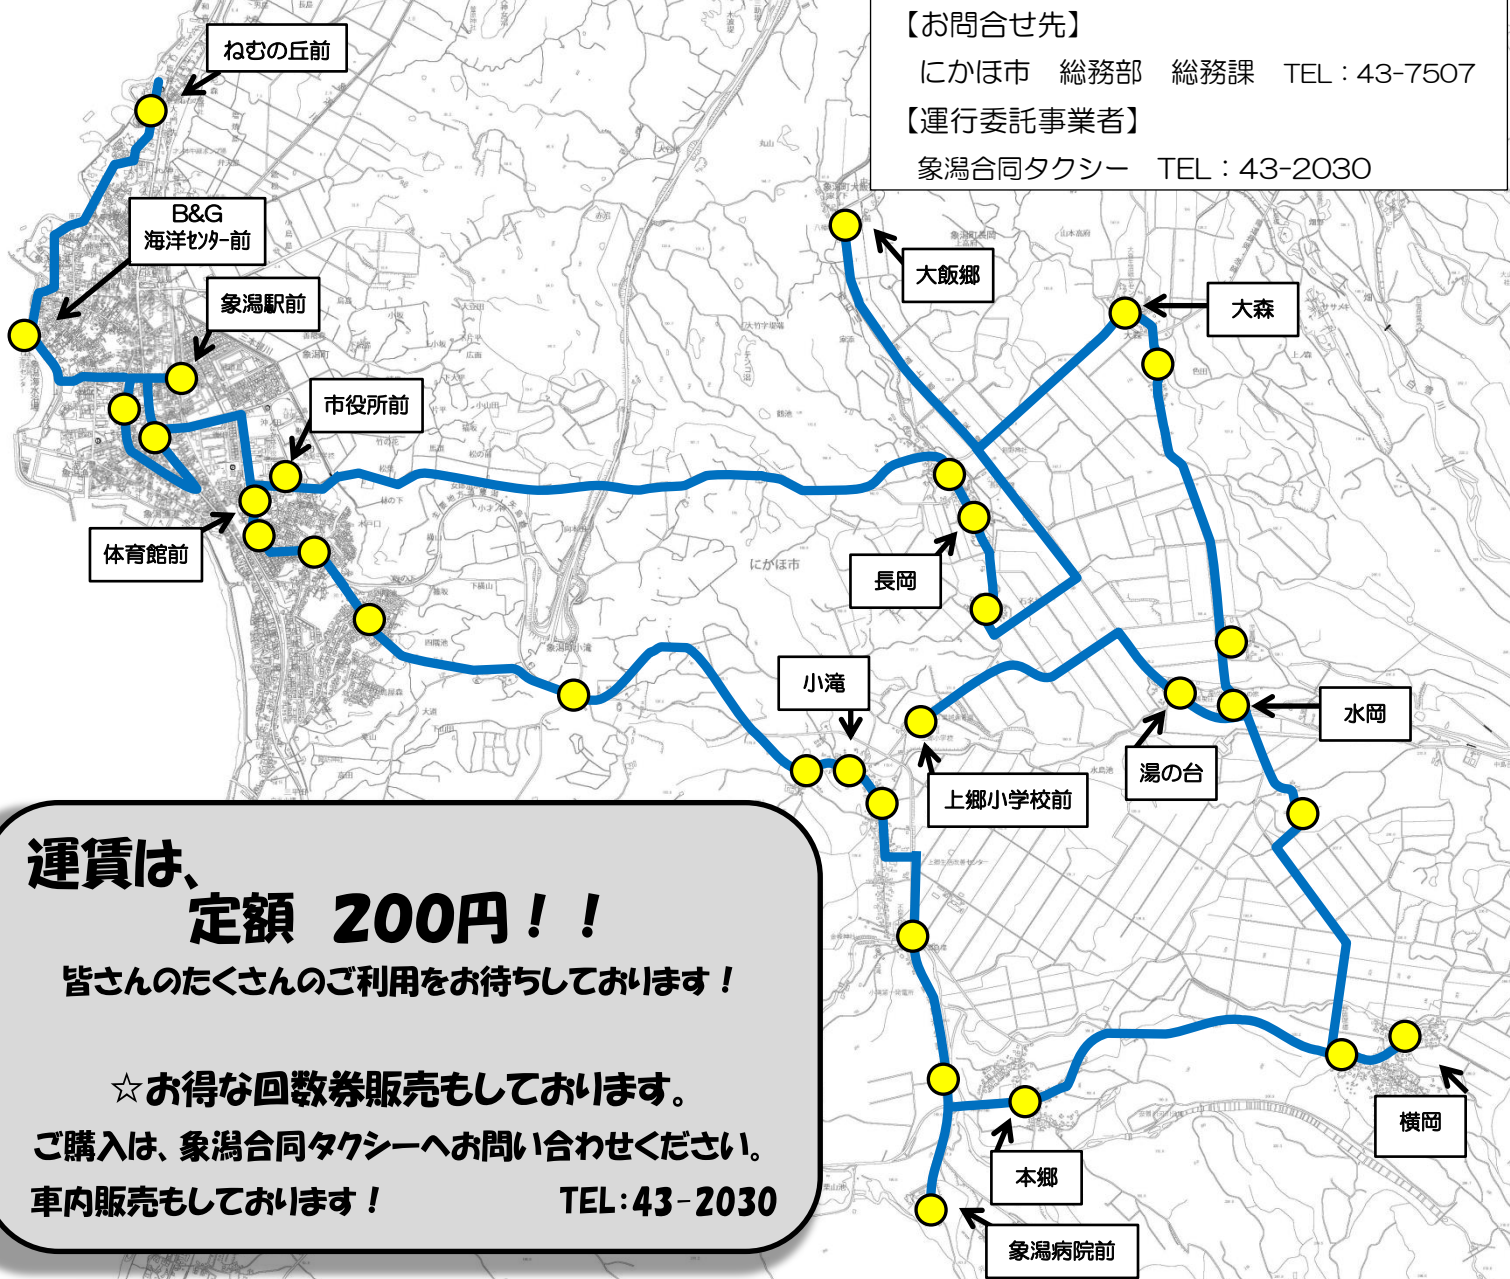

◎本格運行の実施日

平成28年10月1日(土)～

◎変更点 (中面 時刻表参照)

●小滝→長岡回り

- ①平日・土曜1便 … 時刻変更
- ②平日・土曜2便 … 「ねむの丘前」への接続追加
- ③平日3便 (11:55 象潟駅発) … 廃止
- ④土曜4便 … 「ねむの丘前」への接続変更

●長岡→小滝回り、小滝→長岡回り ともに

- ⑤平日最終便 … 時刻変更

【お問合せ先】
にかほ市 総務部 総務課 TEL: 43-7507
【運行委託事業者】
象潟合同タクシー TEL: 43-2030

運賃は、
定額 200円!!
皆さんのたくさんのご利用をお待ちしております!

☆お得な回数券販売もしております。
ご購入は、象潟合同タクシーへお問い合わせください。
車内販売もしております! TEL: 43-2030

～ にかほっぺんからのお願い ～

- ①走行中の座席の移動等は危険だから、
バスが停車してからの移動をお願いします!
- ②バスから降りた方は、バスの前、後ろの横断
は、とっても危険だから注意してね!
- ③バス運賃のお支払は、
なるべく釣銭が出ないようにお願いします!