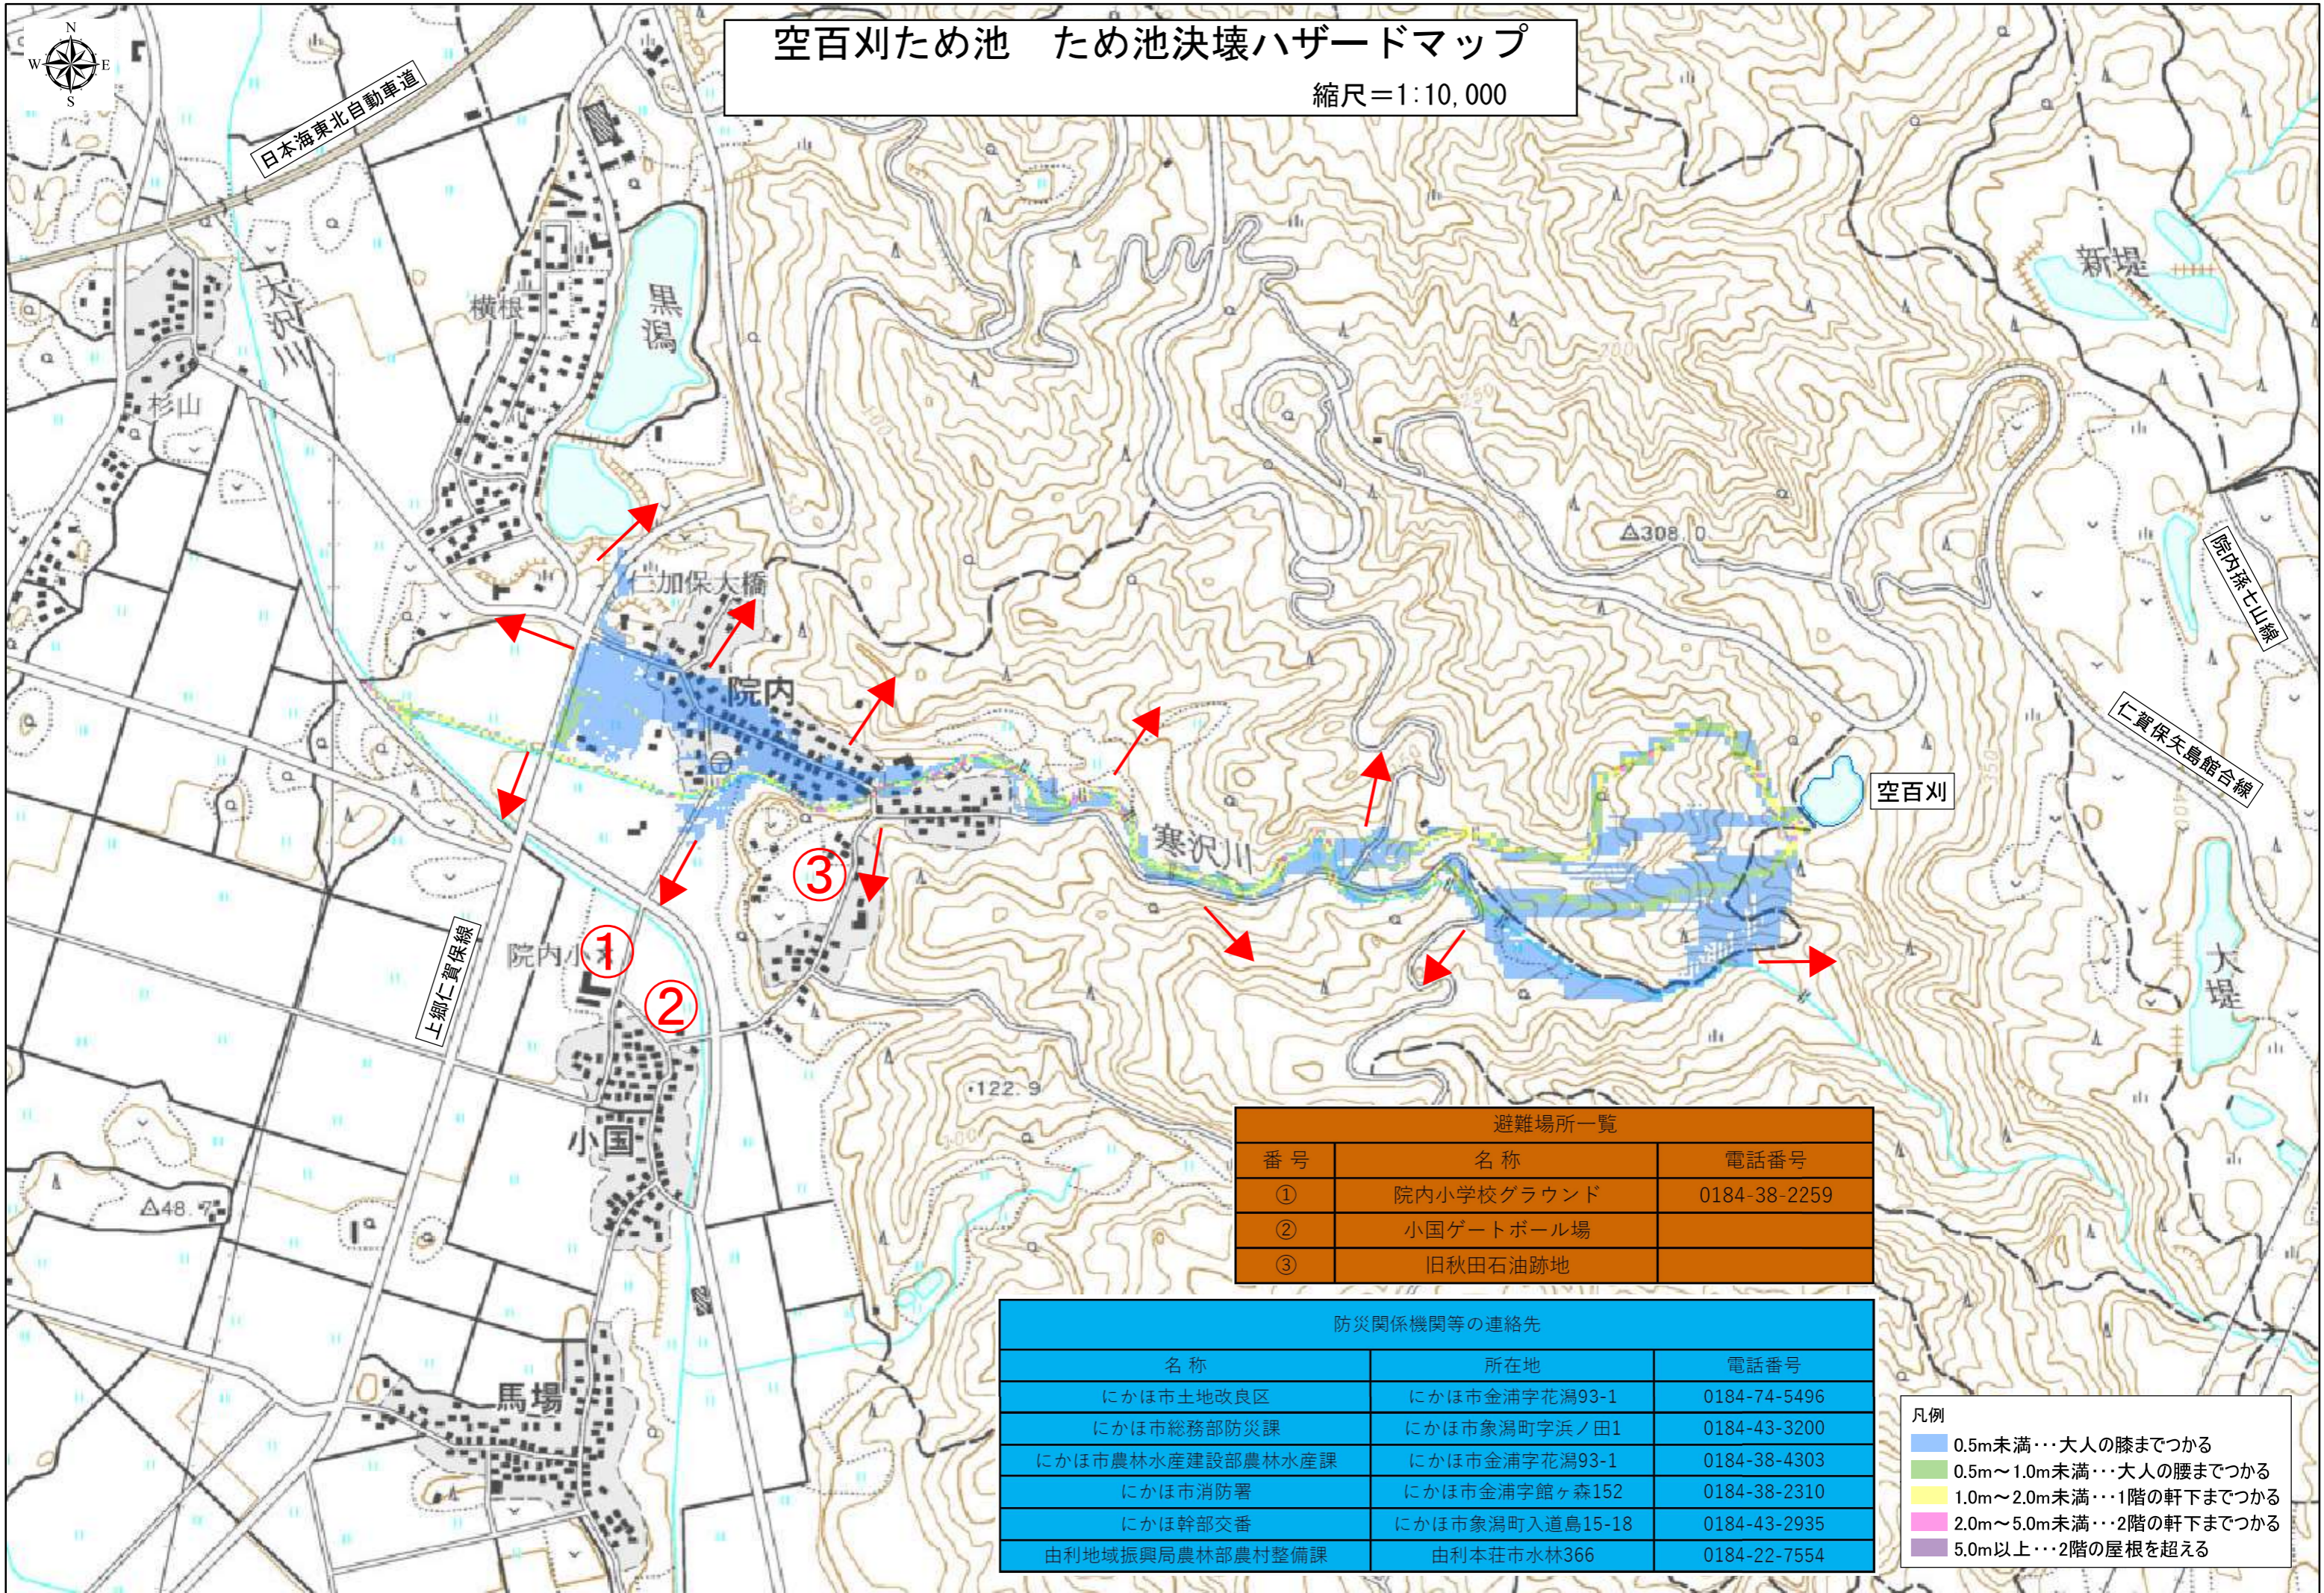

空百刈ため池 ため池決壊ハザードマップ

縮尺=1:10,000

番号	名称	電話番号
①	院内小学校グラウンド	0184-38-2259
②	小国ゲートボール場	
③	旧秋田石油跡地	

名称	所在地	電話番号
にかほ市土地改良区	にかほ市金浦字花潟93-1	0184-74-5496
にかほ市総務部防災課	にかほ市象潟町字浜ノ田1	0184-43-3200
にかほ市農林水産建設部農林水産課	にかほ市金浦字花潟93-1	0184-38-4303
にかほ市消防署	にかほ市金浦字館ヶ森152	0184-38-2310
にかほ幹部交番	にかほ市象潟町入道島15-18	0184-43-2935
由利地域振興局農林部農村整備課	由利本荘市水林366	0184-22-7554

0.5m未満	大人の膝までつかる
0.5m～1.0m未満	大人の腰までつかる
1.0m～2.0m未満	1階の軒下までつかる
2.0m～5.0m未満	2階の軒下までつかる
5.0m以上	2階の屋根を超える