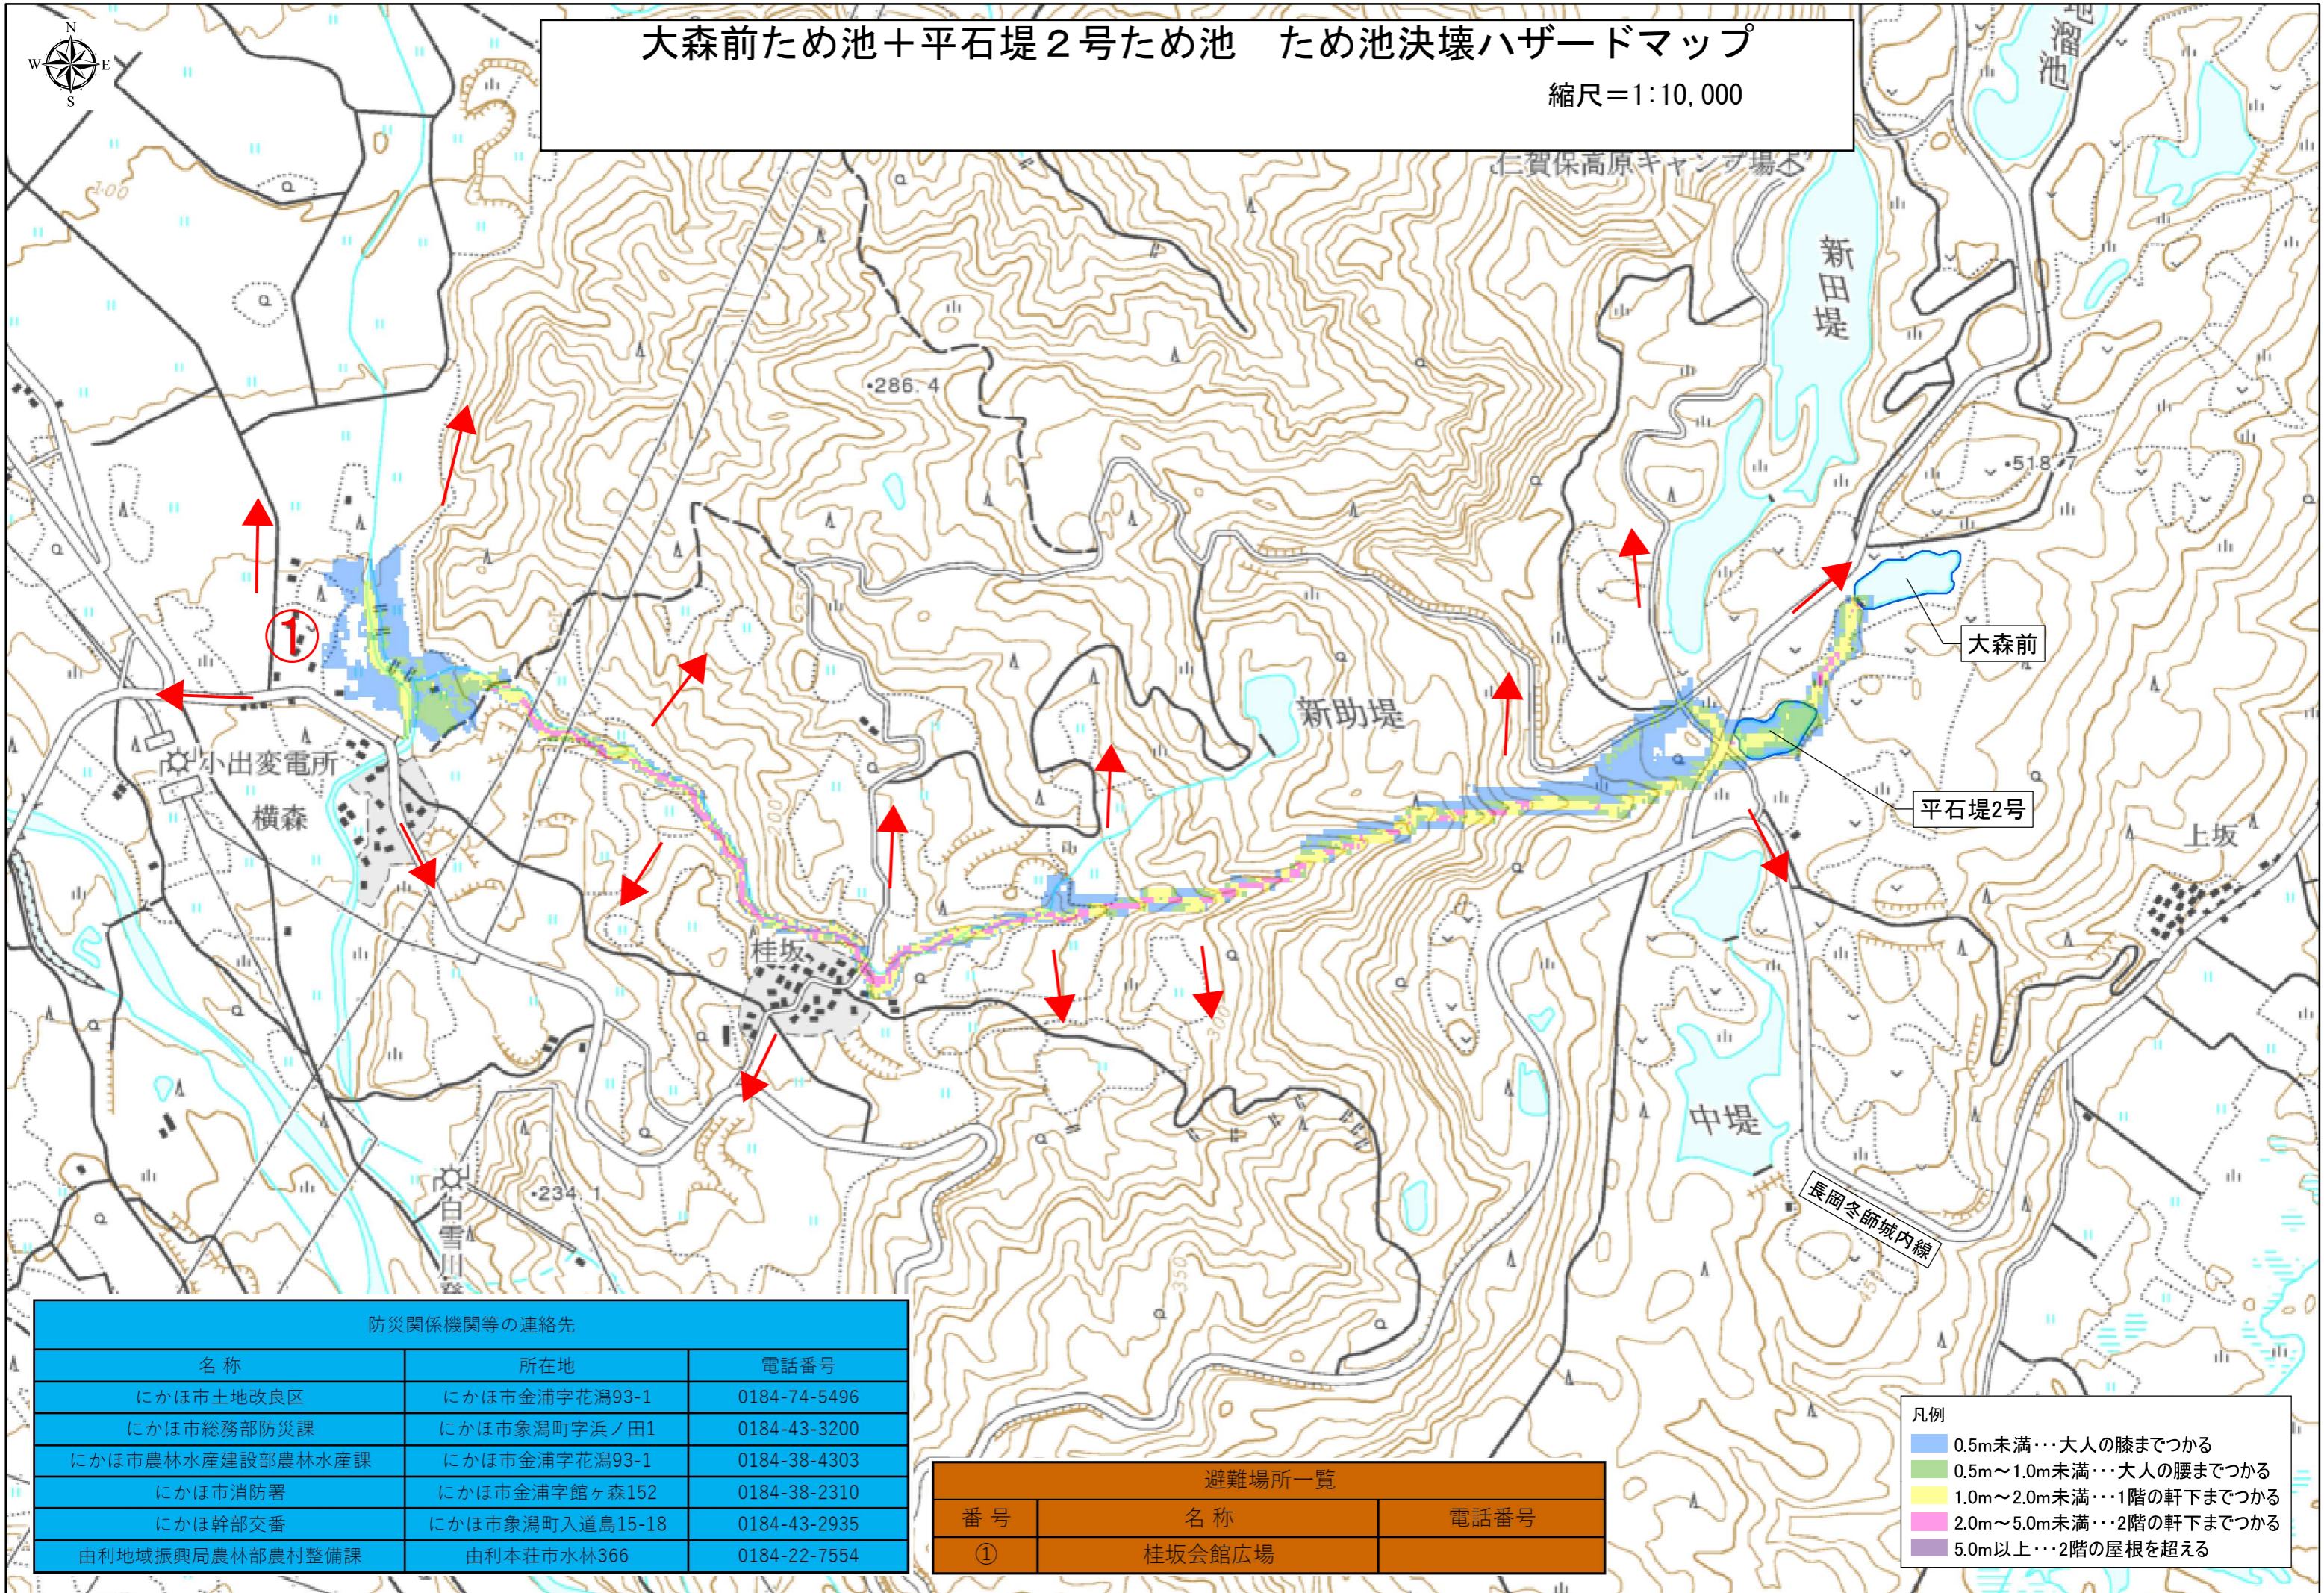

大森前ため池+平石堤2号ため池 ため池決壊ハザードマップ

縮尺=1:10,000

防災関係機関等の連絡先

名称	所在地	電話番号
にかほ市土地改良区	にかほ市金浦字花潟93-1	0184-74-5496
にかほ市総務部防災課	にかほ市象潟町字浜ノ田1	0184-43-3200
にかほ市農林水産建設部農林水産課	にかほ市金浦字花潟93-1	0184-38-4303
にかほ市消防署	にかほ市金浦字館ヶ森152	0184-38-2310
にかほ幹部交番	にかほ市象潟町入道島15-18	0184-43-2935
由利地域振興局農林部農村整備課	由利本荘市水林366	0184-22-7554

避難場所一覧

番号	名称	電話番号
①	桂坂会館広場	

凡例

- 0.5m未満…大人の膝までつかる
- 0.5m～1.0m未満…大人の腰までつかる
- 1.0m～2.0m未満…1階の軒下までつかる
- 2.0m～5.0m未満…2階の軒下までつかる
- 5.0m以上…2階の屋根を超える