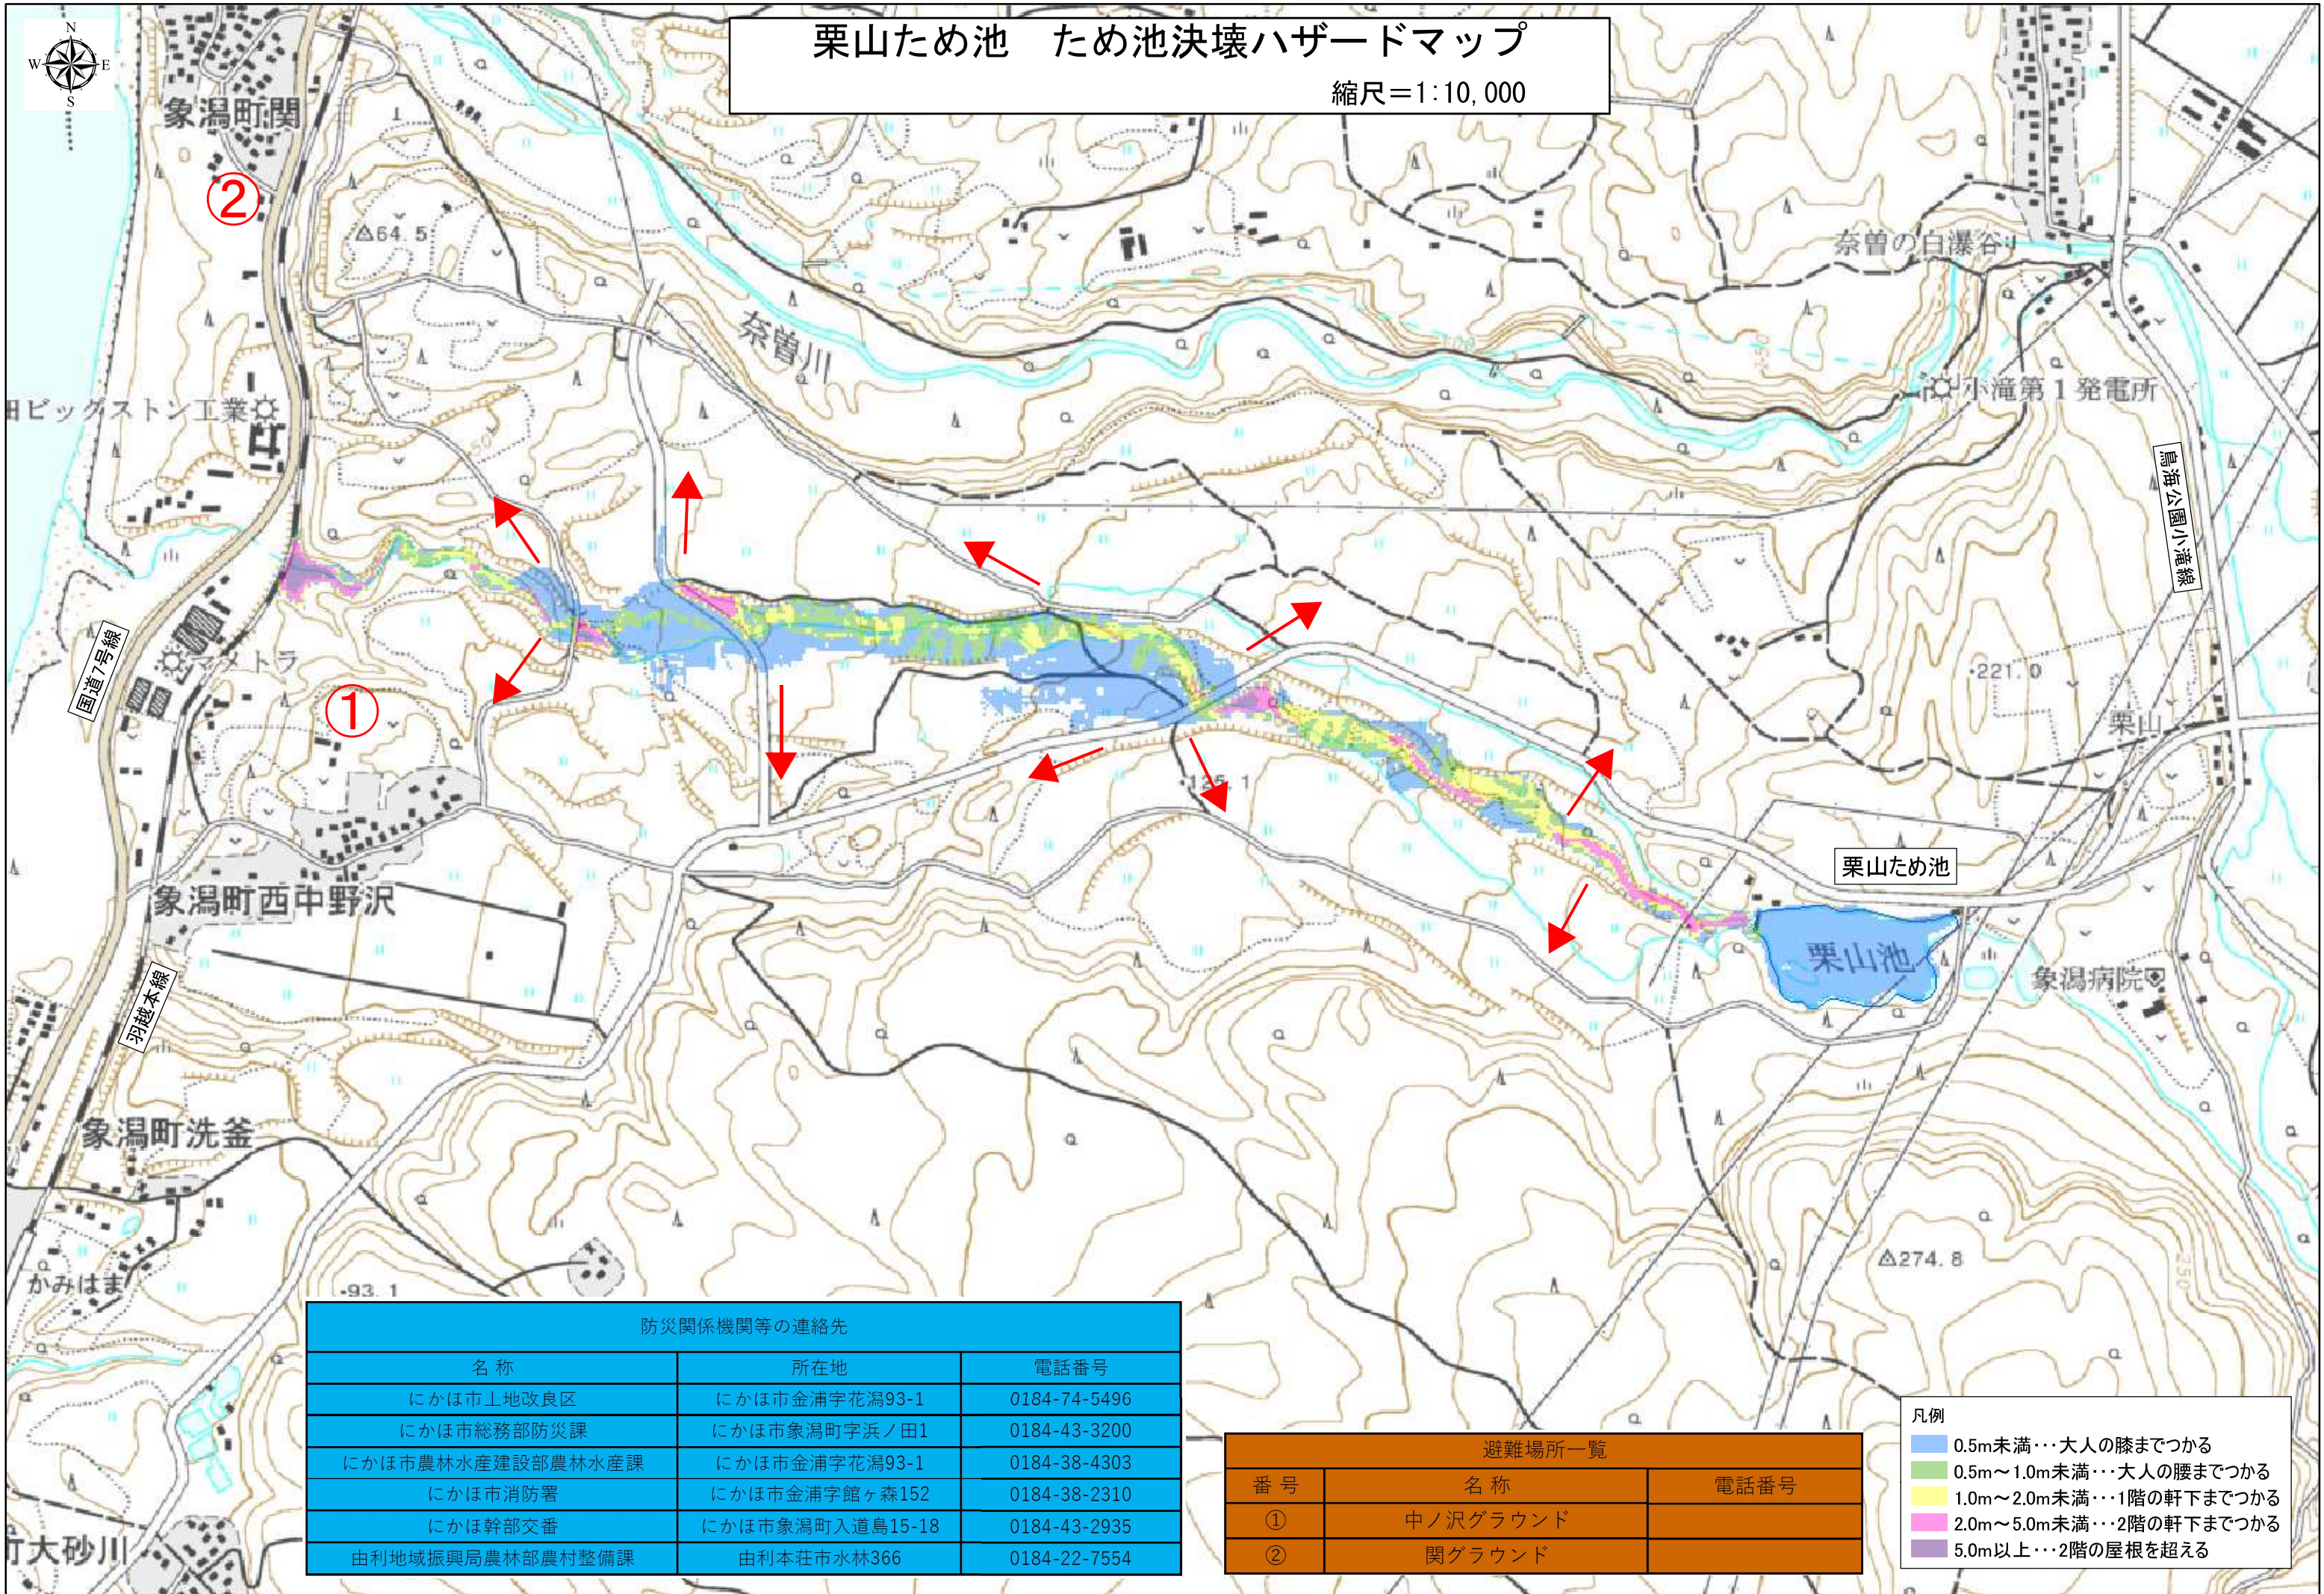

栗山ため池 ため池決壊ハザードマップ

縮尺=1:10,000

防災関係機関等の連絡先		
名称	所在地	電話番号
にかほ市土地改良区	にかほ市金浦字花瀧93-1	0184-74-5496
にかほ市総務部防災課	にかほ市象潟町字浜ノ田1	0184-43-3200
にかほ市農林水産建設部農林水産課	にかほ市金浦字花瀧93-1	0184-38-4303
にかほ市消防署	にかほ市金浦字館ヶ森152	0184-38-2310
にかほ幹部交番	にかほ市象潟町入道島15-18	0184-43-2935
由利地域振興局農林部農村整備課	由利本荘市水林366	0184-22-7554

避難場所一覧		
番号	名称	電話番号
①	中ノ沢グラウンド	
②	関グラウンド	

凡例	
0.5m未満	…大人の膝までつかる
0.5m～1.0m未満	…大人の腰までつかる
1.0m～2.0m未満	…1階の軒下までつかる
2.0m～5.0m未満	…2階の軒下までつかる
5.0m以上	…2階の屋根を超える