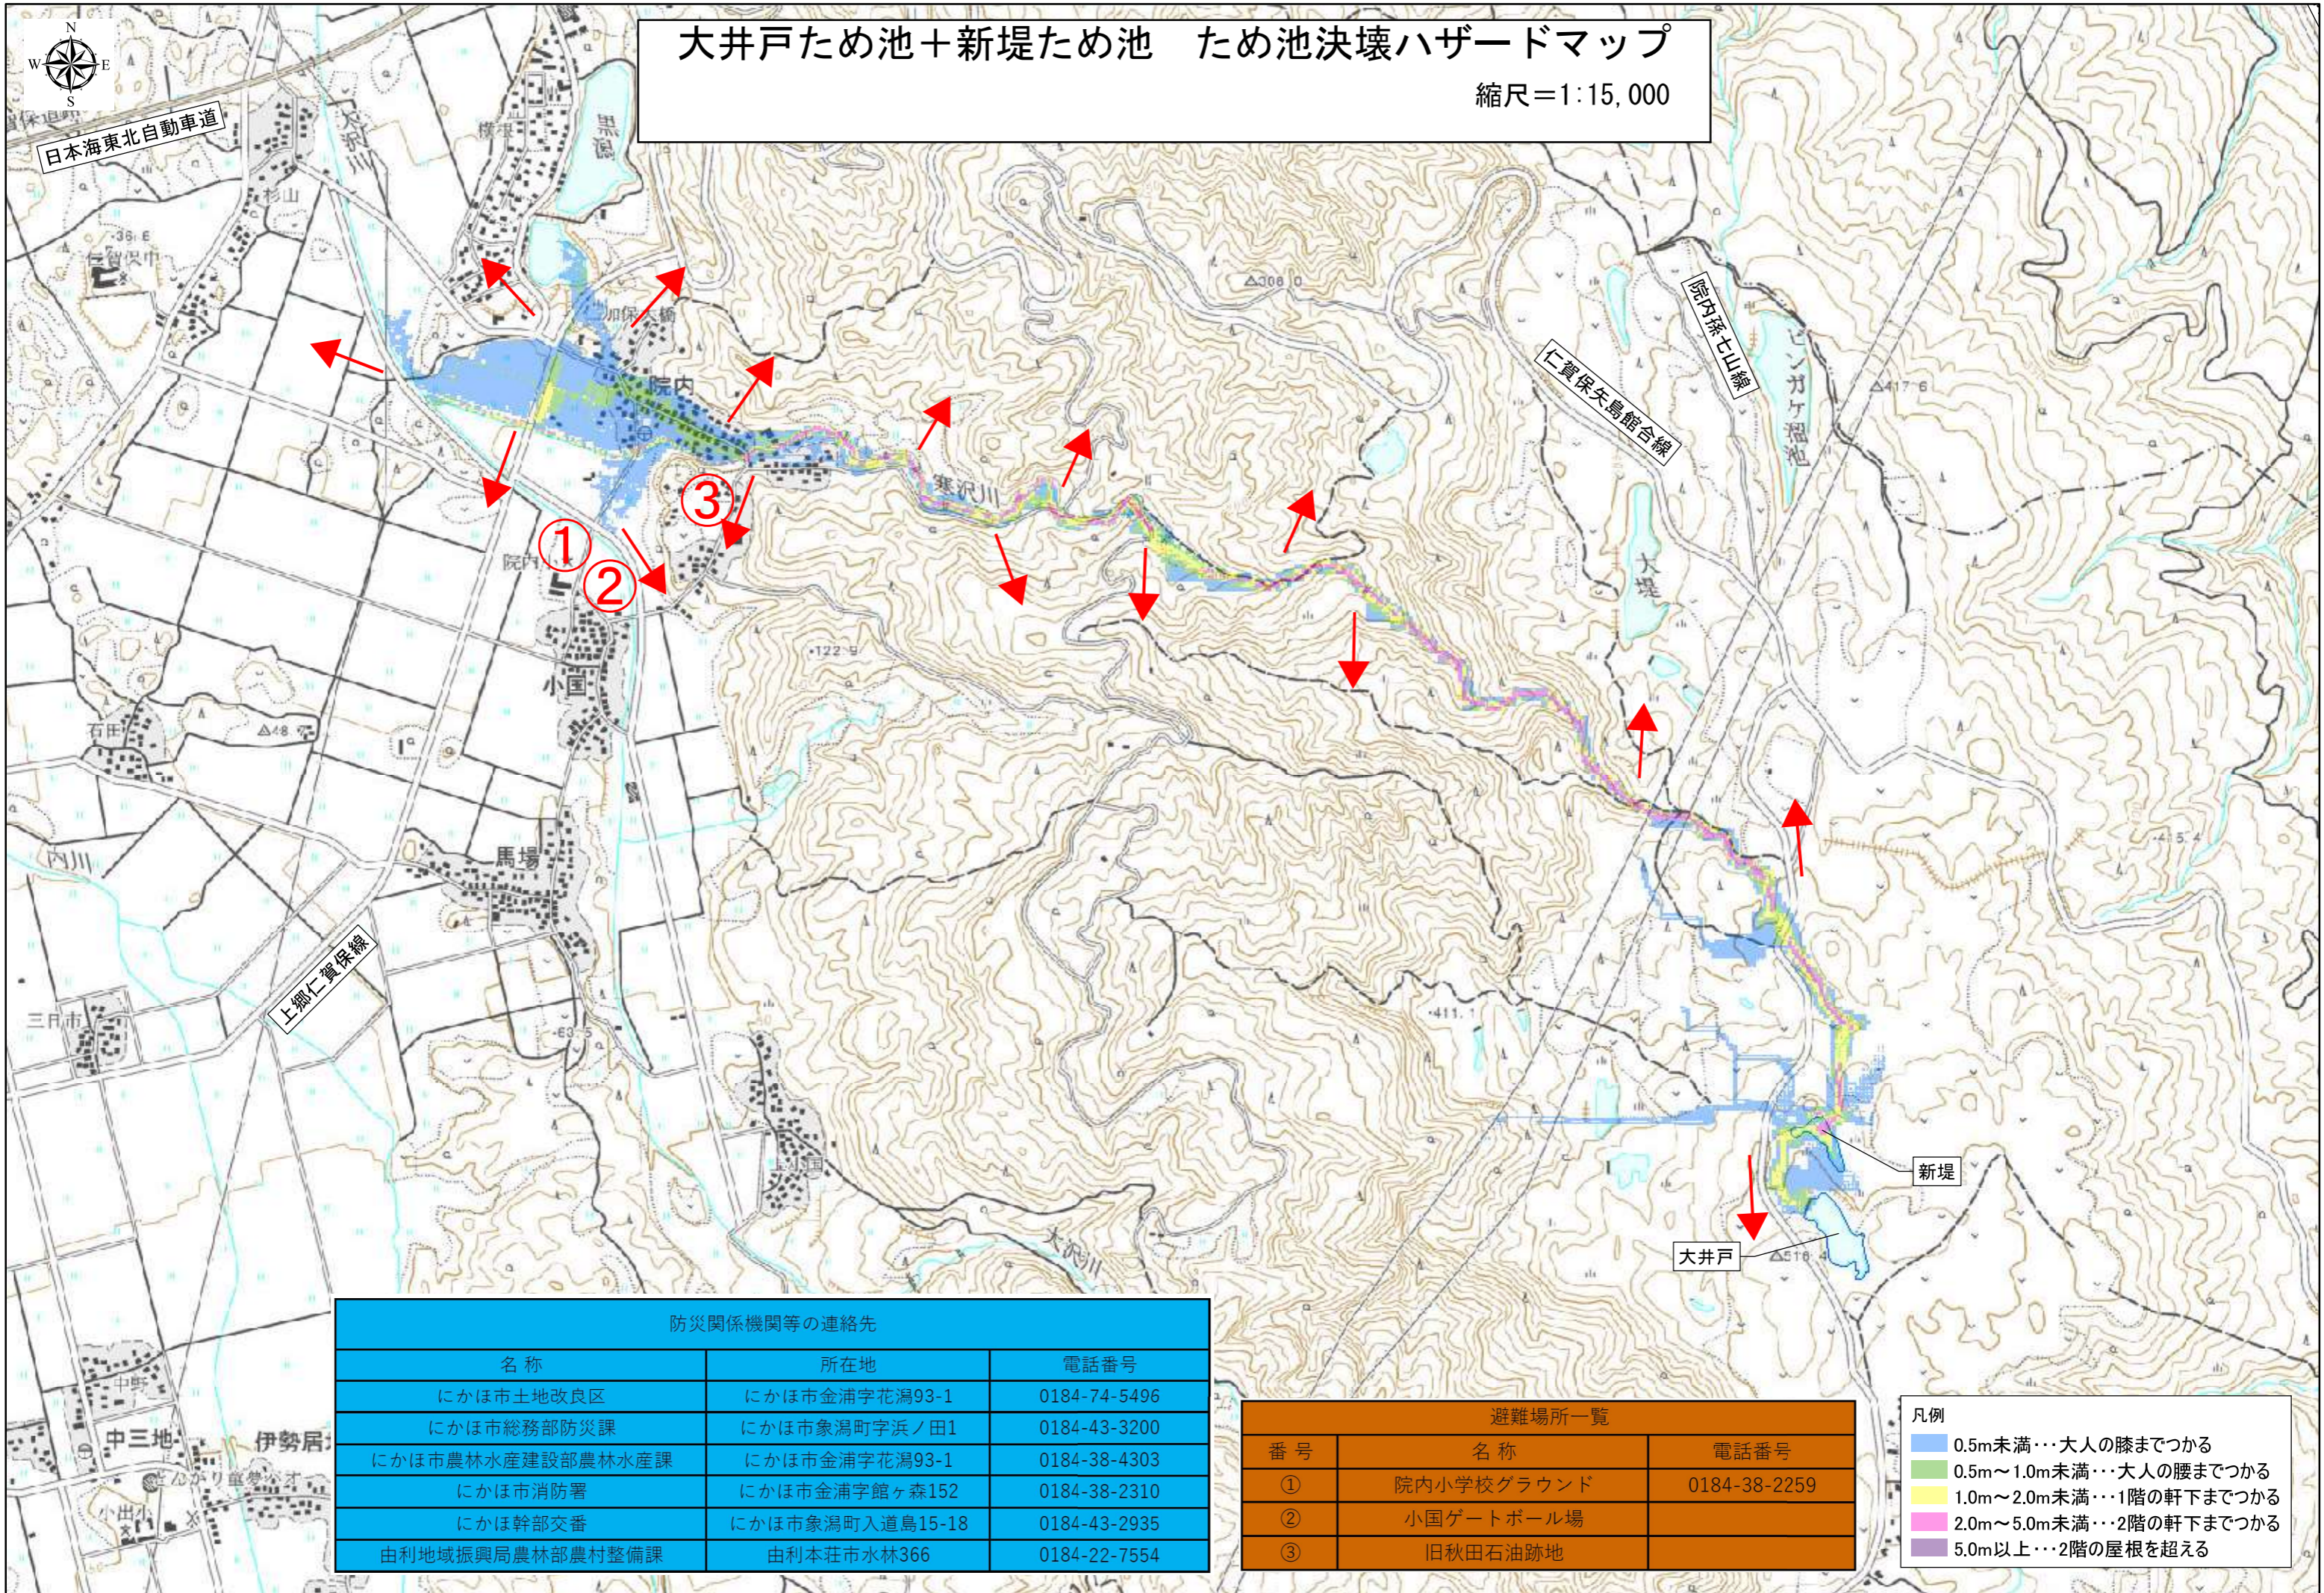

大井戸ため池+新堤ため池 ため池決壊ハザードマップ

縮尺=1:15,000

防災関係機関等の連絡先

名称	所在地	電話番号
にかほ市土地改良区	にかほ市金浦字花瀧93-1	0184-74-5496
にかほ市総務部防災課	にかほ市象潟町字浜ノ田1	0184-43-3200
にかほ市農林水産建設部農林水産課	にかほ市金浦字花瀧93-1	0184-38-4303
にかほ市消防署	にかほ市金浦字館ヶ森152	0184-38-2310
にかほ幹部交番	にかほ市象潟町入道島15-18	0184-43-2935
由利地域振興局農林部農村整備課	由利本荘市水林366	0184-22-7554

避難場所一覧

番号	名称	電話番号
①	院内小学校グラウンド	0184-38-2259
②	小国ゲートボール場	
③	旧秋田石油跡地	

凡例

- 0.5m未満…大人の膝までつかる
- 0.5m～1.0m未満…大人の腰までつかる
- 1.0m～2.0m未満…1階の軒下までつかる
- 2.0m～5.0m未満…2階の軒下までつかる
- 5.0m以上…2階の屋根を超える