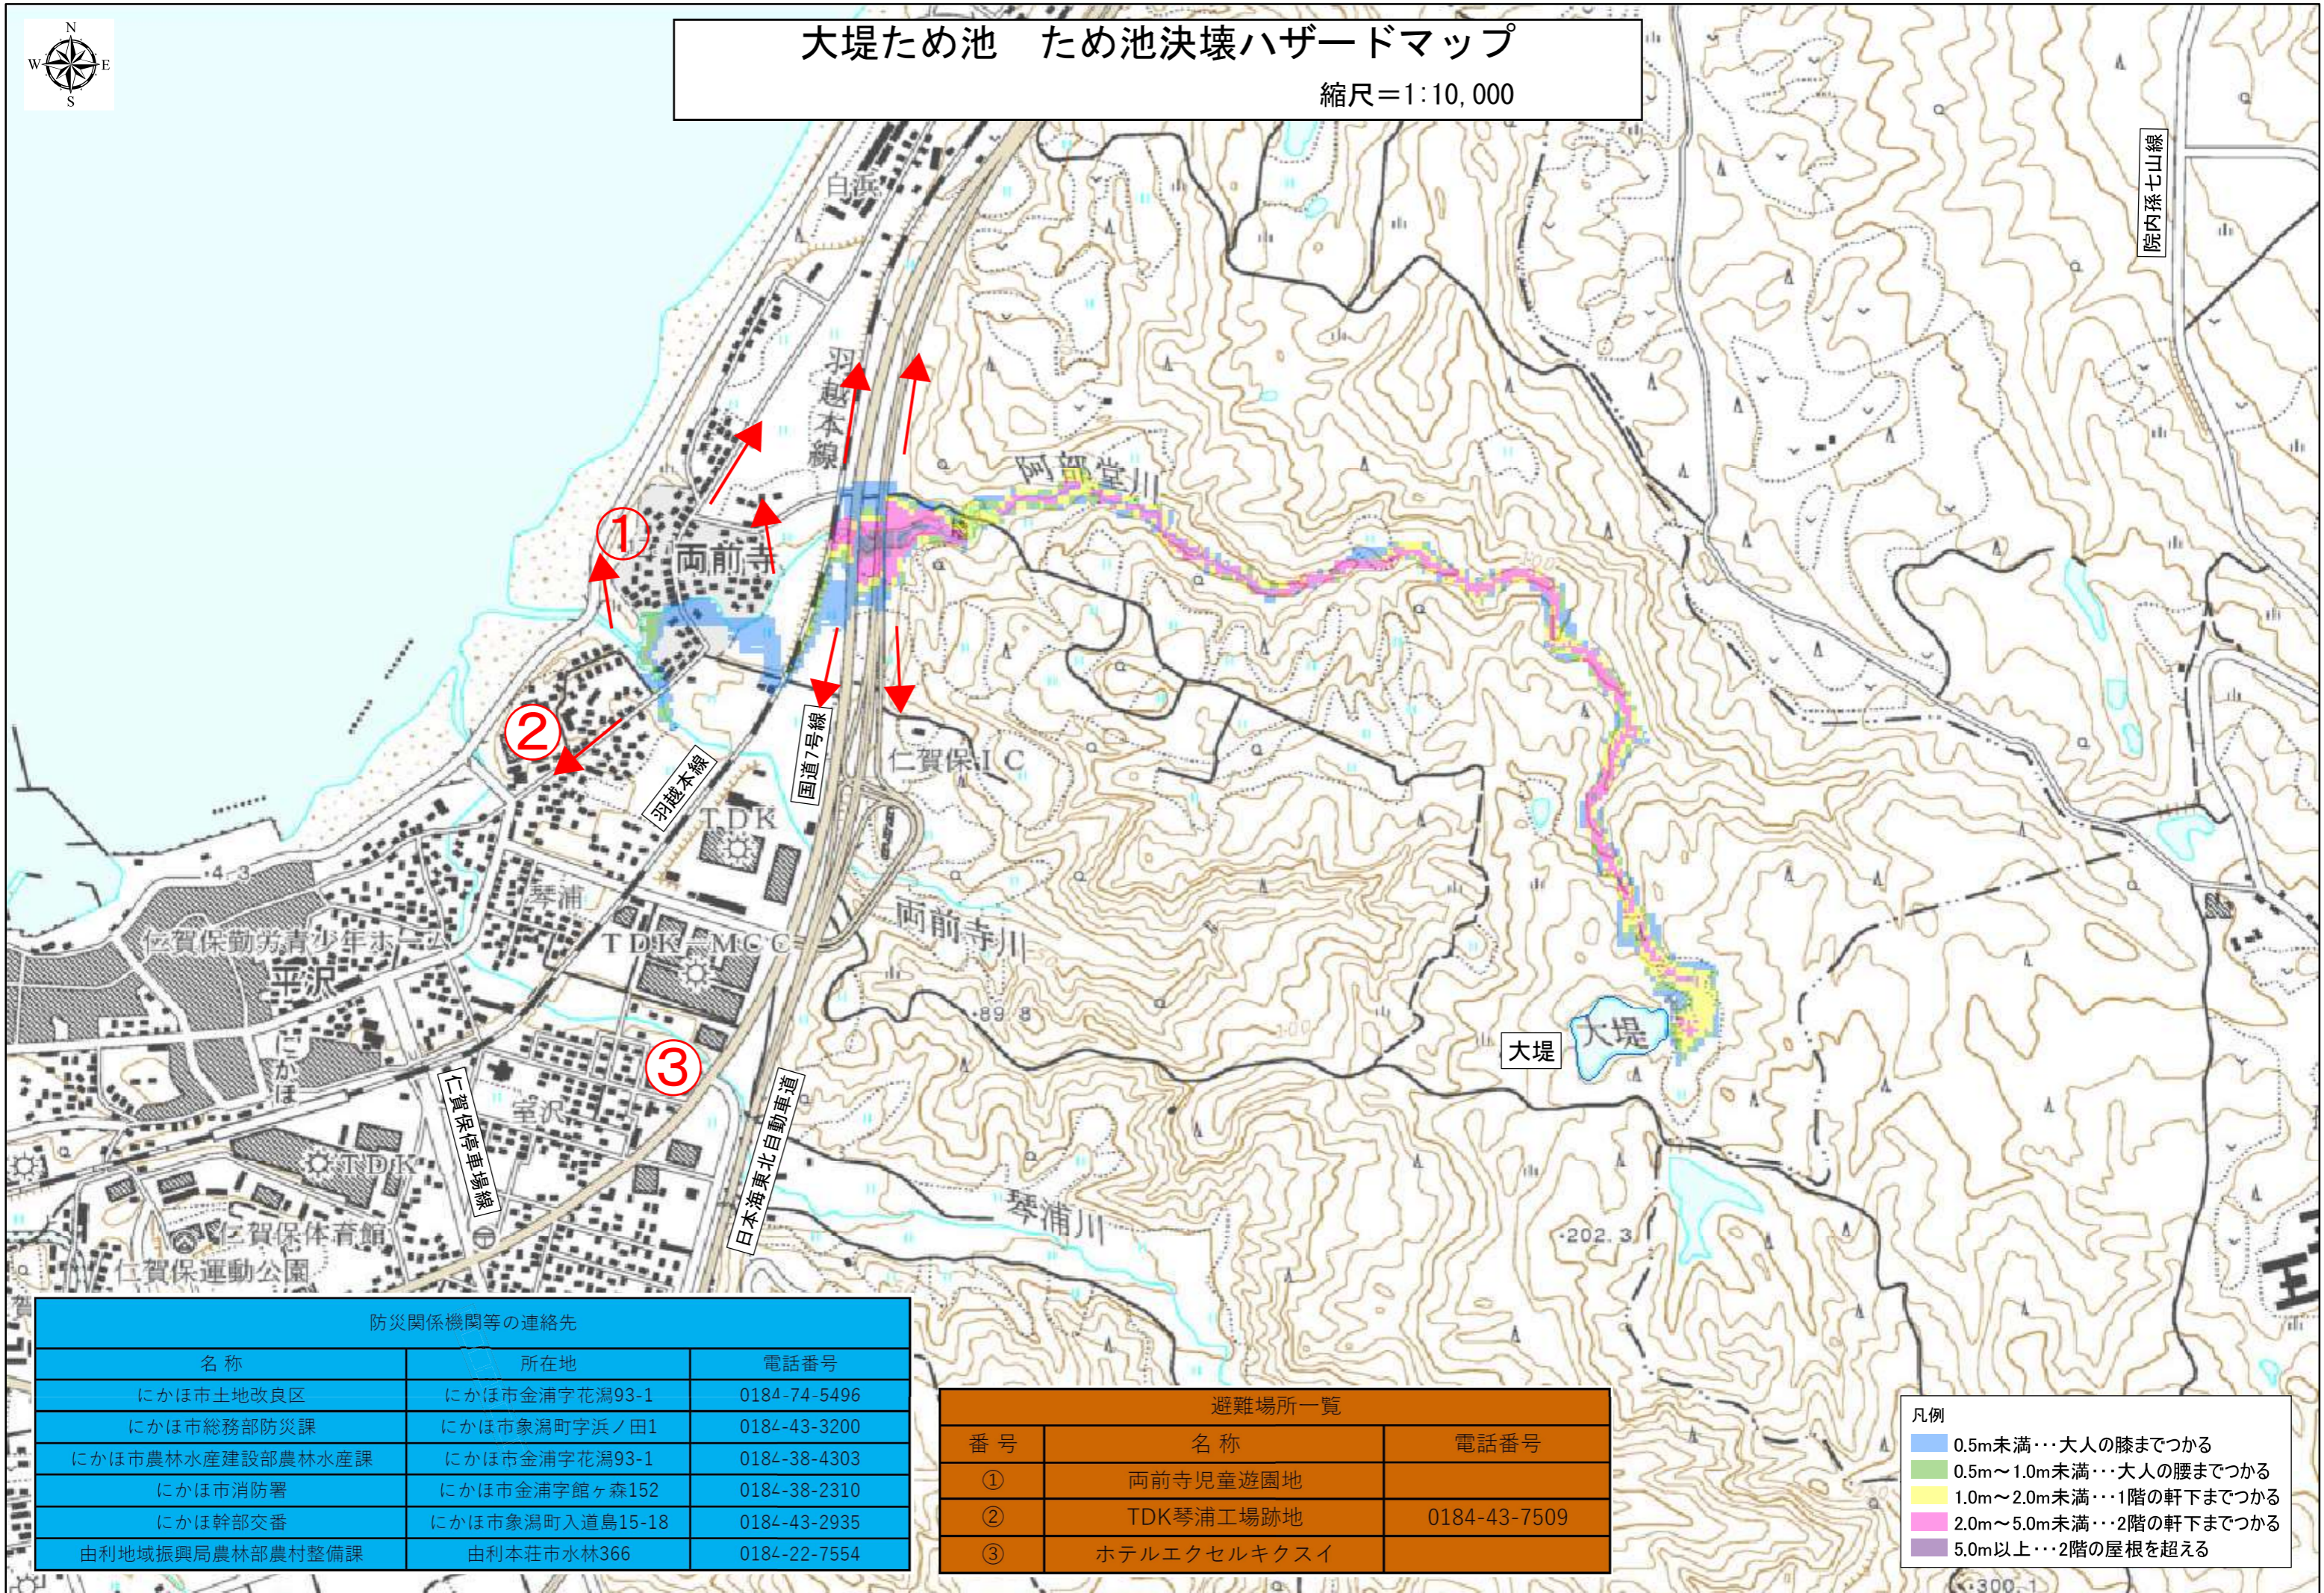

# 大堤ため池 ため池決壊ハザードマップ

縮尺=1:10,000

## 防災関係機関等の連絡先

名称	所在地	電話番号
にかほ市土地改良区	にかほ市金浦字花潟93-1	0184-74-5496
にかほ市総務部防災課	にかほ市象潟町字浜ノ田1	0184-43-3200
にかほ市農林水産建設部農林水産課	にかほ市金浦字花潟93-1	0184-38-4303
にかほ市消防署	にかほ市金浦字館ヶ森152	0184-38-2310
にかほ幹部交番	にかほ市象潟町入道島15-18	0184-43-2935
由利地域振興局農林部農村整備課	由利本荘市水林366	0184-22-7554

## 避難場所一覧

番号	名称	電話番号
①	両前寺児童遊園地	
②	TDK琴浦工場跡地	0184-43-7509
③	ホテルエクセルキクスイ	