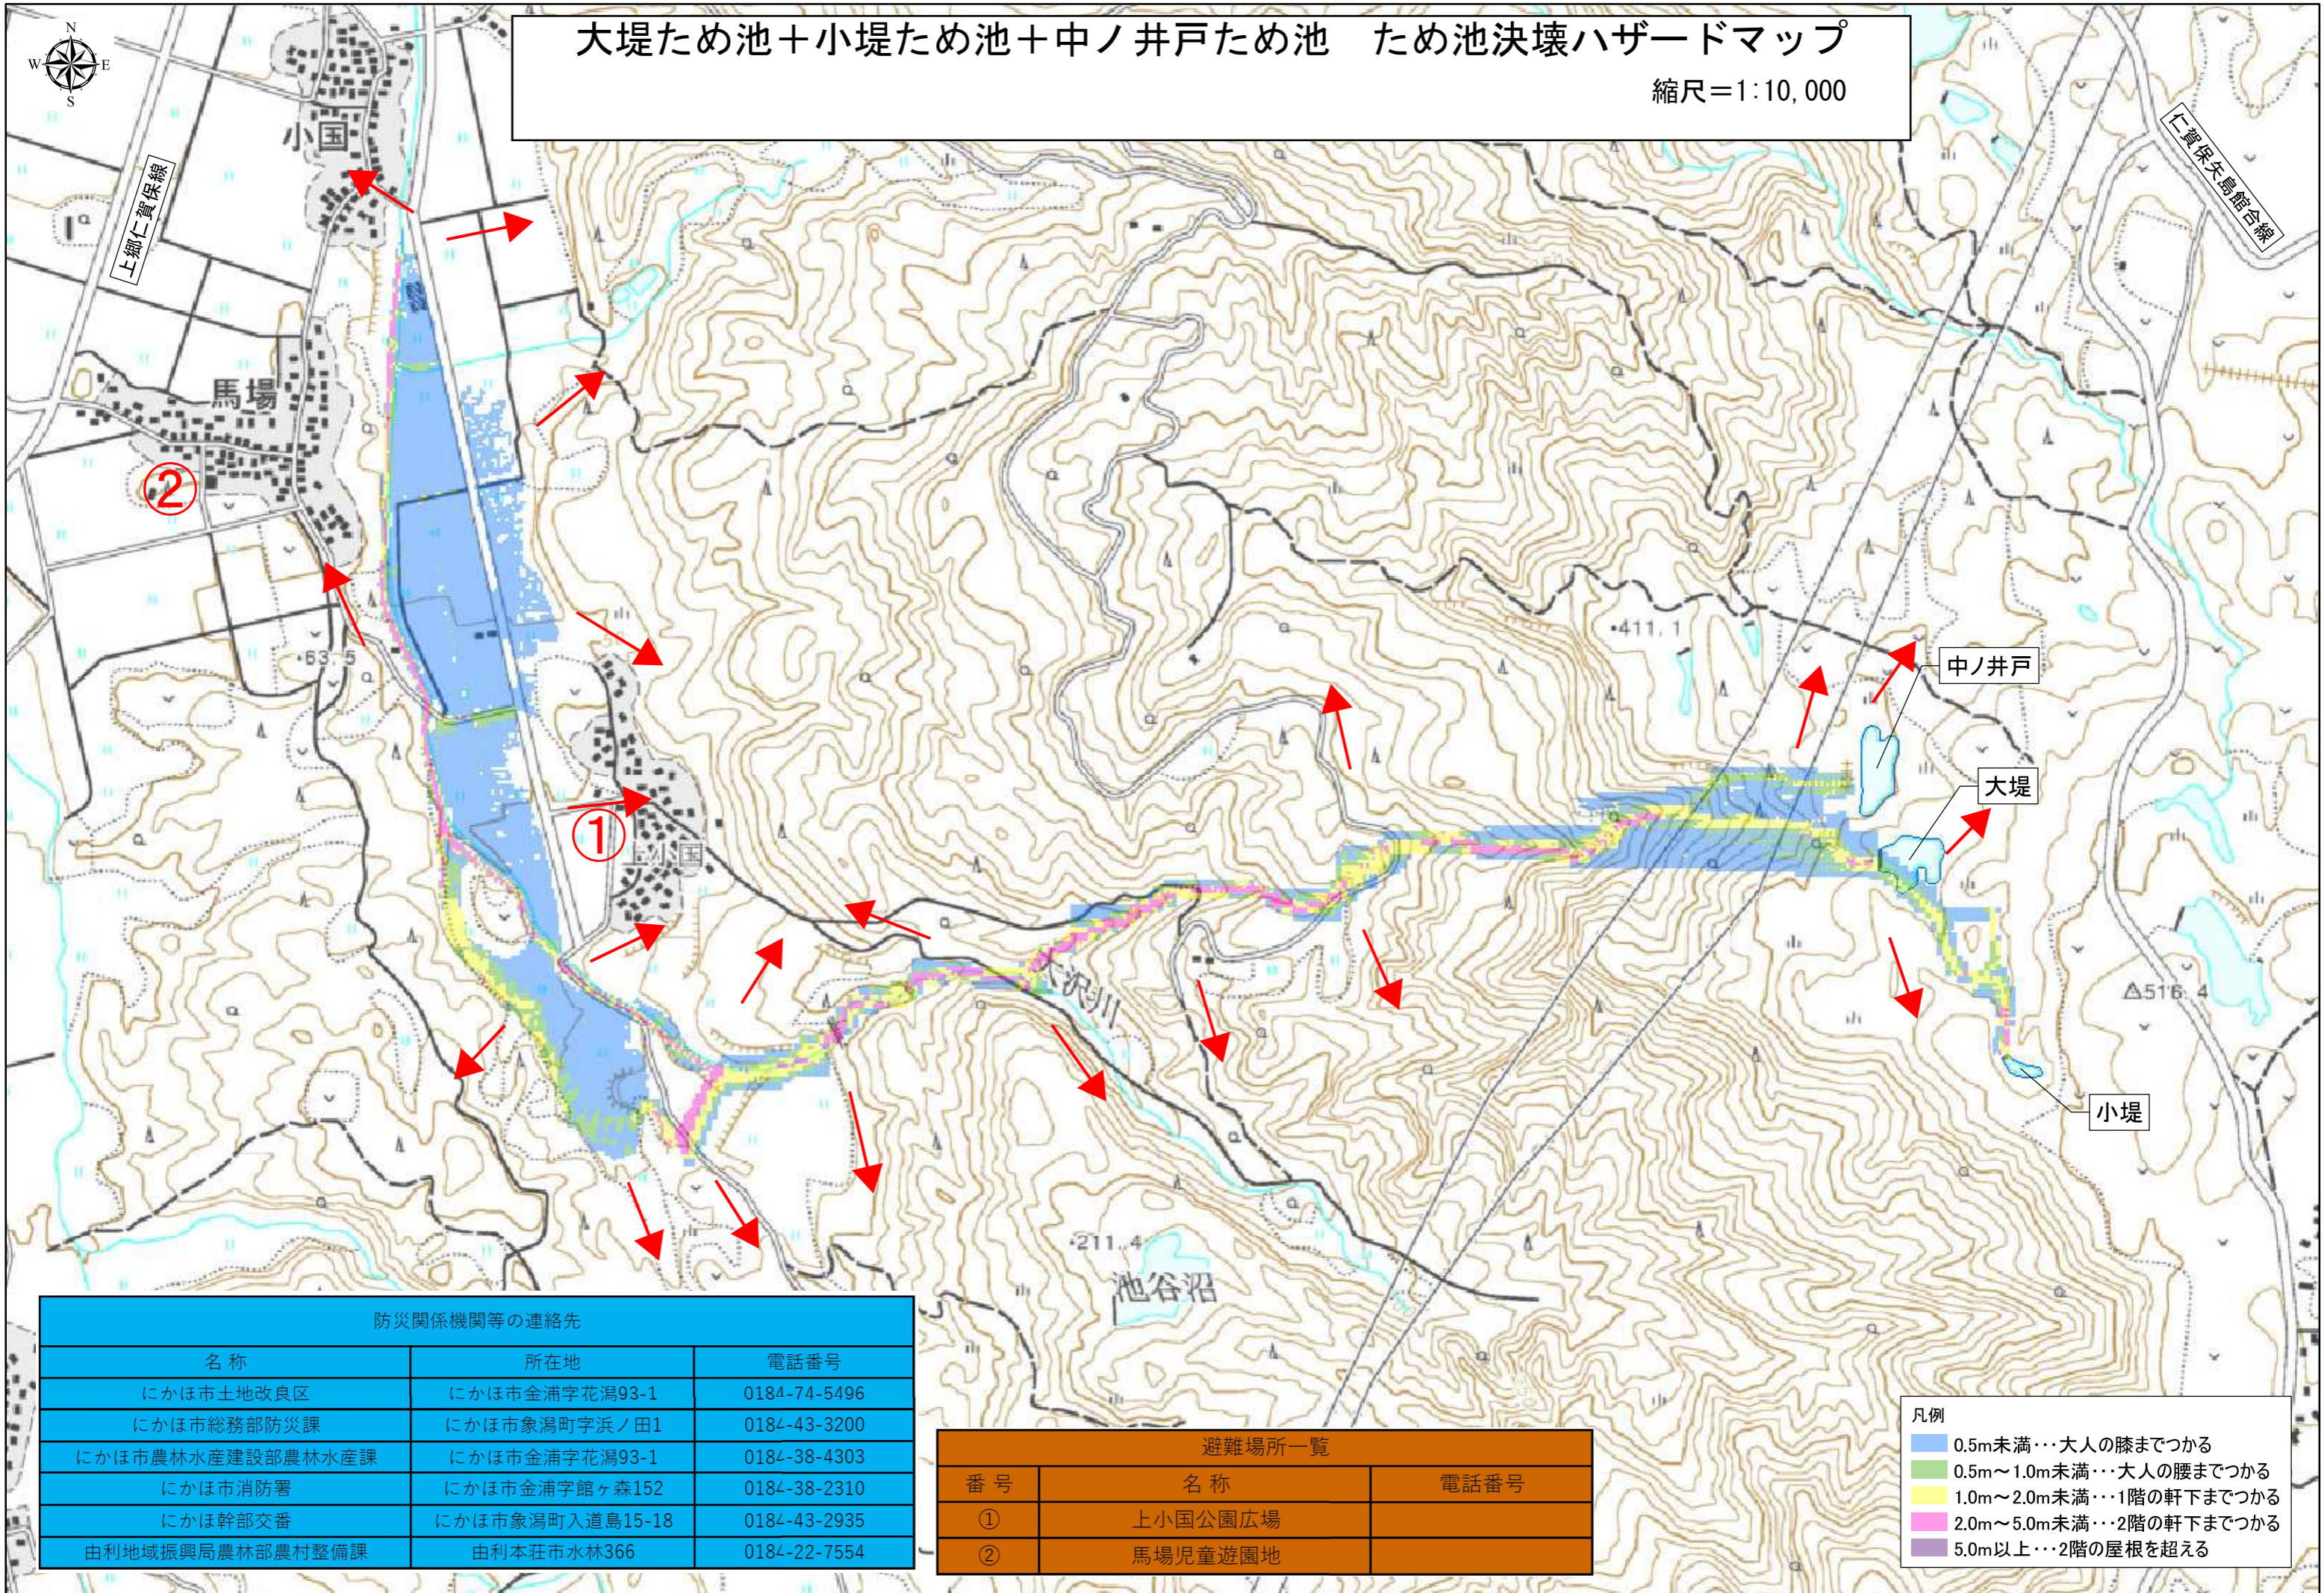

大堤ため池+小堤ため池+中ノ井戸ため池 ため池決壊ハザードマップ

縮尺=1:10,000

防災関係機関等の連絡先

名称	所在地	電話番号
にかほ市土地改良区	にかほ市金浦字花瀬93-1	0184-74-5496
にかほ市総務部防災課	にかほ市象潟町字浜ノ田1	0184-43-3200
にかほ市農林水産建設部農林水産課	にかほ市金浦字花瀬93-1	0184-38-4303
にかほ市消防署	にかほ市金浦字館ヶ森152	0184-38-2310
にかほ幹部交番	にかほ市象潟町入道島15-18	0184-43-2935
由利地域振興局農林部農村整備課	由利本荘市水林366	0184-22-7554

避難場所一覧

番号	名称	電話番号
①	上小国公園広場	
②	馬場児童遊園地	

凡例

- 0.5m未満…大人の膝までつかる
- 0.5m～1.0m未満…大人の腰までつかる
- 1.0m～2.0m未満…1階の軒下までつかる
- 2.0m～5.0m未満…2階の軒下までつかる
- 5.0m以上…2階の屋根を超える

0 100 200 400 600 800 1,000メートル