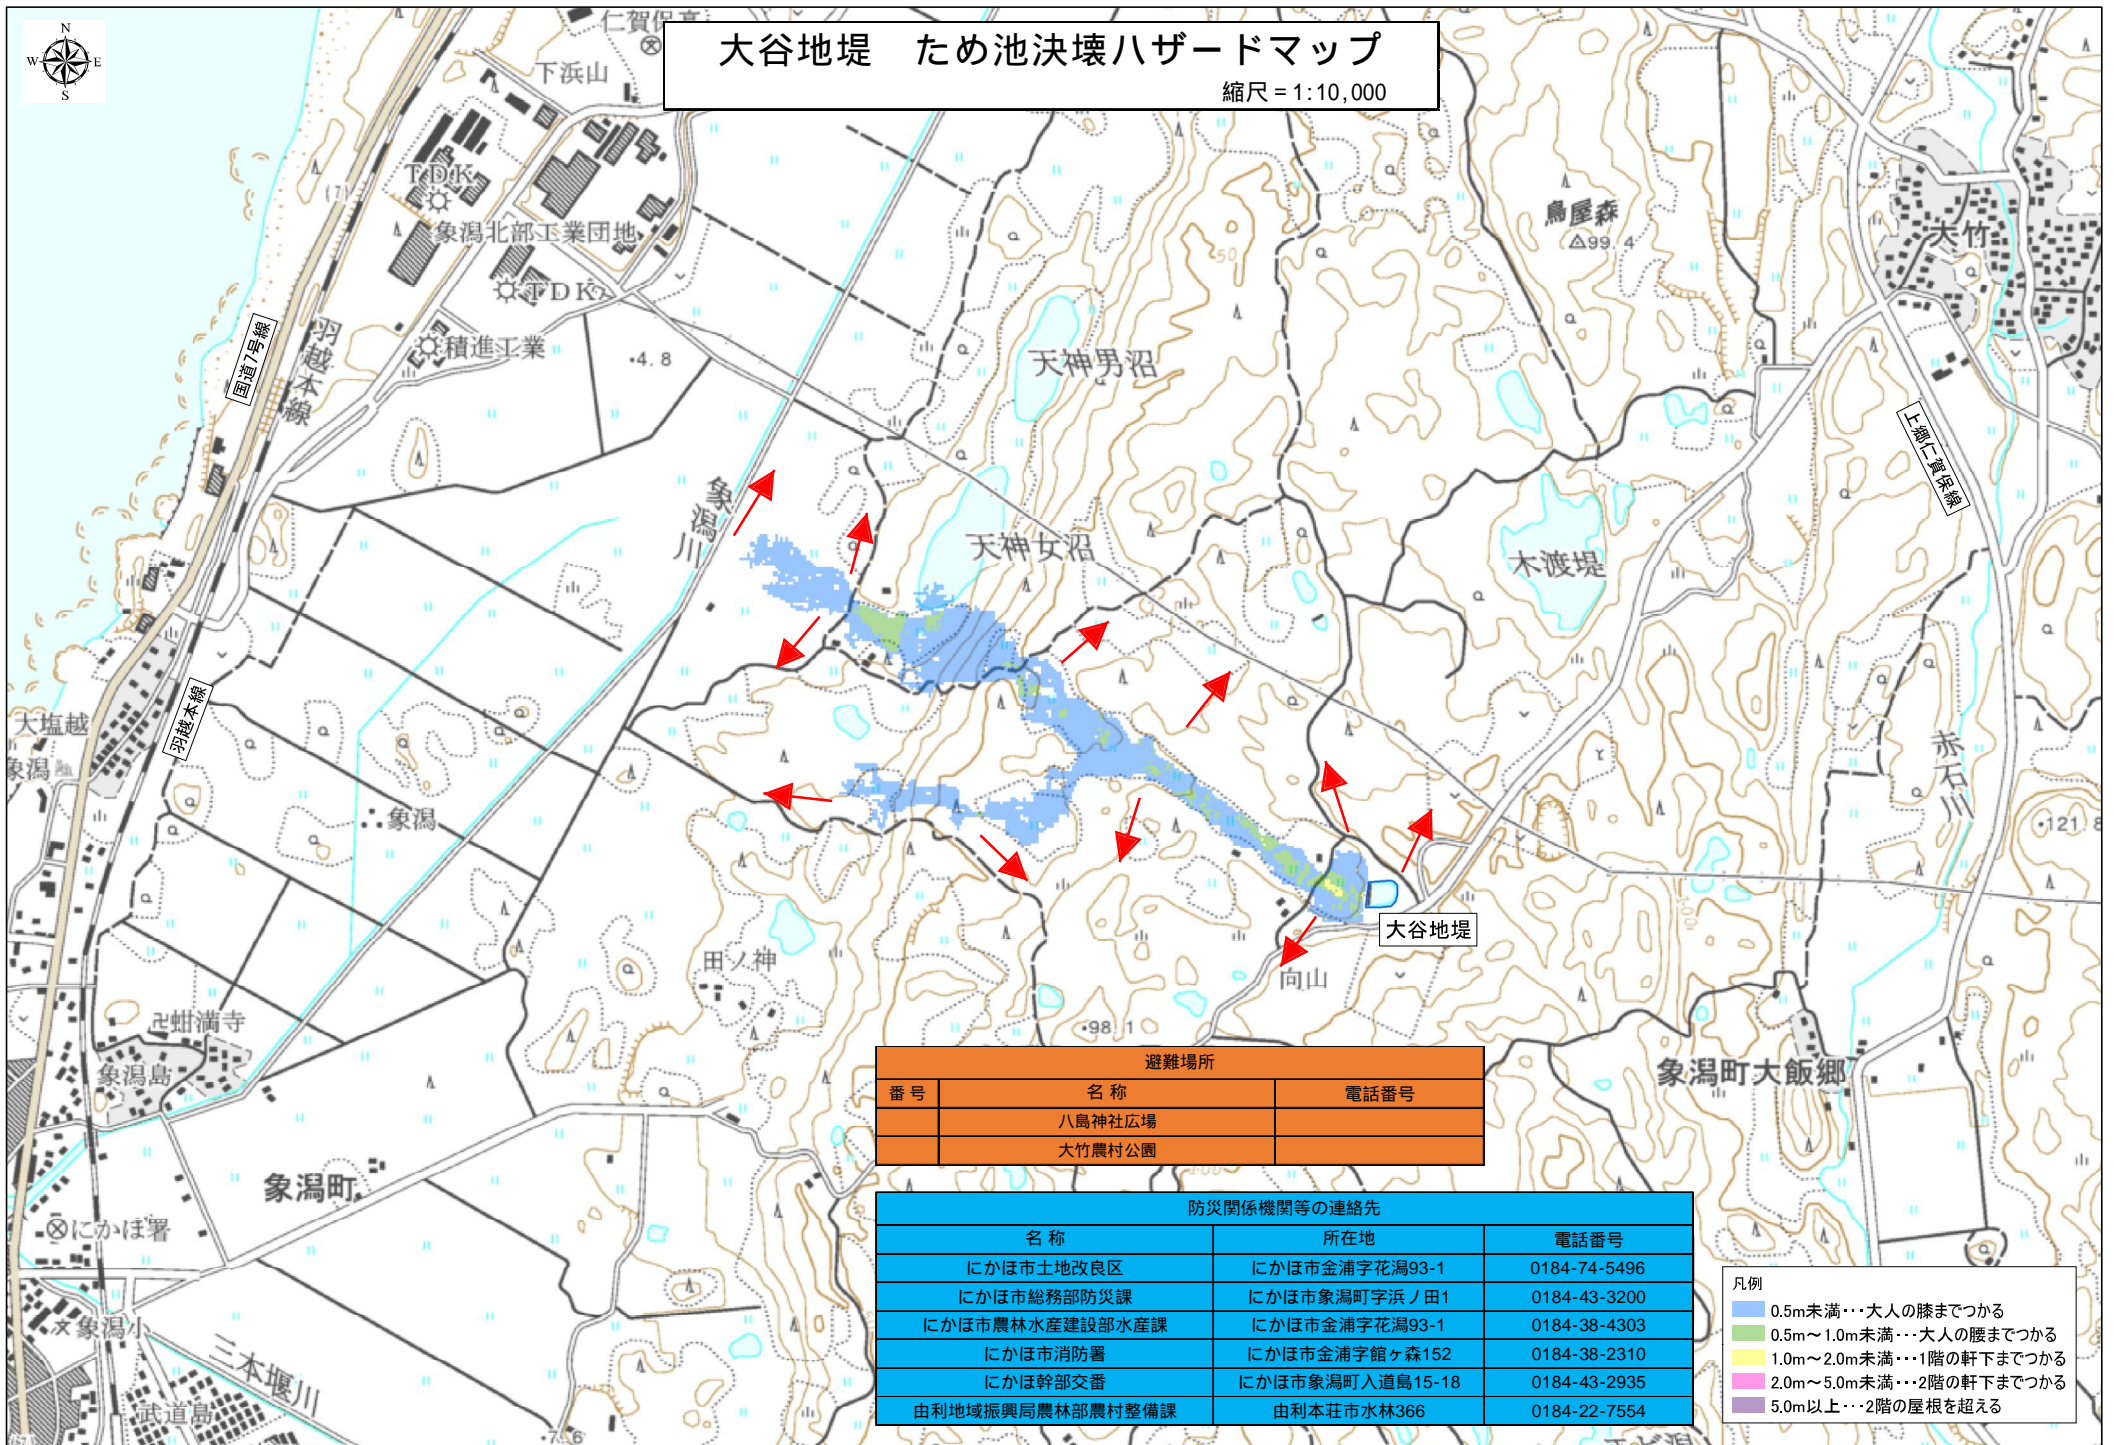

# 大谷地堤 ため池決壊ハザードマップ

縮尺 = 1:10,000

避難場所		
番号	名称	電話番号
	八島神社広場	
	大竹農村公園	

防災関係機関等の連絡先		
名称	所在地	電話番号
にかほ市土地改良区	にかほ市金浦字花瀧93-1	0184-74-5496
にかほ市総務部防災課	にかほ市象潟町字浜ノ田1	0184-43-3200
にかほ市農林水産建設部水産課	にかほ市金浦字花瀧93-1	0184-38-4303
にかほ市消防署	にかほ市金浦字館ヶ森152	0184-38-2310
にかほ幹部交番	にかほ市象潟町入道島15-18	0184-43-2935
由利地域振興局農林部農村整備課	由利本荘市水林366	0184-22-7554

- 凡例
- 0.5m未満・・・大人の膝までつかる
  - 0.5m～1.0m未満・・・大人の腰までつかる
  - 1.0m～2.0m未満・・・1階の軒下までつかる
  - 2.0m～5.0m未満・・・2階の軒下までつかる
  - 5.0m以上・・・2階の屋根を超える