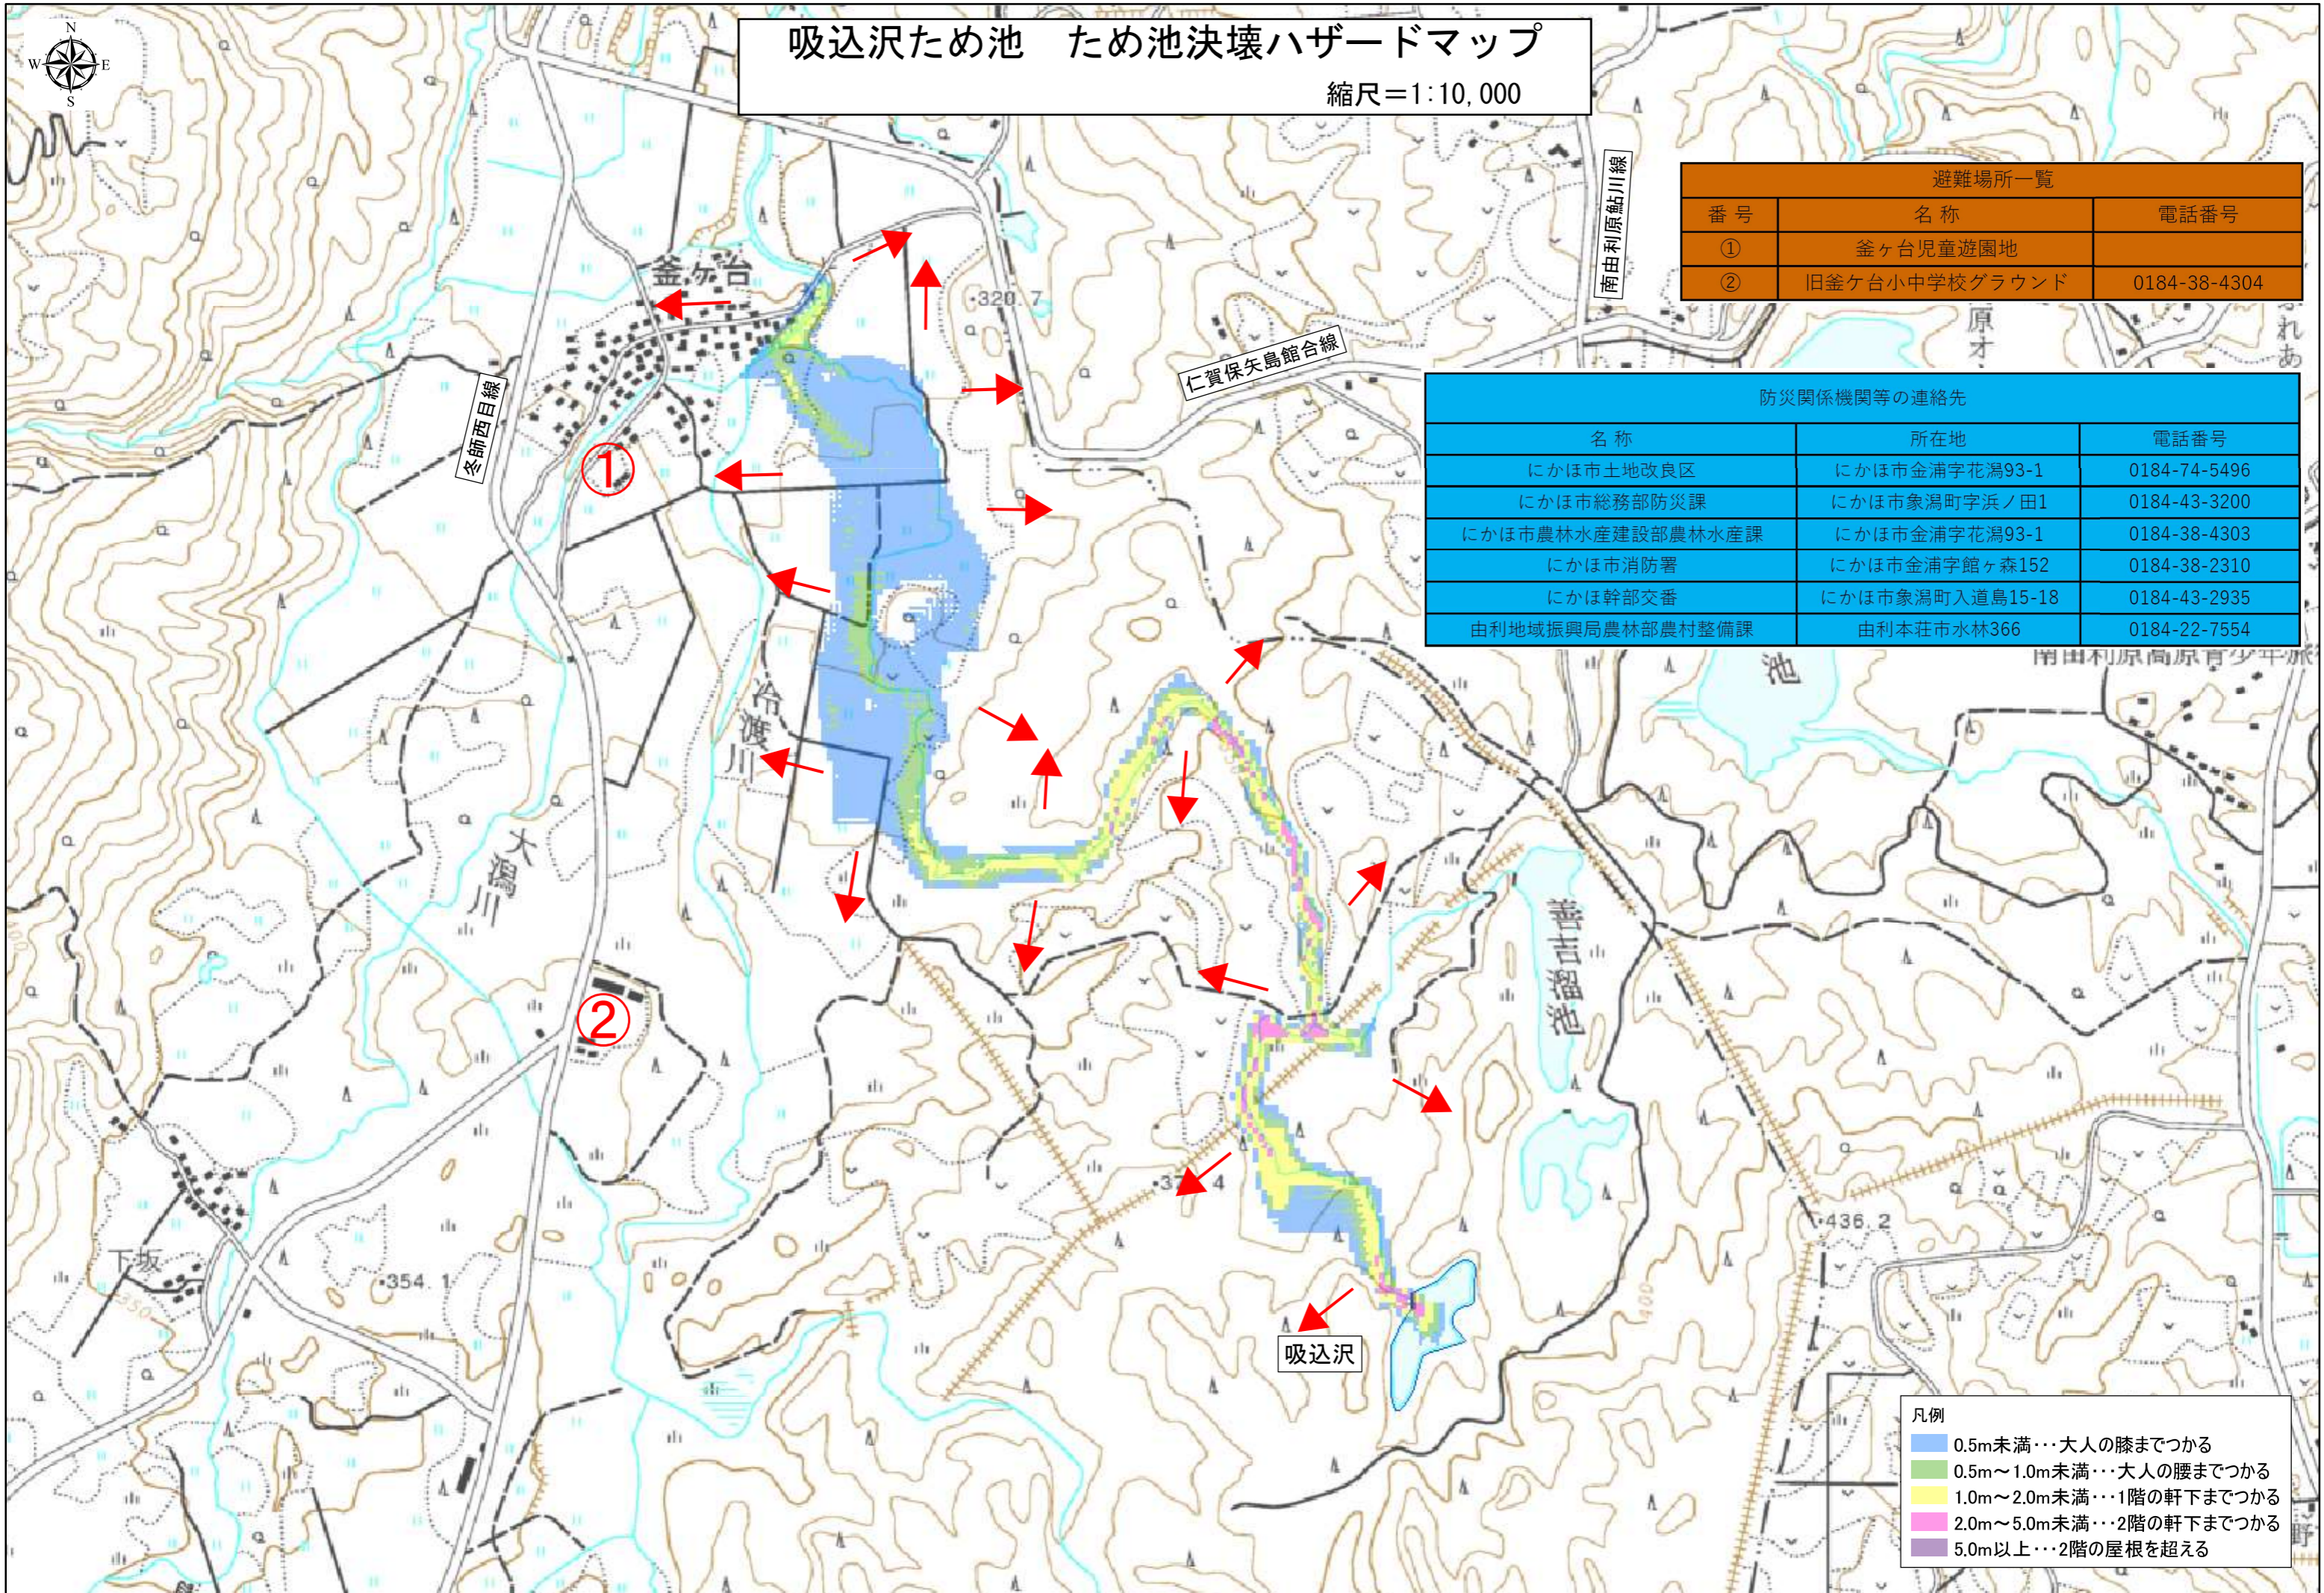

吸込沢ため池 ため池決壊ハザードマップ

縮尺=1:10,000

| 避難場所一覧 | | |
|--------|---------------|--------------|
| 番号 | 名称 | 電話番号 |
| ① | 釜ヶ台児童遊園地 | |
| ② | 旧釜ヶ台小中学校グラウンド | 0184-38-4304 |

| 防災関係機関等の連絡先 | | |
|------------------|-----------------|--------------|
| 名称 | 所在地 | 電話番号 |
| にかほ市土地改良区 | にかほ市金浦字花湯93-1 | 0184-74-5496 |
| にかほ市総務部防災課 | にかほ市象潟町字浜ノ田1 | 0184-43-3200 |
| にかほ市農林水産建設部農林水産課 | にかほ市金浦字花湯93-1 | 0184-38-4303 |
| にかほ市消防署 | にかほ市金浦字館ヶ森152 | 0184-38-2310 |
| にかほ幹部交番 | にかほ市象潟町入道島15-18 | 0184-43-2935 |
| 由利地域振興局農林部農村整備課 | 由利本荘市水林366 | 0184-22-7554 |

凡例

| | |
|-------------|------------|
| 0.5m未満 | 大人の膝までつかる |
| 0.5m～1.0m未満 | 大人の腰までつかる |
| 1.0m～2.0m未満 | 1階の軒下までつかる |
| 2.0m～5.0m未満 | 2階の軒下までつかる |
| 5.0m以上 | 2階の屋根を超える |

0 100 200 400 1:10,000 600 800 1,000メートル