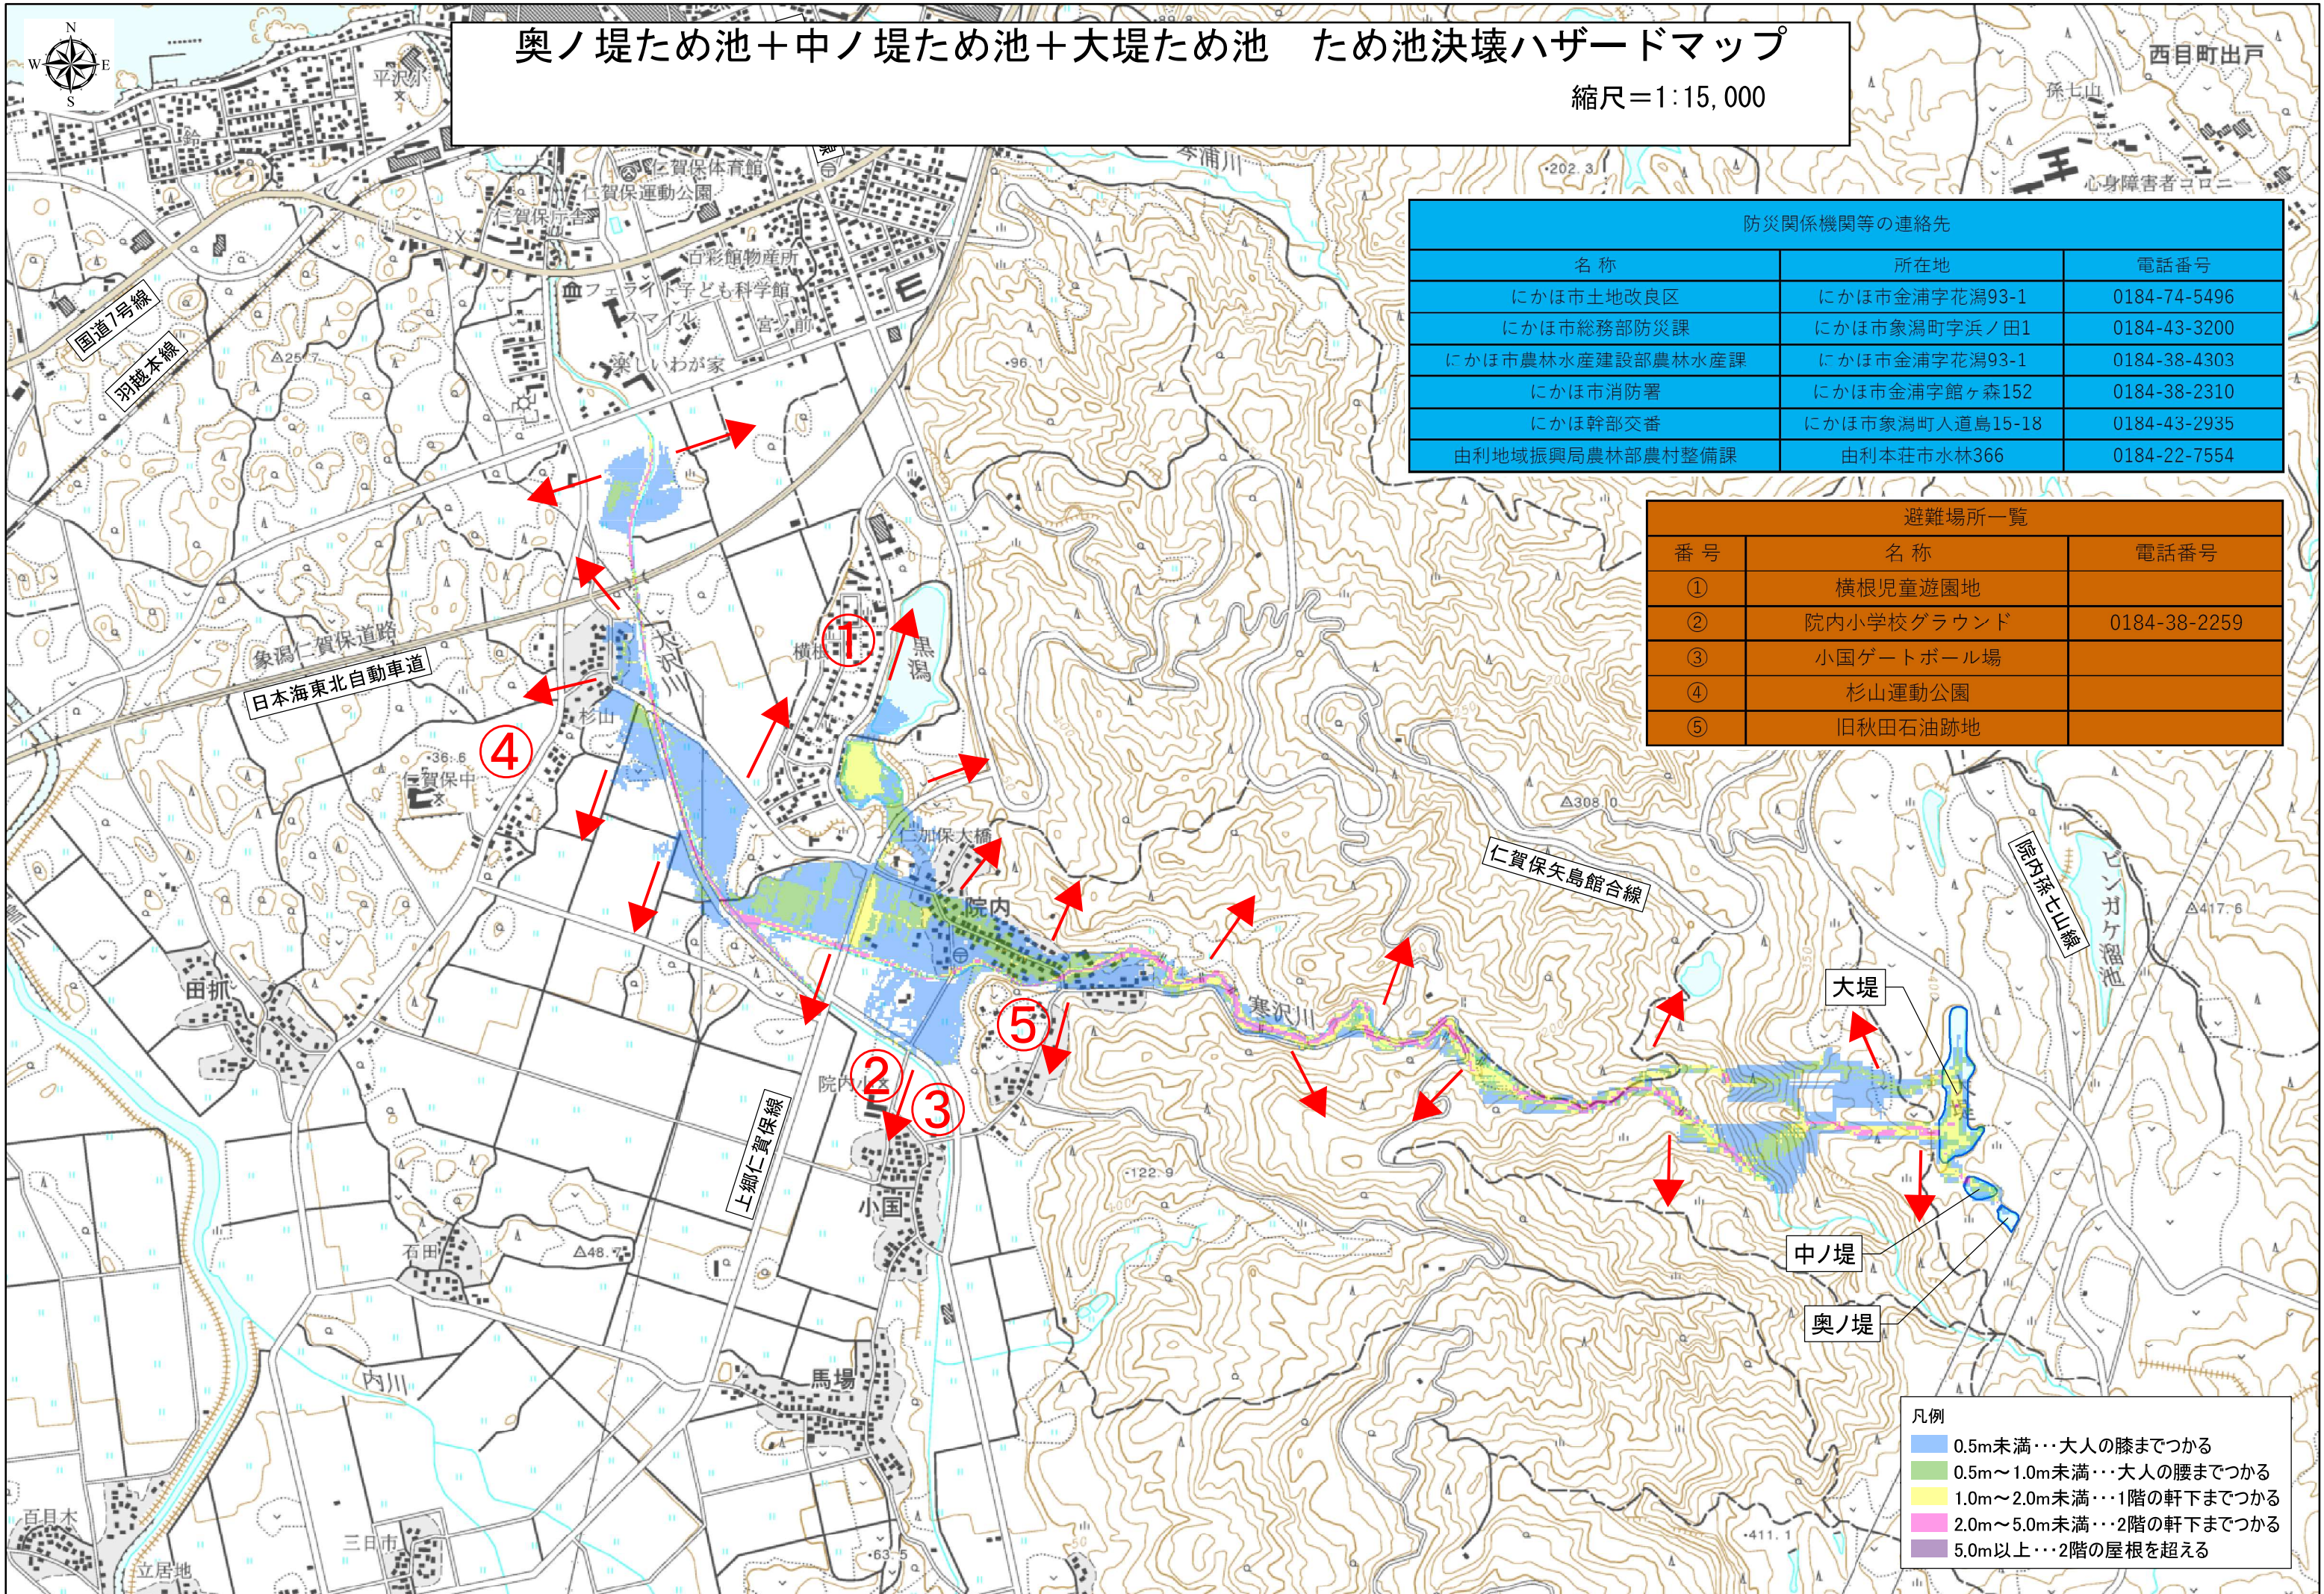

奥ノ堤ため池+中ノ堤ため池+大堤ため池 ため池決壊ハザードマップ

縮尺=1:15,000

防災関係機関等の連絡先

名称	所在地	電話番号
にかほ市土地改良区	にかほ市金浦字花湯93-1	0184-74-5496
にかほ市総務部防災課	にかほ市象潟町字浜ノ田1	0184-43-3200
にかほ市農林水産建設部農林水産課	にかほ市金浦字花湯93-1	0184-38-4303
にかほ市消防署	にかほ市金浦字館ヶ森152	0184-38-2310
にかほ幹部交番	にかほ市象潟町人道島15-18	0184-43-2935
由利地域振興局農林部農村整備課	由利本荘市水林366	0184-22-7554

避難場所一覧

番号	名称	電話番号
①	横根児童遊園地	
②	院内小学校グラウンド	0184-38-2259
③	小国ゲートボール場	
④	杉山運動公園	
⑤	旧秋田石油跡地	

凡例

0.5m未満	大人の膝までつかる
0.5m～1.0m未満	大人の腰までつかる
1.0m～2.0m未満	1階の軒下までつかる
2.0m～5.0m未満	2階の軒下までつかる
5.0m以上	2階の屋根を超える