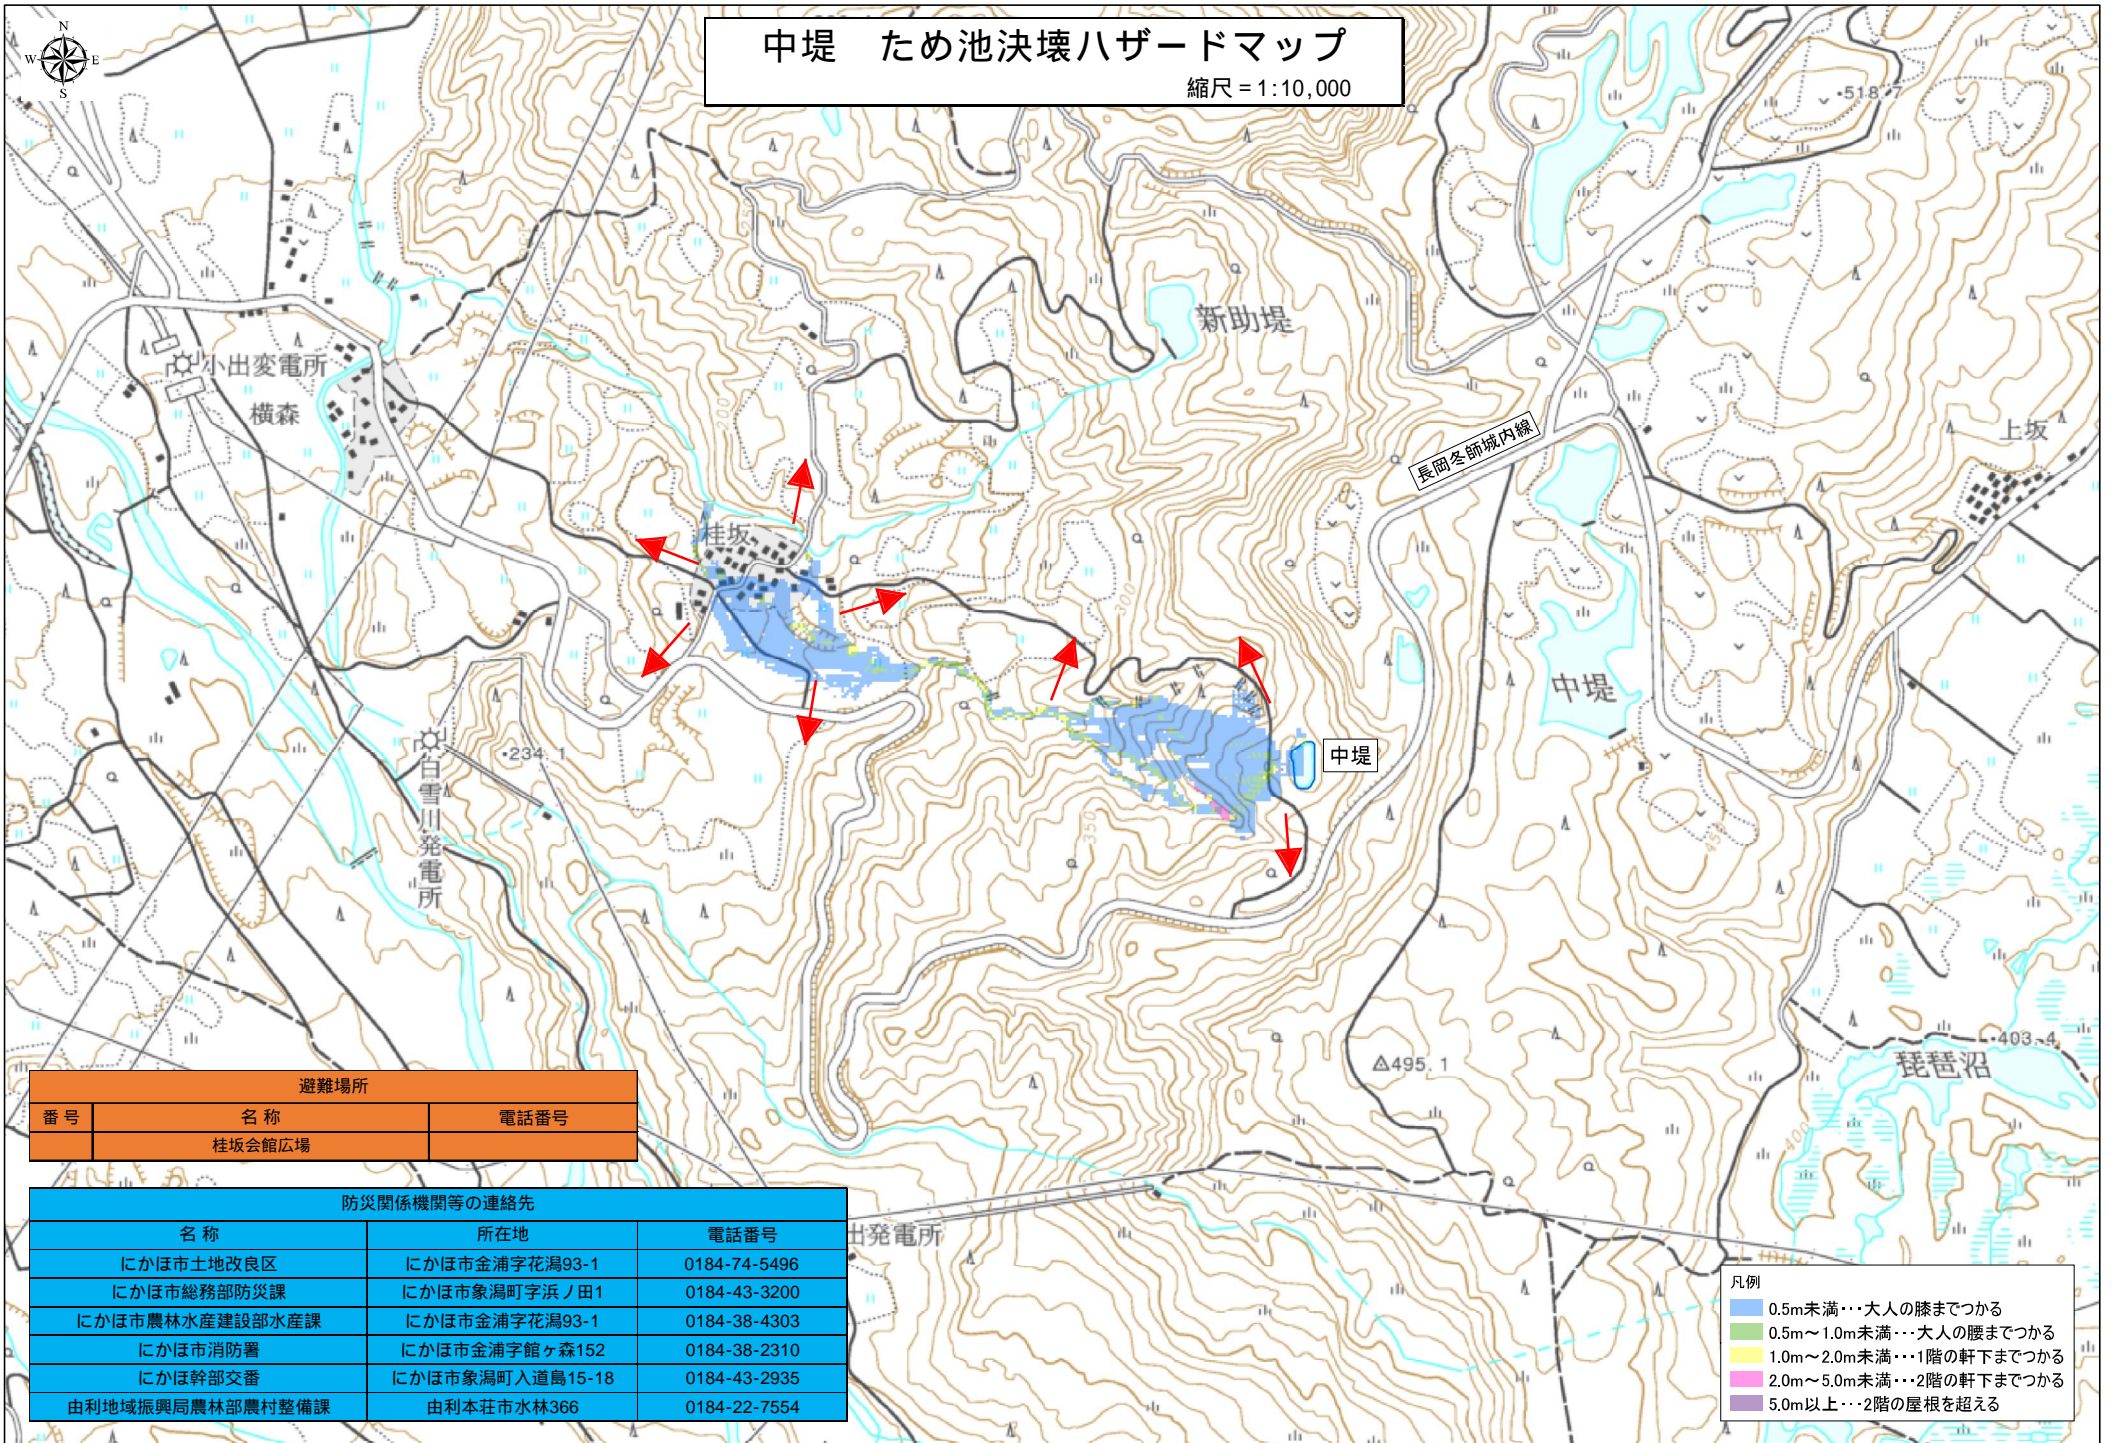

中堤 ため池決壊ハザードマップ

縮尺 = 1:10,000

避難場所		
番号	名称	電話番号
	桂坂会館広場	

防災関係機関等の連絡先		
名称	所在地	電話番号
にかほ市土地改良区	にかほ市金浦字花潟93-1	0184-74-5496
にかほ市総務部防災課	にかほ市象潟町字浜ノ田1	0184-43-3200
にかほ市農林水産建設部水産課	にかほ市金浦字花潟93-1	0184-38-4303
にかほ市消防署	にかほ市金浦字館ヶ森152	0184-38-2310
にかほ幹部交番	にかほ市象潟町入道島15-18	0184-43-2935
由利地域振興局農林部農村整備課	由利本荘市水林366	0184-22-7554

- 凡例
- 0.5m未満・・・大人の膝までつかる
 - 0.5m～1.0m未満・・・大人の腰までつかる
 - 1.0m～2.0m未満・・・1階の軒下までつかる
 - 2.0m～5.0m未満・・・2階の軒下までつかる
 - 5.0m以上・・・2階の屋根を超える

0 100 200 400 1,000 600 800 1,000メートル