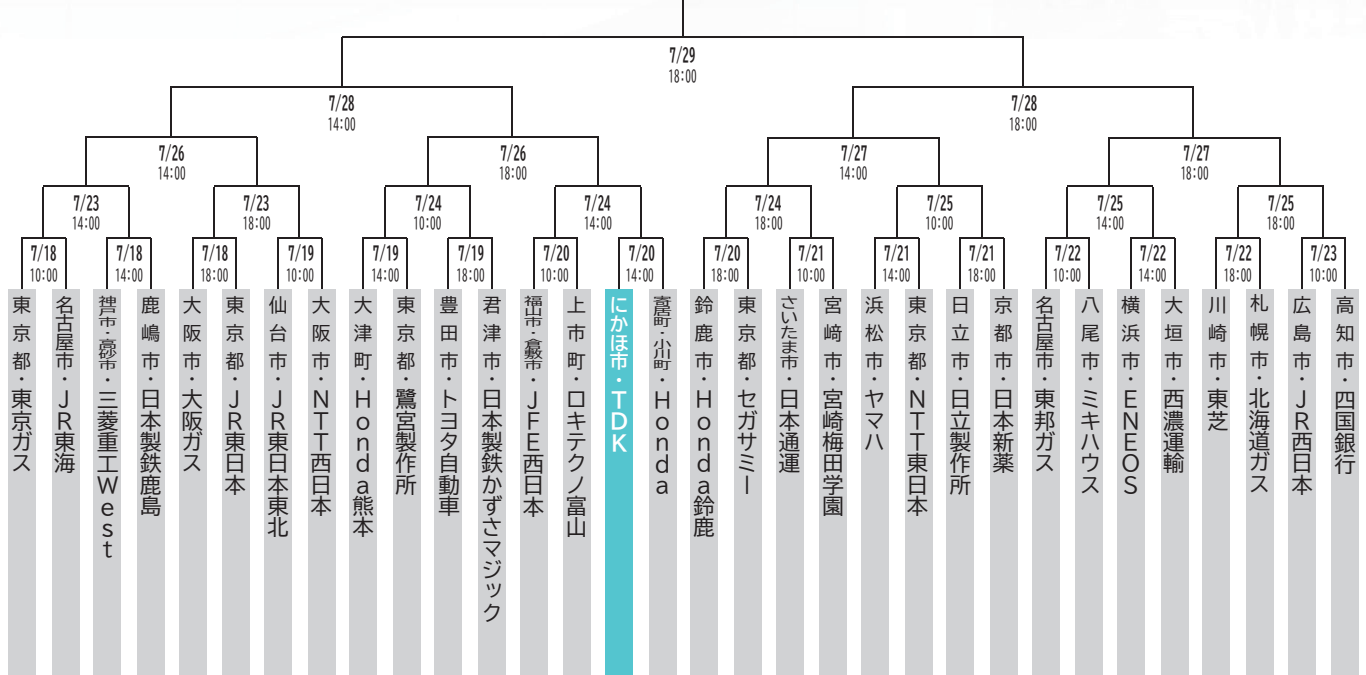

- ▷日時 毎月最終土曜日 9:30～12:00
  - ▷場所 小規模デイサービスこすもす(にかほ市平沢字堺田26-1)
  - ▷参加料 100円
- ※送迎が必要な方は連絡ください。

**「保険を使って無料で直  
しませんか？」に要注意**

問 消費生活センター ☎32-3043

**自**然災害調査の名目で家屋の無料調査を行い、壊れているところを「火災保険を使って自己負担なく直せます」と、屋根や雨どいの修繕工事を勧誘されたという相談が寄せられています。「保険が使える」と言われてもすぐに契約せず、まずは加入している損害保険会社・代理店へ自分で問い合わせましょう。

# 第93回 都市対抗野球大会

開催期間：7月18日(月)祝から7月29日(金)  
会場：東京ドーム  
出場チーム：32チーム

- ① 感染予防のため、市民応援団の募集は行いません  
個人で現地観戦される方は感染防止策を徹底してください。入場券はインターネット(前売券)と、東京ドーム窓口(当日券)で販売されますが、市では購入のあつせんや費用の助成等はありません。
- ② 市内施設で、TDKの試合を生中継します  
詳しくは、『広報にかほ』7月15日号でお知らせします。