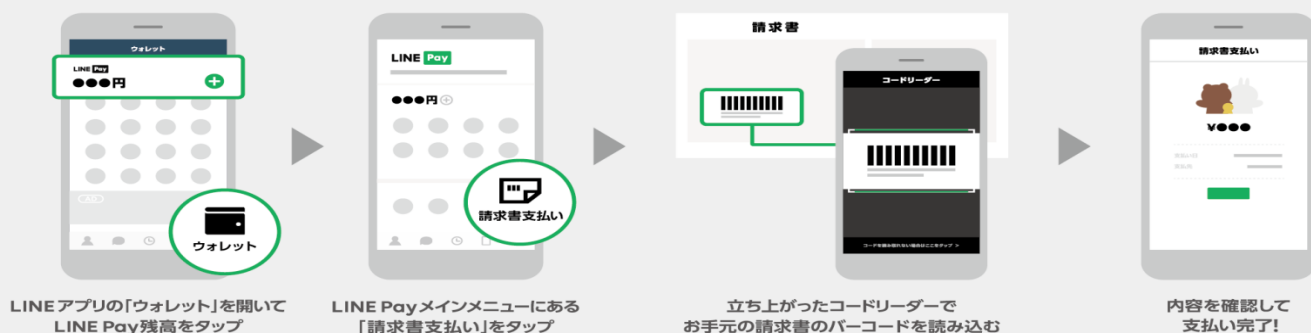

にかほ市の市税等・住宅使用料が LINEでお支払いできます!

登録数**3,600万人**突破!!

※2019年9月末時点

LINE Payとは

コミュニケーションアプリ「LINE」を通じて、「LINE」の友だち同士での送金や提携サービス・店舗での決済を簡単・便利に行うことができる、日本最大級の規模を誇るモバイル送金・決済サービスです。

POINT
1

24時間、LINEの友だち同士で
手数料無料で送金できる

POINT
2

お金の動きに合わせて
LINEで**メッセージ通知**がきて安心

LINE Pay 請求書支払い

請求書のお支払い方法

※お支払いには事前にLINE Payへのご登録とチャージが必要です。

[お問い合わせ先] にかほ市税務課 電話:0184-43-7505(市税等に関すること)
 にかほ市建設課 電話:0184-38-4306(住宅使用料に関すること)

ぜひLINE Payを使ってみてください!