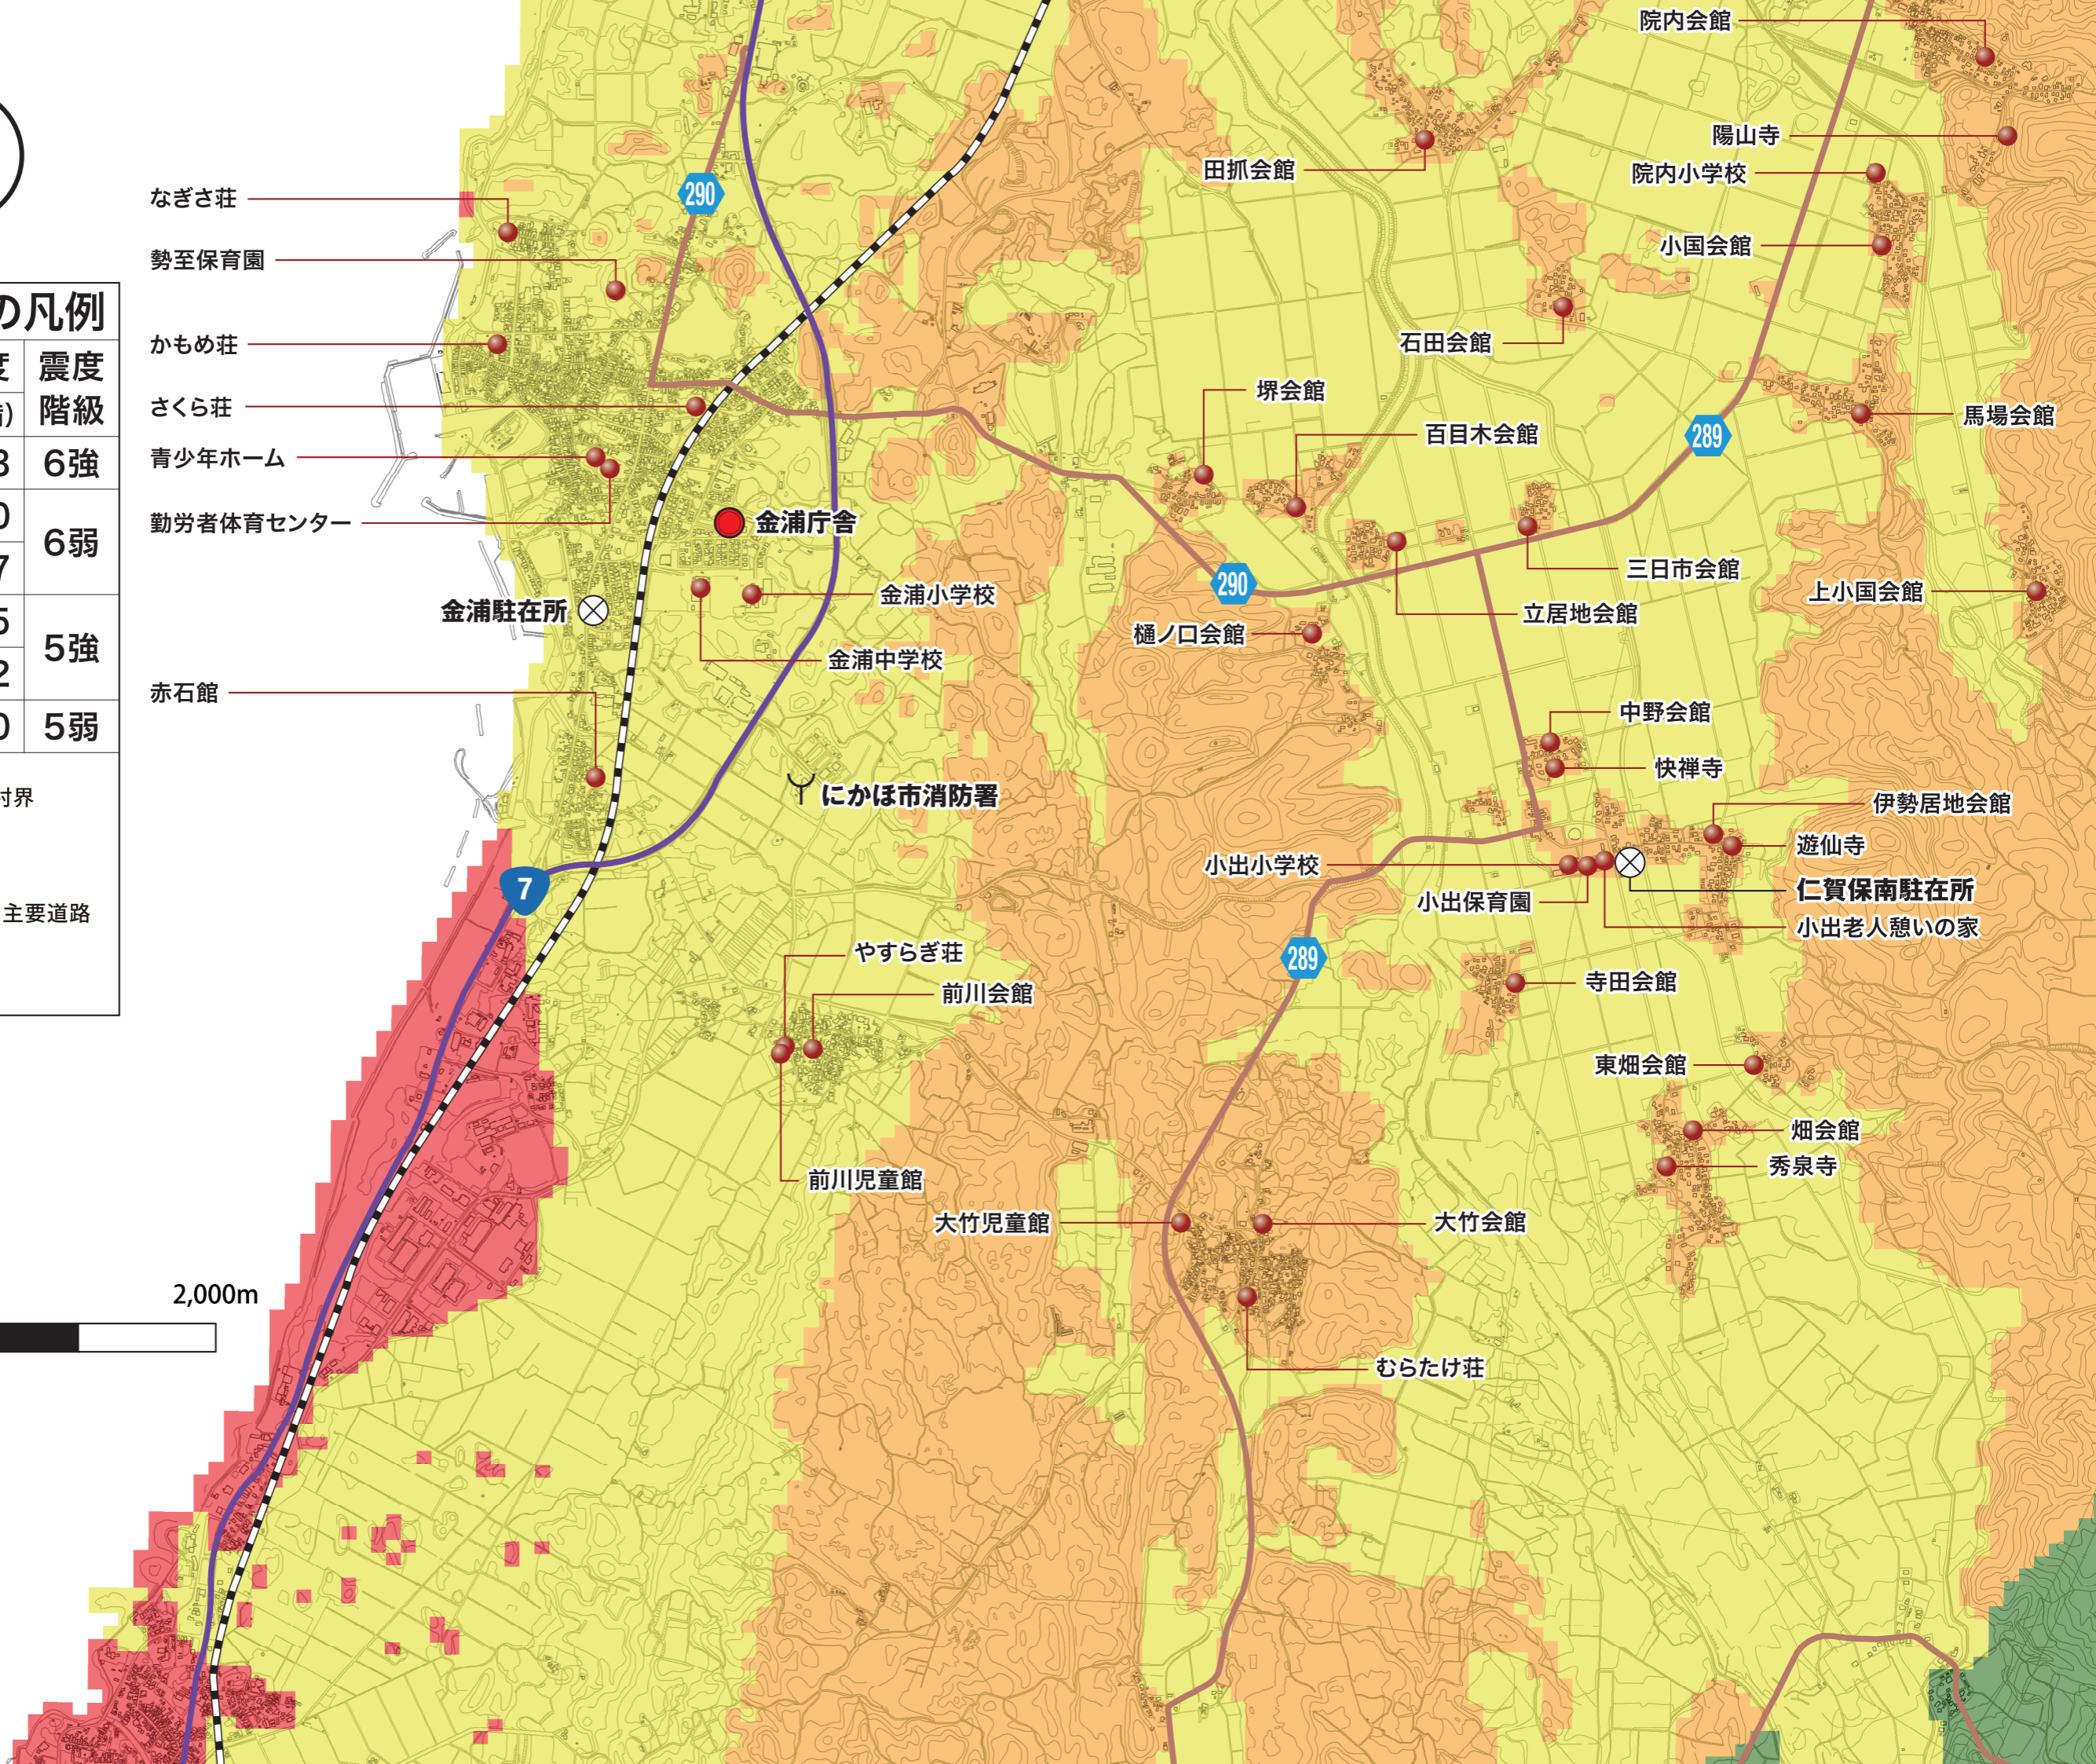

揺れやすさマップの凡例

	計測震度 (以上~未満)	震度 階級
にかほ市で想定される震度	5.7~6.0	6弱
	5.5~5.7	
	5.2~5.5	5強
	5.0~5.2	
	4.8~5.0	5弱

	避難所		市町村界
	市役所		国道
	警察機関		県道・主要道路
	消防本部		鉄道

0 500 1,000 2,000m

なぎさ荘

勢至保育園

かもめ荘

さくら荘