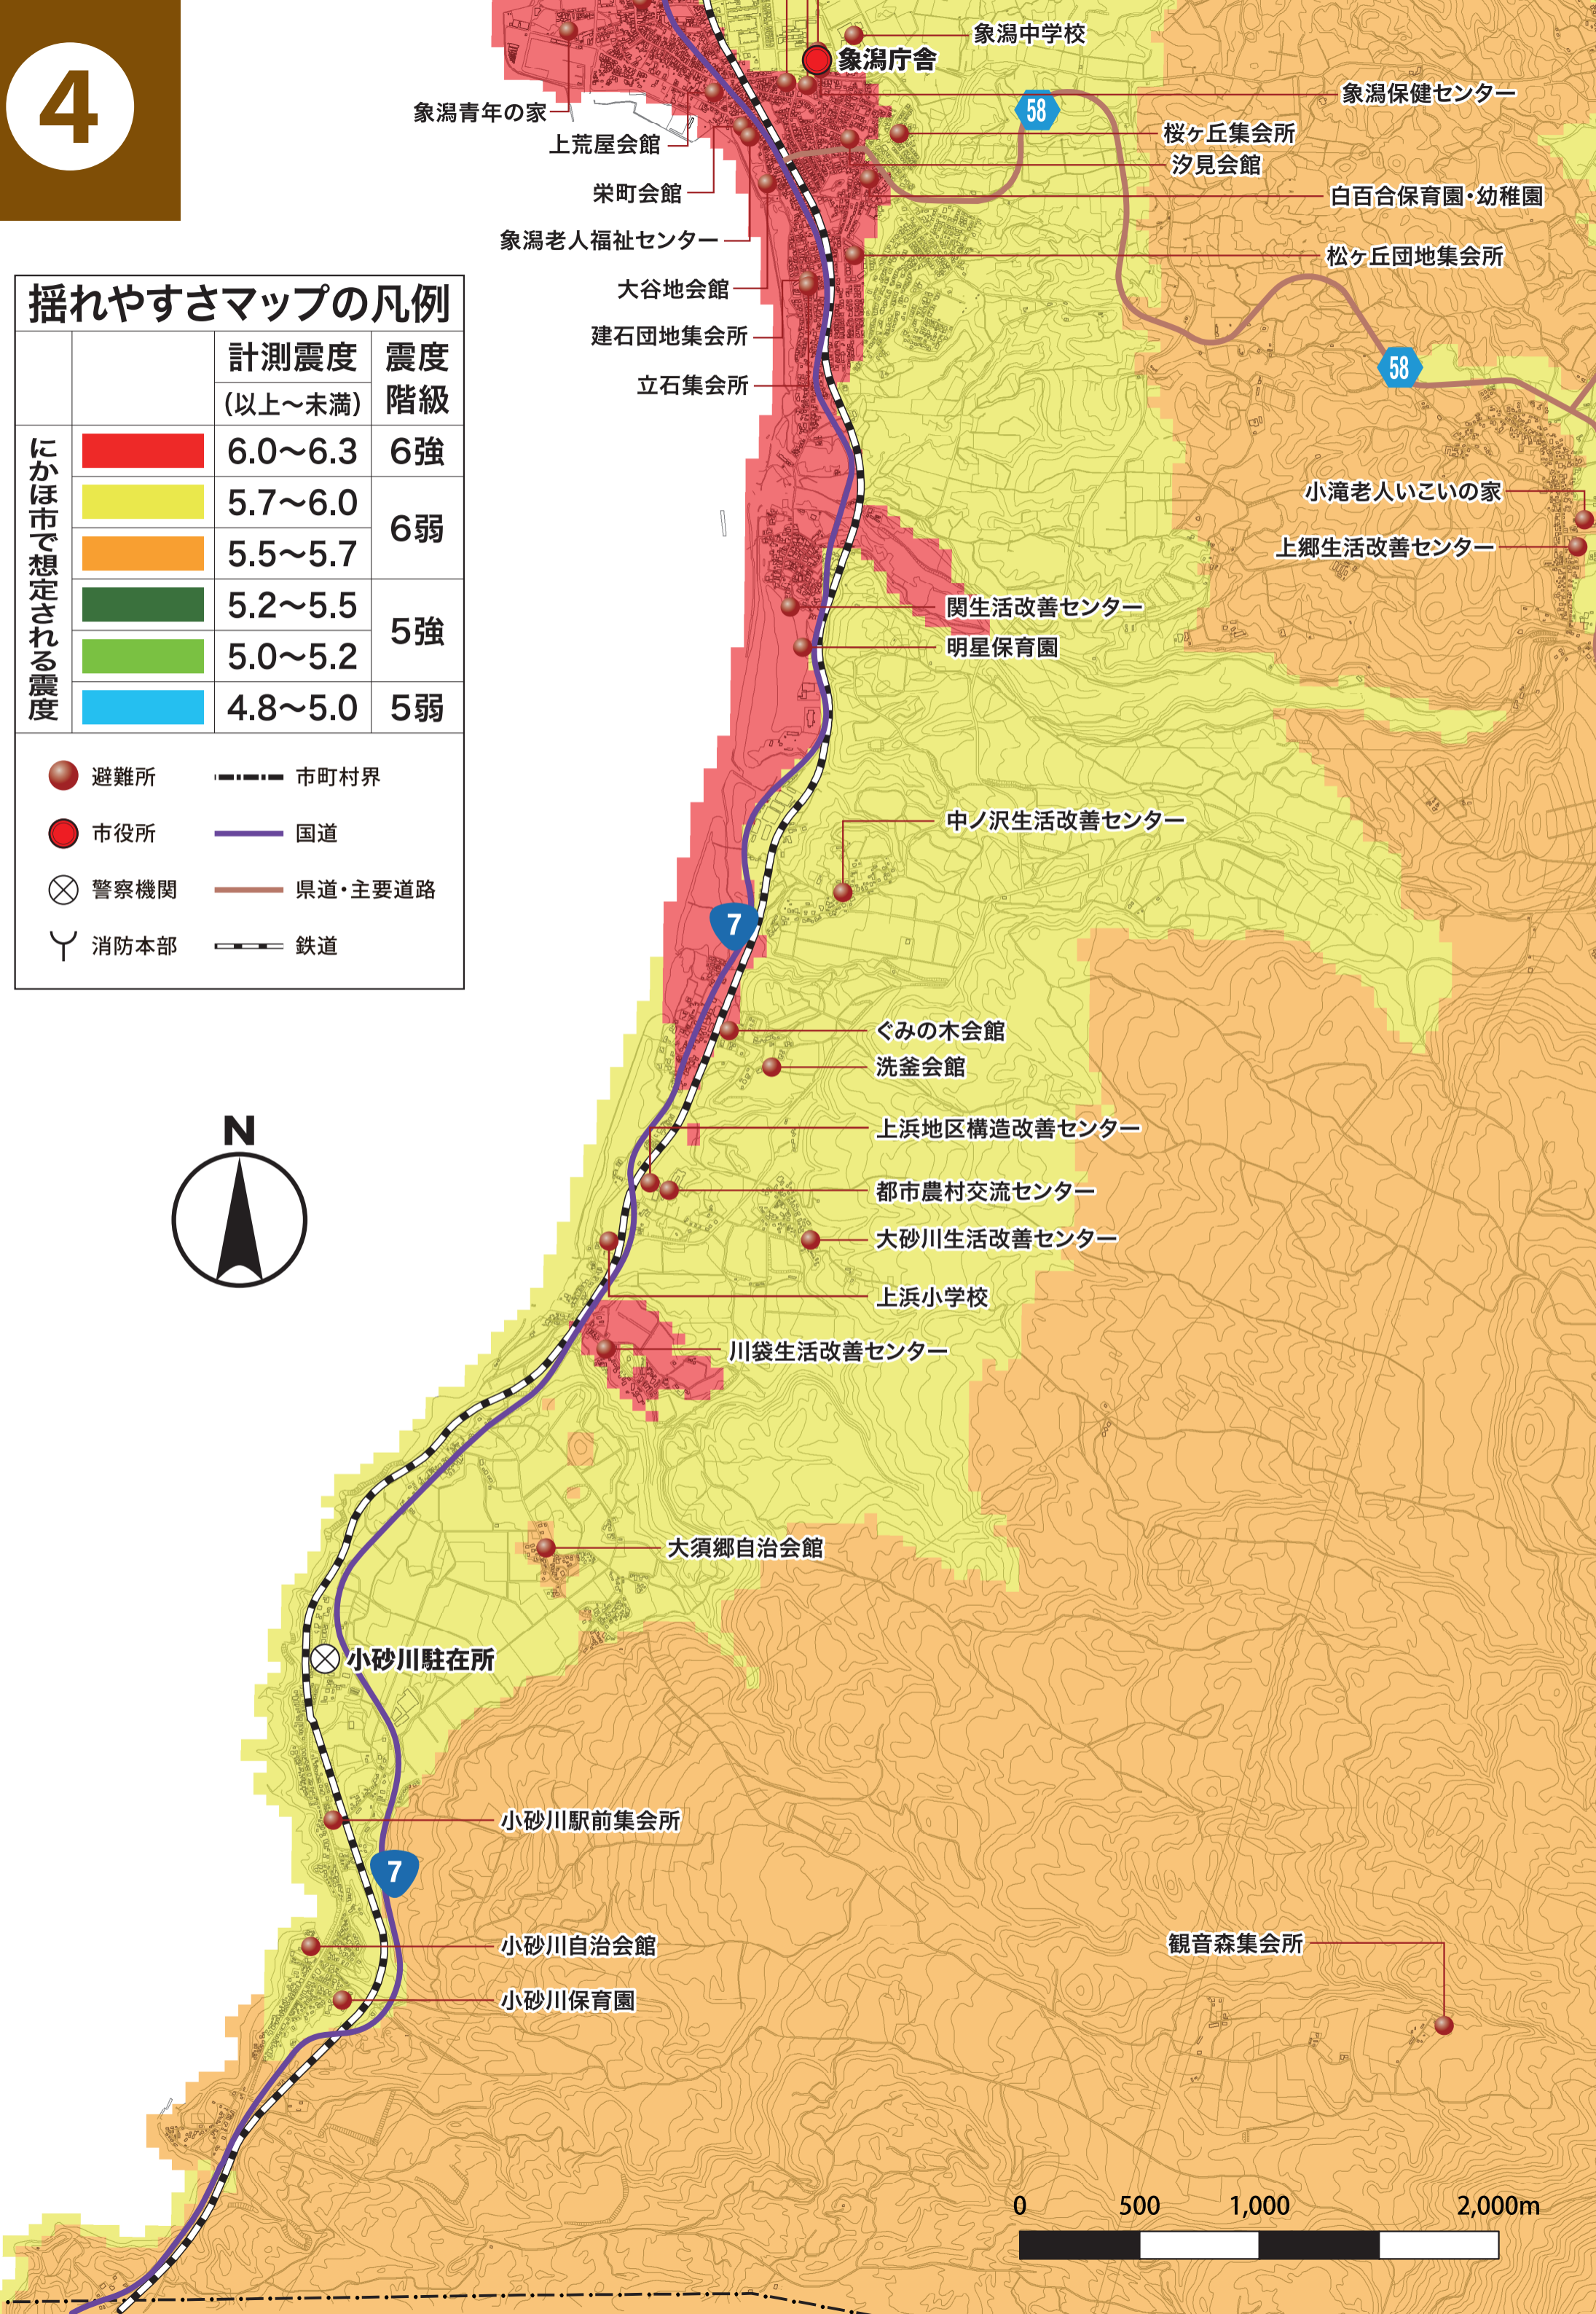

揺れやすさマップの凡例

	計測震度 (以上~未満)	震度 階級
にかほ市で想定される震度	5.7~6.0	6弱
	5.5~5.7	
	5.2~5.5	5強
	5.0~5.2	
	4.8~5.0	5弱

- 避難所
- 市役所
- ⊗ 警察機関
- Y 消防本部
- 市町村界
- 国道
- 県道・主要道路
- 鉄道

象潟中学校  
象潟庁舎  
象潟青年の家  
上荒屋会館  
栄町会館  
象潟老人福祉センター  
大谷地会館  
建石団地集会所  
立石集会所  
象潟保健センター  
桜ヶ丘集会所  
汐見会館  
白百合保育園・幼稚園  
松ヶ丘団地集会所  
小滝老人いこいの家  
上郷生活改善センター  
関生活改善センター  
明星保育園  
中ノ沢生活改善センター  
ぐみの木会館  
洗釜会館  
上浜地区構造改善センター  
都市農村交流センター  
大砂川生活改善センター  
上浜小学校  
川袋生活改善センター  
大須郷自治会館  
小砂川駐在所  
小砂川駅前集会所  
小砂川自治会館  
小砂川保育園  
観音森集会所