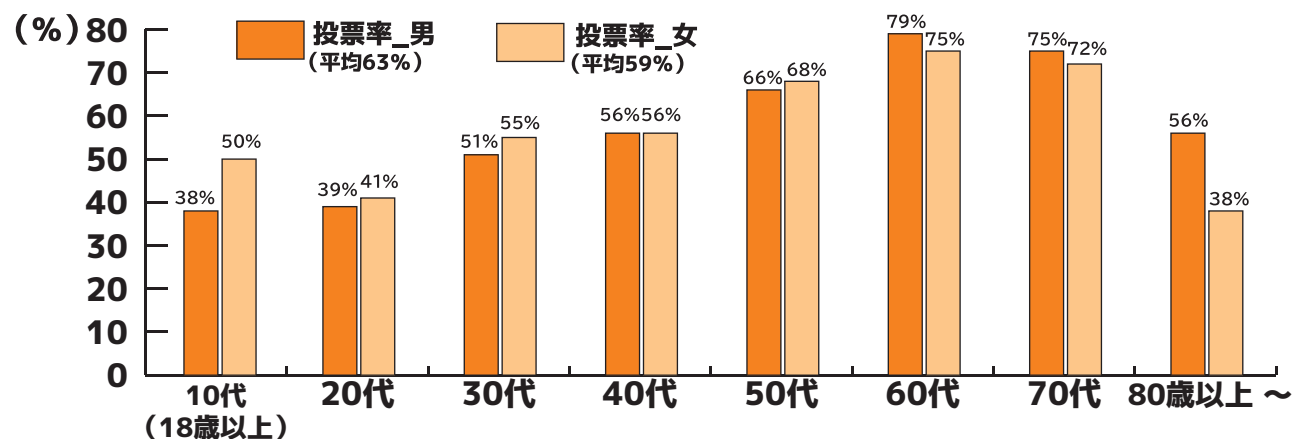

衆議院比例選挙 (全体の投票率61%)