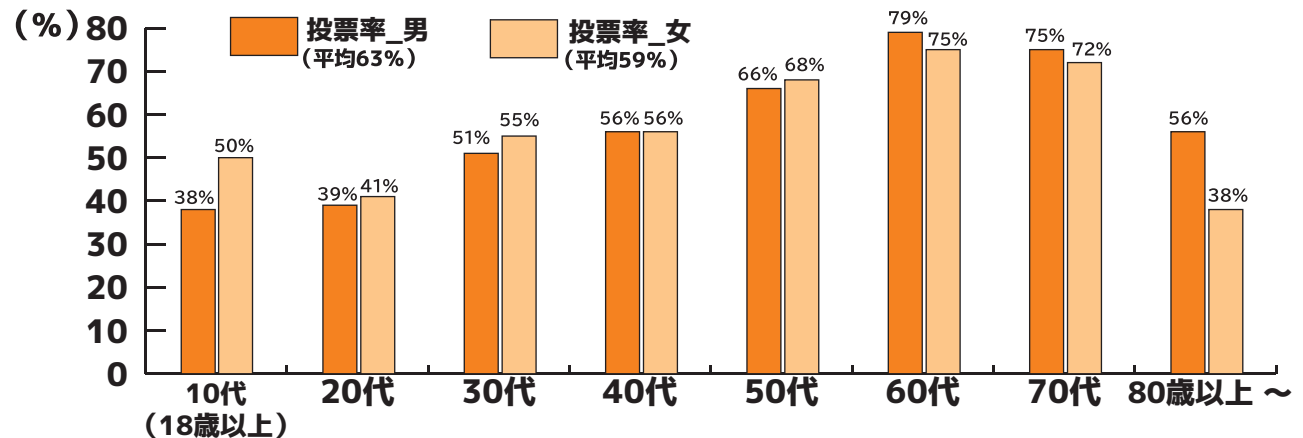

第1回8人制バレーボール
誰でも体験会

一緒に心地よい汗を流しな

障がいのある人もない人も、運動が苦手な人も、高齢の方も、だれもが楽しめるスポーツを体験します。プレーヤーはもちろん運営を支えるボランティアも大歓迎です。

日時／5月9日(出)、6月13日(出)・13時30分～15時(7月以降も毎月1回開催)▼会場／金浦公民館▼内容／サウンドテニスや卓球バレーほか▼持ち物／室内シューズ、運動できる服装

問 スポーツ振興課 ☎33・8855

春のリースイクル
ブックフェア

期間／5月16日(出)～22日(金)
会場／市内3図書館(同時開催)

※おひとり様各館5冊まで。
(絵本は1家族5冊まで)
※なくなり次第終了。

問 図書館こびあ ☎32・4100
仁賀保分館 ☎35・4711
象潟分館 ☎43・2229

熊野神社例大祭

日時／5月16日(出)・13時～
獅子巡行、19時～宵宮祭、御祈禱、神輿巡行／5月17日(日)・9時～御祈禱、神輿巡行、稚児行列

※御祈禱は熊野神社拝殿で行います。

問 熊野神社氏子会 ☎43・3443

BSナイトヨガ教室

日時／5月8日(金)・19時～20時
会場／エスパーク★にかほ
内容／ボールを使った体幹運動・ストレッチ等▼講師／由利栄美さん▼参加費／300円▼持ち物／飲料水、タオル

問 BSスポーツクラブにかほ ☎44・8663

笑顔はつらつ体操教室

日時／5月14日(木)・10時30分～11時30分
会場／仁賀保公民館▼内容／リズム体操・ストレッチ等▼講師／由利栄美さん▼参加費／300円▼持ち物／飲料水、タオル

問 BSスポーツクラブにかほ ☎44・8663

春のプラネタリウム教室&天体観望会

春のプラネタリウム教室&天体観望会

日時／5月16日(出)・19時30分～21時30分(受付19時10分～)
会場／カダーレ(由利本荘市)▼内容／春の大曲線、春の大三角、二重星、星雲・星団など

※曇天時は、プラネタリウム教室のみで20時30分終了予定です。

講座・イベント

熊野神社例大祭

日時／5月16日(出)・13時～
獅子巡行、19時～宵宮祭、御祈禱、神輿巡行／5月17日(日)・9時～御祈禱、神輿巡行、稚児行列

※御祈禱は熊野神社拝殿で行います。

問 熊野神社氏子会 ☎43・3443

熊野神社例大祭

日時／5月16日(出)・13時～
獅子巡行、19時～宵宮祭、御祈禱、神輿巡行／5月17日(日)・9時～御祈禱、神輿巡行、稚児行列

※御祈禱は熊野神社拝殿で行います。

問 熊野神社氏子会 ☎43・3443

第51回衆議院議員総選挙及び第27回最高裁判所裁判官国民審査 にかほ市の年齢別・男女別投票率

選挙管理委員会事務局 ☎43-7506

概要

今年2月8日に投開票が行われた第51回衆議院議員総選挙及び第27回最高裁判所裁判官国民審査の、にかほ市の年齢別・男女別の投票率についてグラフで公表します。

結果

衆議院小選挙区選挙 (全体の投票率61%)