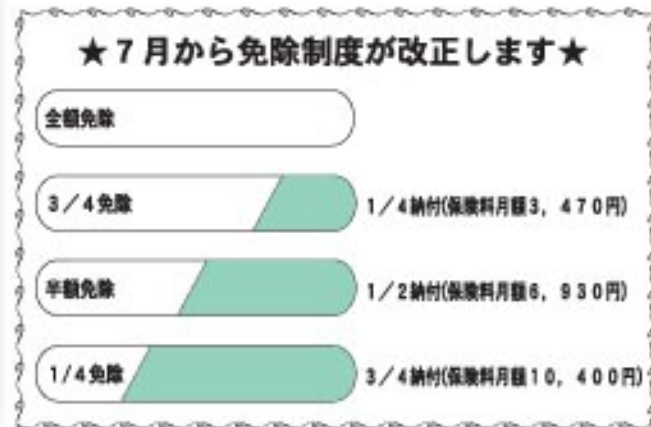

国民年金の年金受給額が改定されます。

減額された保険料を納め忘れず、免除期間として認められませんか？ご注意ください。

問合せ先

1. 本荘社会保険事務所 ☎ 24-1111
2. 市民課国保年金係 ☎ 32-3032
3. 金浦市民サービスセンター ☎ 38-4300
4. 市民班 ☎ 43-7500
5. 象潟市民サービスセンター ☎ 43-7500
6. 市民班 ☎ 43-7500

新刊情報

市立図書館「こびあ」 ☎ 32-4100
仁賀保勤労青少年ホーム図書室 ☎ 35-4711
象潟公民館図書室 ☎ 43-2229

図書は、図書館・図書室間で取り寄せることができます。お気軽にお尋ねください。

今月のいち押し！

「オンリーワン」
野口 聡一 / 著

子どものころから憧れた宇宙飛行士、生い立ちから始め夢の実現までを語る。やりたいことがあったら、あきらめちゃいけない。宇宙を翔けた冒険譚。

火神(上・下)	竹山 洋	滅びゆく国家	立花 隆
アシュリー ~All About Ashley~	アシュリー・ヘギ	学問の力	佐伯 啓思
ハル 哲学する犬	クオン・デウォン	刑事の墓場	首藤 爪於
パズル・パレス(上・下)	ダン・ブラウン	栄光なき凱旋(上・下)	真保 裕一
五能線の女	西村 京太郎	偽装報告	高任 和夫
カフーを待ちわびて	原田 マハ	四国八十八ヶ所札所めぐりルートガイド	小林 祐一
私の中に答えはあるか	内田 春菊	ポケない頭をつくる60秒活脳体操	篠原 菊紀
嫁込み(重蔵始末 4 長崎篇)	逢坂 剛	苦難の乗り越え方	江原 啓之
半次捕物控 泣く子と小三郎	佐藤 雅美	この国のけじめ	藤原 正彦
イルカ	よしもと ばなな	ドラゴンラージャ(1~5)	イ・ヨンド
人生を歩け!	町田 康	子ぎつねヘレンの10のおくりもの	いまい まさこ
私らしくあの場所へ	角田 光代	いたずら王子パートラム	ア・ルド・ローベ
あやまりたいのあなたに	内館 牧子	雪窓	安房 直子
トラヴェラー	ヨシトシ・キナガ	にんじんばたけのパピブペゴ	かこ さとし
オンリーワン 一ずっと宇宙に行きたかった	野口 聡一	ふつうに学校に行くふつうの日(東野の絵本コレクション)	きたむら さとし
病気になるない生き方	新谷 弘実	ポリーとポリーのたからさがし	クリハラ ヤスト