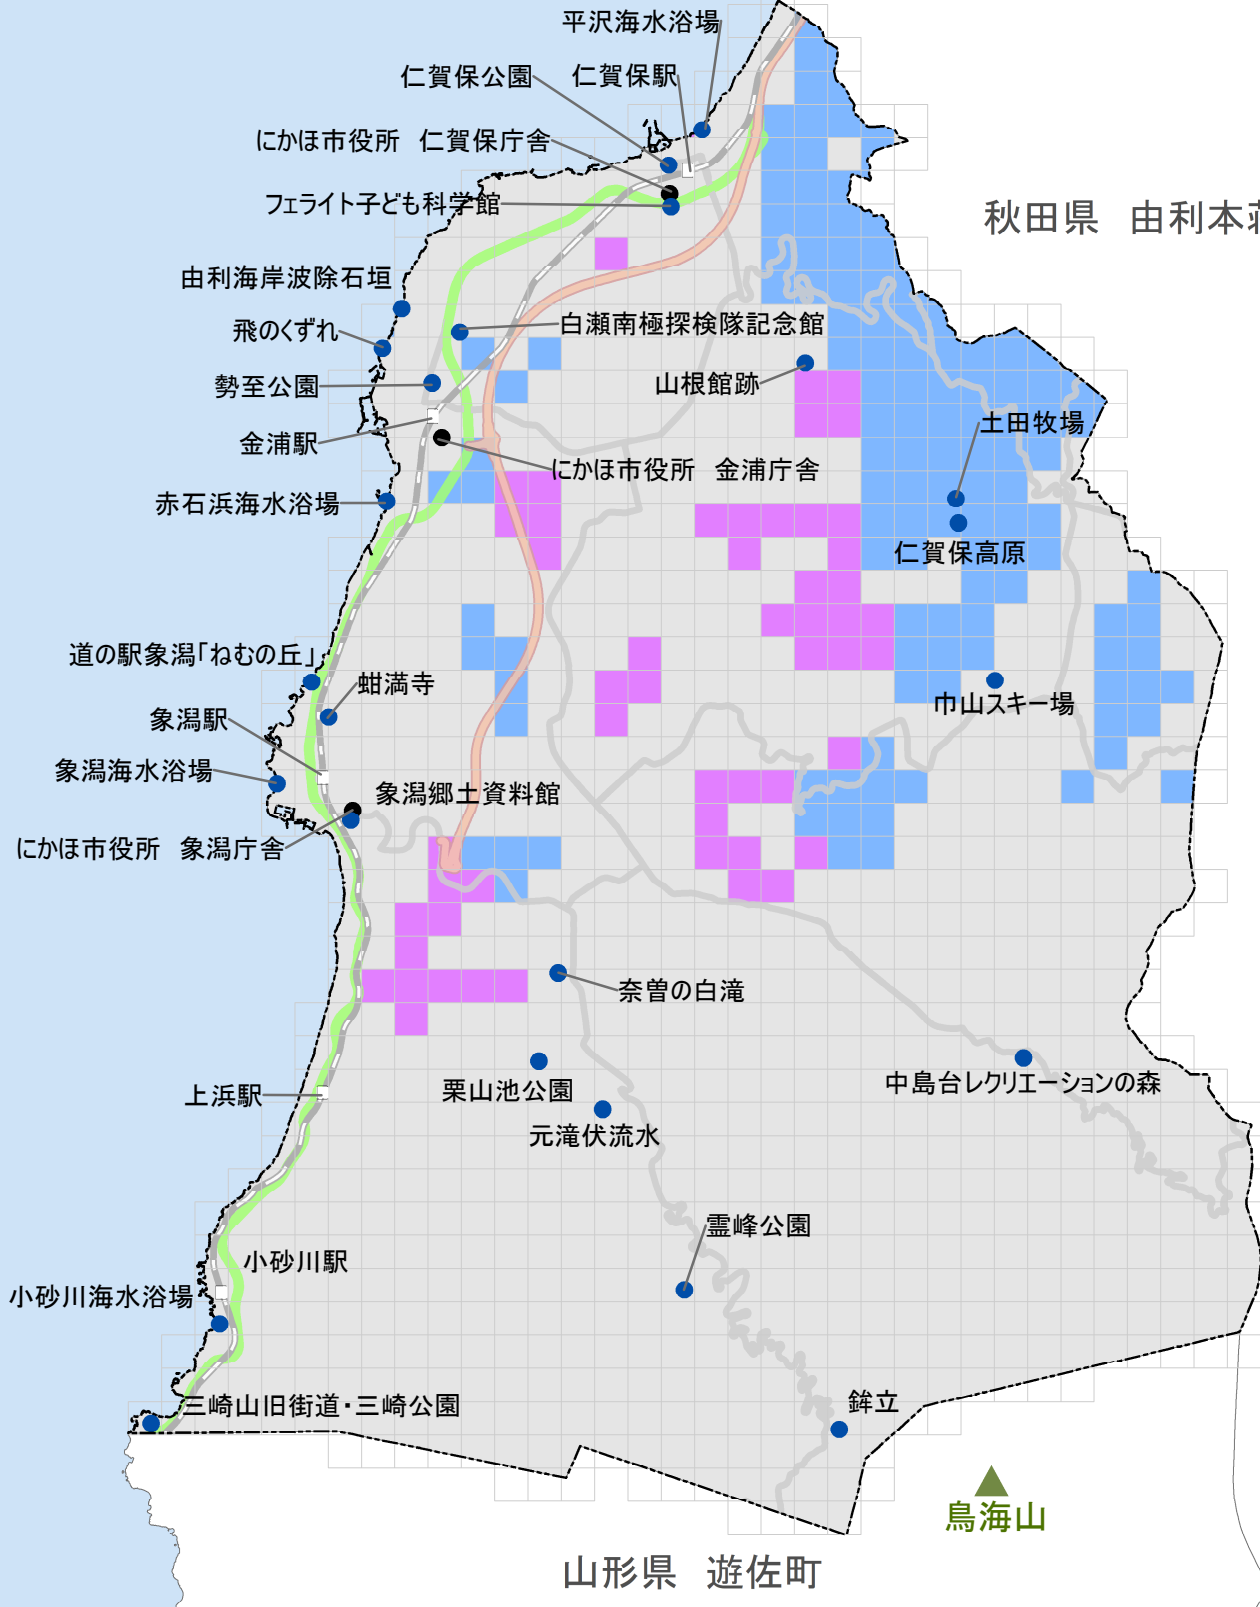

秋田県 由利本荘市

山形県 遊佐町

鳥海山

- 保全エリア
- 導入可能性エリア
- 調整エリア
- にかほ市行政区域
- 鉄道
- 高速自動車国道
- 国道
- 都道府県道