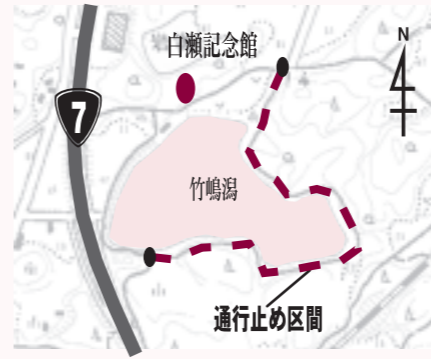

## 人口・世帯の動き

( )内は前月比 9月30日現在

世帯数	9,581戸	(- 4)
人口	27,539人	(-13)
男	13,115人	(- 6)
女	14,424人	(- 7)

※改正住民基本台帳法が施行され、平成24年7月9日から、外国人住民も住民基本台帳制度の対象となります。

今年度はブナの実が凶作：  
今年度に入ってから秋田県内ではクマの目撃件数が420件を超えています。にかほ市でも、民家付近での目撃情報や農作物への被害があり、人里へのクマの出没が確認されています。特に今年度はブナの実が凶作で、人里への出没がこれまで以上に増えると予想されています。庭木のクリやカキの実が早めに収穫し、民家近くであつても警戒が必要です。  
クマを目撃したときは、クマの大きさ、出没場所、出没时间などをご連絡ください。  
連絡先 農林水産課 ☎ 38・4303  
にかほ警察署生活安全課 ☎ 43・2935

竹嶋潟周辺植栽工事発生に伴い市道竹嶋潟線を通行止めとしています。  
市民の皆さんの通行に、ご不便をおかけしますが、ご理解とご協力をお願いします。  
※地権者の方で通行する場合は、現場の係員まで申し出てください。  
工事予定期間 12月8日  
区間・場所 右図のとおり  
請負業者 三共株式会社  
問合先 建設課都市整備班 ☎ 38・4306

通行止めのお知らせ