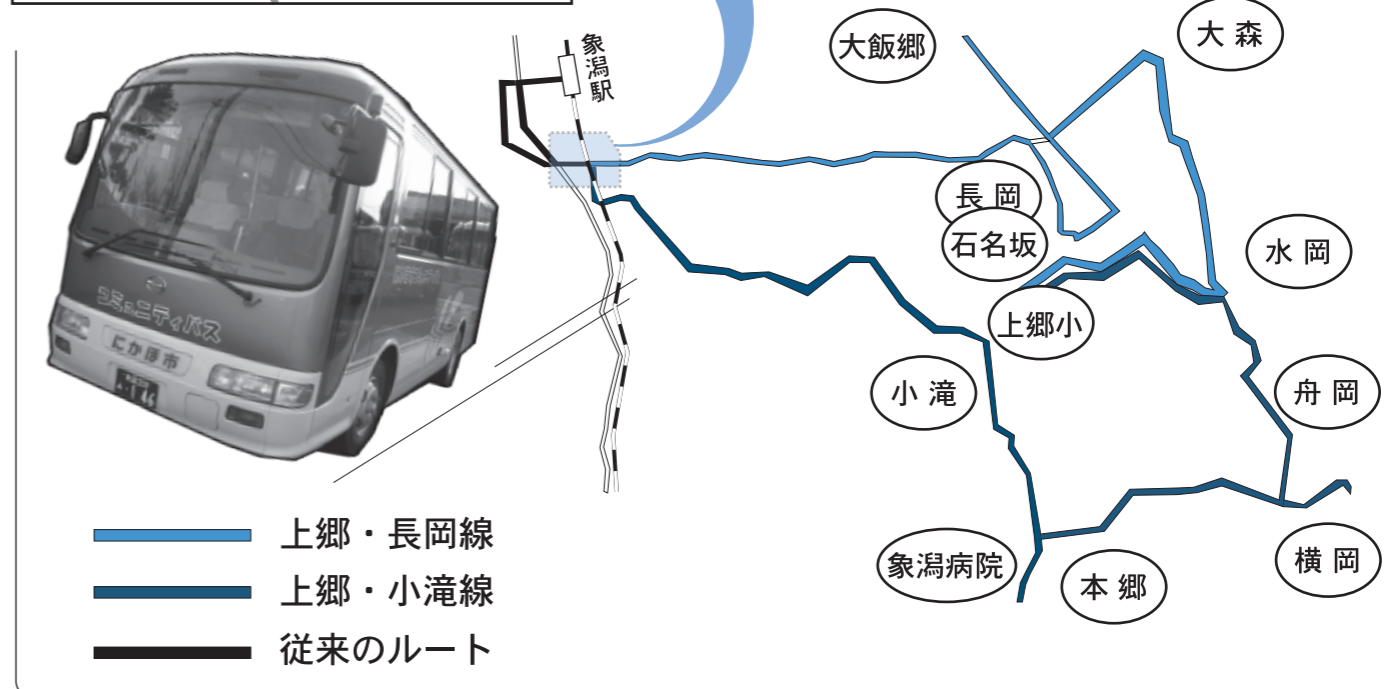

4便から8便についても商工会館前と象潟駅前発の時刻が従来より約2分遅れとなります。

踏切道拡幅工事に伴う

「上郷線」の路線変更のお知らせ

コミュニティバス

変更期間

平成27年5月15日(金)
～7月31日(金)

※運賃の変更はありません。

▼変更ルート▼

▼上郷線 通常路線図▼

日頃から、コミュニティバスをご利用いただき、誠にありがとうございます。
県道象潟矢島線「羽越本線小滝踏切」の踏切道拡幅工事に伴い、にかほ市コミュニティバス「上郷・長岡線および上郷・小滝線」の一部運行路線、運行時刻を次のとおり変更しますので、お知らせします。
また、交通状況により遅れる場合もございますが、ご理解いただきますようお願いいたします。

バス路線であれば、自由に乗降りが出来ます!!