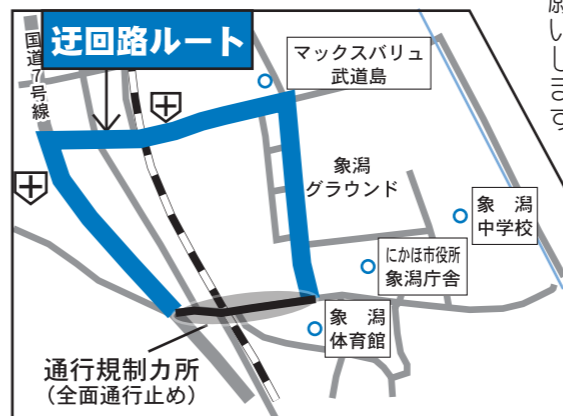

象潟駅行	1便	2便	3便...
上郷小学校前	-	-	-
湯の台	-	8:23	-
舟岡	-	8:25	-
横岡・下村	-	8:29	-
本郷	-	8:32	-
栗山橋	-	8:33	-
象潟病院前	-	8:34	-
西本郷	-	8:35	-
奈曽滝前	-	8:37	-
上郷農協前	-	8:38	-
白滝旅館前	-	8:39	-
小滝・旭塚	-	8:41	-
梨ノ木台	-	8:43	-
団地前	-	8:45	-
御獄公園前	-	8:47	-
体育館前・汐見町	-	8:49	-
商工会館前	-	-	10:31
金病院前	7:48	-	-
象潟駅前発	7:52	-	10:37

4便から8便についても商工会館前と象潟駅前発の時刻が従来より約2分遅れとなります。

踏切道拡幅工事に伴う

「上郷線」の路線変更のお知らせ

コミュニティバス

変更期間

平成27年5月15日(金)
～7月31日(金)

※運賃の変更はありません。

▼変更ルート▼

▼上郷線 通常路線図▼

日頃から、コミュニティバスをご利用いただき、誠にありがとうございます。
県道象潟矢島線「羽越本線小滝踏切」の踏切道拡幅工事に伴い、にかほ市コミュニティバス「上郷・長岡線および上郷・小滝線」の一部運行路線、運行時刻を次のとおり変更しますので、お知らせします。
また、交通状況により遅れる場合もございますが、ご理解いただきますようお願いいたします。

バス路線であれば、自由に乗降りが出来ます!!