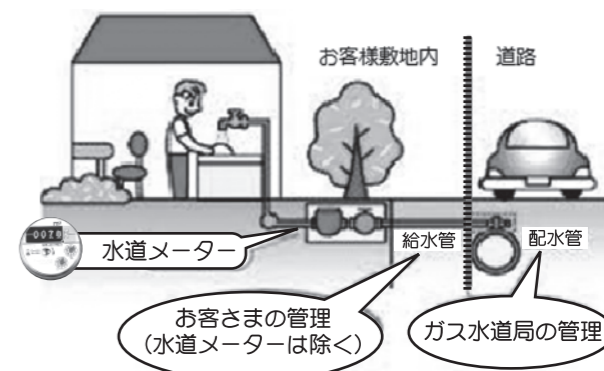

水道の漏水にご注意ください

～ガス水道局からのお知らせ～

冬期間は水道管の凍結による破裂ひび割れ、それによる漏水が起こりやすくなります。凍結防止のため次の点に注意しましょう。

- ①屋外のむき出しになっている水道管や蛇口には保温材を巻きつける。
- ②夜間や長期間使用しない場合には水抜きを行う。

漏水は以下の手順で確認することができます。漏水の可能性のある場合には、にかほ市指定給水装置工事事業者へ修理を依頼してください。（工事代はお客様負担）

- ①家中の蛇口を全て閉めます。
- ②不凍栓（凍り止め）は全開、全閉かを確認します。
  ※半開きになっていると地下に水が流れるため水漏れの原因となります。
- ③水道メーターのパイロット（銀色の円盤）が回っているか確認します。

回っていると漏水の可能性があります。
※水道管の破損による漏水のため上下水道料金が高額になった場合、料金の一部が減免になる制度があります。ただし、減免の対象とならない場合もありますので、詳しくはガス水道局へお問い合わせください。

宅地内の水道管等の管理について

宅地内の水道管等はお客様の財産ですので、管理・修繕はお客様負担となります。日ごろから検針のお知らせ票の確認や、水道管等に不具合がないか点検を行いましょ。公道で漏水を発見した場合は、ガス水道局へご連絡ください。

長期間家を空ける場合の水道について

漏水の発見が遅れ料金が高額になってしまう場合があります。蛇口が開いていたことによる流れっぱなしや、設備の部品不良による漏水等は料金の減免の対象外となりますのでご注意ください。管理している方が点検を行う、長期間使用しない場合は元栓を閉めておく、または使用を中止する届（閉栓届）を提出するなどしてトラブルを防ぎましょ。

各種、届け出をお願いします

使用者が変わった場合や、書類の送付先が変わった場合はガス水道局へ届け出をお願いします。また、にかほ市の上水道料金は用途制を用いている事から使用用途が変わった場合も届け出が必要となります。「お店を閉店した」あるいは「商売を始めた」などの使用用途の変更があった場合は必ず届け出をお願いします。

※各種届出用紙はガス水道局と各庁舎サービスセンターに備え付けてあります。

申込・問合せ先 **にかほ市ガス水道局 37-3131**

Nikaho's Information

くらしの 掲示板

スポーツ

にかほ市スポーツ少年団 指導者・親の会研修会

「スポーツをする子どもたちの食べる力を育てよう」をテーマに研修会を開催します。一般の方も受講できますので興味のある方は、ご参加ください。

期日 12月12日(出)
時間 午後1時30分～3時
会場 金浦公民館
講師 馬淵 恵氏(象潟町)

りらくくすヨガ

やさしいヨガでビューティーボディーを目指しましょう。初めての方、大歓迎です。

期日 12月24日(木)
※毎月末の木曜日に開催
時間 午後7時30分～8時30分
会場 象潟公民館
講師 齋藤 真弓氏
参加費 300/回
持ち物 ヨガマット(貸し出し有り)

出身・日本体育協会公認スポーツ栄養士) 申込・問合せ先 スポーツ振興課 ☎33・8855

ペタンク教室

期日 12月27日(日)
時間 午前8時30分～正午
会場 とんがり童夢パオ
対象 にかほ市民
申込 個人で申し込み(事

問合先 伊東 ☎090・2603・2013、佐藤 ☎090・3126・7044

イベント・催し物

・年末スマイルカード3倍セール
・年末大抽選会

《年末スマイルカード3倍セール》
期間 12月9日(水)～13日(日)の5日間

《年末大抽選会》
抽選資格 スマイルカード

抽選会場① 仁賀保勤労青少年ホーム(12月17日(木)～20日(日))
抽選会場② 商工会金浦本所・象潟支所(12月17日(木)～18日(金))

抽選時間 午後5時30分～午後9時30分
※各会場の最終日は午後4時30分で終了します。

国際交流クリスマスパーティー

ゴスペルクワイヤによるミニコンサートや世界のクリスマスを学ぶクイズ大会などを行います。いろいろな国の友たちを作ってみませんか？

期日 12月19日(出)
時間 午後2時～4時
会場 アキタスクエア(秋田市)

定員 80人
参加費 500円(茶菓子つき)
問合先 秋田県国際交流協会 ☎018・893・5499

クリスマスお話し会

読み聞かせボランティアいぶき主催のお話し会。絵本の読み聞かせのほか、手品もあります。たくさんのご来場お待ちしております。

期日 12月19日(出)
時間 午前10時30分～正午
会場 図書館こびあハイビジュアルルーム

参加費 無料
問合先 図書館こびあ ☎32・4100

池田修三木版画展 <センチメンタル・メルヘンの世界>

会場 酒田市美術館
期間 12月23日(水)祝まで
※月曜日は休館

問合先 象潟郷土資料館 ☎43・2005
※期間中、酒田市美術館、庄内能楽館、象潟郷土資料館の3館で、池田修三展同時開催記念スタンプラリーも開催しています。