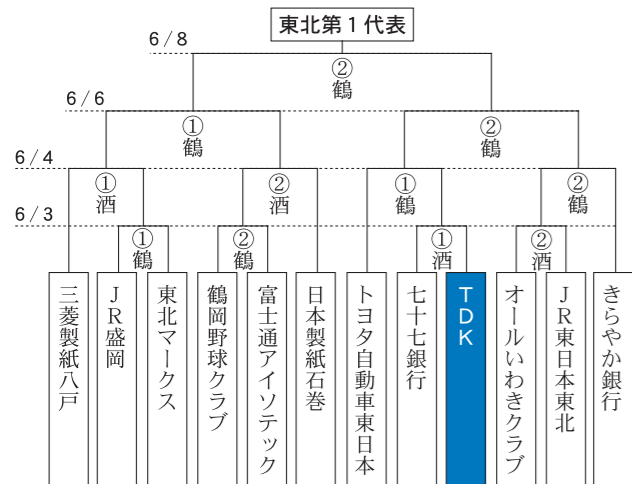

先生と一緒にあせらずに！！

～ 星城保育園・避難訓練～

5月20日、星城保育園で火災を想定した避難訓練が行われました。「火災が発生しました。速やかに避難してください。」という火災報知器からの警告音の後、先生たちが児童を集め、一次避難場所である園の入口を目指して避難誘導を行いました。集合後に点呼がとられ全員の避難が確認された後、園長先生から「耳と目をよく使い先生と一緒に逃げる」との重要事項の説明があり、園児たちは注意深くうなずいていました。

今回の訓練では、1分30秒で園児全員が一次避難場所へ集合することができました。

福祉サービス向上のために

～(株)石山組・にかほっとへ車いすを寄贈～

4月27日、(株)石山組様より、にかほ市観光拠点センター「にかほっと」へ車いすが寄贈されました。

4月9日グランドオープンし、連日多くの観光客や地域住民の憩いの場として賑わう「にかほっと」には多様な客層が訪れています。自由に休憩もできるため、福祉施設や高齢者の方々の利用も多く、福祉サービスの向上に役立ててほしいと車いす5台が寄贈され、大型連休中には車いすが増えたことで利用者からは好評を得ることができました。

(株)石山組さま、ありがとうございました。

・新田 豊晴さん(小滝)
昭和54年、上郷野球スポーツ少年団結成時から指導者を務め団員・後任指導者の育成および市スポーツ少年団本部役員として力を注がれました。

日本スポーツ少年団退任指導者顕彰

- ・中津 博行さん(5町内)
  金浦柔道スポーツ少年団
  指導歴34年
- ・須藤 金悦さん(大須郷)
  上浜バレーボールスポーツ少年団
  指導歴36年

秋田県スポーツ少年団功労者表彰

【優勝】仁賀保中学校(3年ぶり4回目)

第57回秋田県中学校春季選抜サッカー大会

両地域の発展を目指して

～学校法人東北公益文科大学と協定締結～

5月9日、にかほ市と東北公益文科大学(本部酒田市)がそれぞれの資源や機能等の活用を図りながら、幅広い分野で相互に協力し、県境を越えた両地域の発展に寄与することを目的とした協定を締結しました。

協定には、「地域振興や地域課題の取り組み」「地域福祉の向上」「教育推進、人材育成」などが盛り込まれていて、今後は、学生・若者目線での地域活性化策の研究材料や公益学の学習の場としても提供していきます。市が抱える人口減少などの問題への検討を進めていきます。

今年こそ東京ドームへ！

～ 第87回都市対抗野球1次予選・秋田県大会～

5月20日から22日に、秋田市さきがけ八橋球場で第87回都市対抗野球1次予選秋田県大会が行われ、にかほ市代表としてTDK硬式野球部が出場しました。

TDKは、他を寄せつけない安定した試合運びで25年連続、34度目の優勝を果たしました。また、最高殊勲選手賞に近藤恭平内野手、打撃賞に前田憲麻内野手、優秀選手賞に上野司内野手の3選手がTDKから選出されました。昨秋の東北王者として挑む東京ドーム行きをかけた東北大会の日程は左記のとおりです。

市民の皆さんも応援しましょう！

会場：山形県／鶴岡ドリームスタジアム・酒田光ヶ丘球場
時間：①10:00 ②12:30

9年間の学びと育ちをつなぐ

～にかほ型小中一貫教育モデル指定～