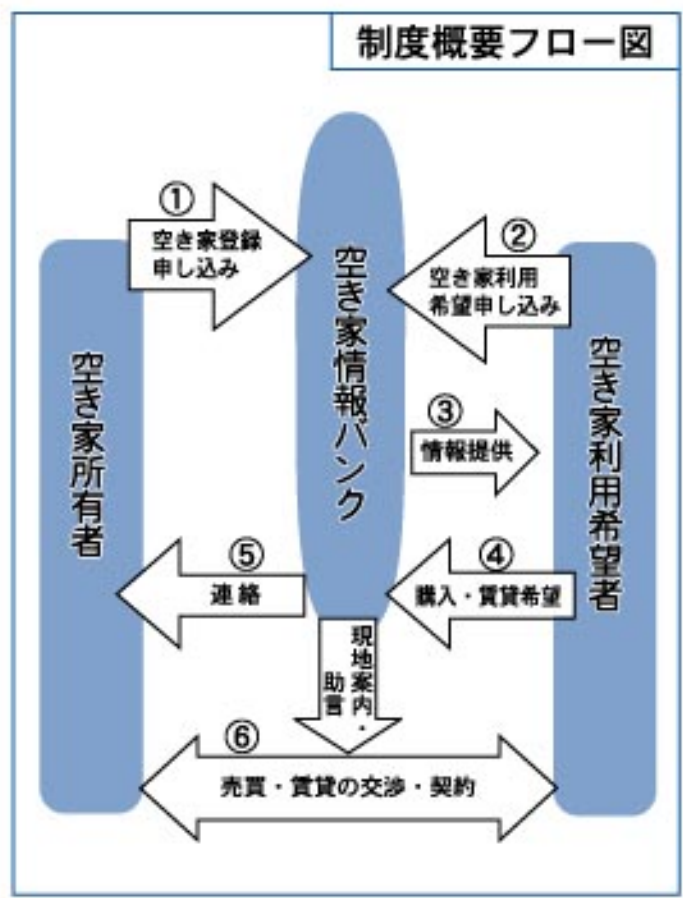

が127戸）でした。

市では、空き家を貸したい、売りたい、あるいは借りたい方のために、その情報を広報やインターネット等で幅広く提供することで、定住希望者が選択できるような情報システムの構築に努め、「にかほ市空き家情報登録制度」を制定し、定住促進に取り組みます。

空き家情報登録制度とは

市では、田舎暮らしを希望される方から問い合わせの多い「空き家」の情報提供を受け付けています。

将来的に使わない「空き家」を貸したい、売りたいと考えている方は、市の「空き家情報バンク」に登録をします。登録後、市ホームページなどで利用希望者に情報を提供します。

都市圏やにかほ市内外に住んでいる方で、にかほ市に移住や

市役所人事異動

4月1日付（ ）内は異動前

市長部局

◎総務部

▽総務課長（財政課長）森鉄也▽総務課行政係主査（国体推進室総務係主査）須田泰史▽総務課人事秘書係主査（財政課検査管理係主査）齋藤真紀

【企画情報課】

▽主幹兼企画情報課長（主幹兼企画課長）竹内規悦▽企画情報課長補佐兼企画情報係長（企画課長補佐兼地域交流推進係長）齋藤均▽企画情報課企画情報係主査（企画課企画統計係主査）今野伸二▽企画情報課企画情報係主事補（企画課企画統計係主事補）佐々木直幸▽企画情報課広報広聴係長（仁賀保市民サービスセンター総務班長）村上司▽企画情報課広報広聴係主査（企画課広報広聴係主査）須田益巳▽企画情報課広報広聴係主査（企画課広報広聴係主査）深谷宗俊▽企画情報課地域交流推進係長（企画課地域交流推進係主査）佐藤喜仁▽企画情報課地域交流推進係主査（企画課地域交流推進係主査）池田智成▽企画情報課地域交流推進係主事（産業部商工課商工振興係主事補）佐々木優

【財政課】

▽主幹兼財政課長（建設部主幹兼建設課長）佐藤家一▽財政課財政係主査（税務課国保係主査）竹内健▽財政課管財係主査（財政課管財係主任）村上由樹▽財政課長補佐兼施設管理係長（情報システム課課長補佐兼情報システム係長）浅利均▽財政課施設管理係主査（情報システム課情報システム係主査）鎌田昭義▽財政課施設管理係主事補（新採用）佐々木亮

【税務課】

▽税務課課長兼課長（ガス水道局事業課水道係主事）工藤健▽税務課国保係主査（市民部市民課国保年金係主査）佐々木修▽税務課国保係主任（秋田県総務企画部市町村課出向）伊藤健▽税務課課長補佐兼納税係長（税務課課長補佐兼収納対策担当）佐藤均▽税務課納税係主任（金浦市民サービスセンター市民班主任）笹森悠

【防災課】

▽主幹兼防災課長（建設部主幹兼都市整備課長）佐々木義明▽防災課防災係長（総務課総務係長）佐藤清克▽防災課防災係主査（総務課総務係主査）齋藤邦▽防災課防災係主事（総務課総務係主事補）渡邊大輔

制度概要フロー図

在住を希望され、「空き家」をお探しの方が「空き家利用希望者」として登録することにより、有用な情報を提供することができます。

利用の際の注意

市では、情報の紹介や必要な連絡調整等を行います。所有

者と利用希望者の間で行う物件の賃貸・売買（図表の⑥）に関する交渉や契約に関するの仲介行為はできませんが、現地案内などのお手伝いをします。

また、空き家情報は、所有者の申請に基づき作成されていますが、実際の状況と異なる場合もあります。

所有者についての詳細情報は、ホームページには紹介できませんので、利用を希望される方は、次にお問い合わせください。

問合せ先 総務部企画情報課 企画情報係 ☎43・7510

◎市民部

◇市民部長（総務部主幹兼総務課長）齋藤隆一

【市民課】

▽市民課課長補佐兼戸籍住民係長（教育委員会図書館長補佐兼図書館係長）佐々木千鶴子▽市民課戸籍住民係主事（総務部総務課総務係主事）六平みゆき▽市民課戸籍住民係主事（市民課戸籍住民係主事補）須藤若菜

【生活環境課】

▽生活環境課環境衛生係主査（産業部農林課林務係主査）柴田俊幸▽生活環境課環境衛生係主事（生活環境課環境衛生係主事補）齋藤寛

【清掃センター】

▽清掃センター総務係長（清掃センター総務係主査）佐々木隆一

【小出・院内診療所】

▽小出・院内診療所 臨床検査技師（新採用）伊藤さやか

次ページに続く