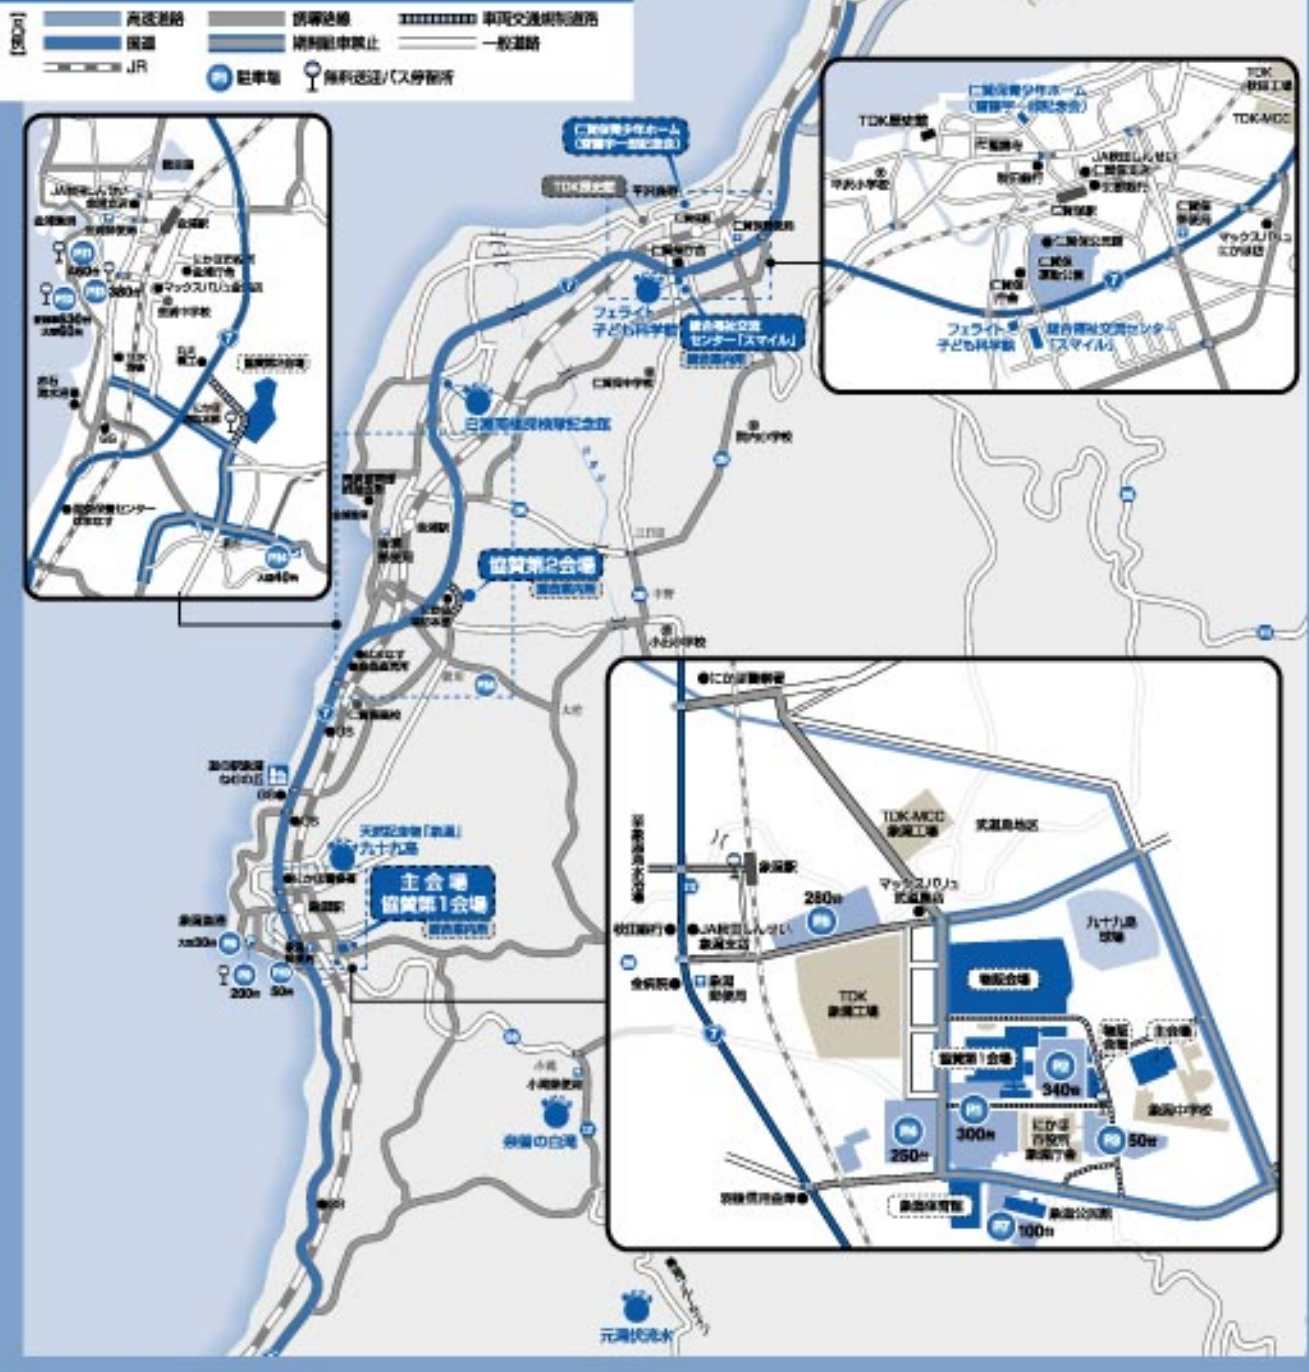

第131回秋田県種苗交換会

～開催までいよいよ16日となりました～

- 会期** 10月30日(木)～11月5日(水)
- 会場** にかほ市
- 主催** 秋田県農業協同組合中央会
- 協賛** にかほ市協賛会

種苗交換会における
各イベントや会場案内、
展示等について

ことしの「第131回秋田県種苗交換会」は、地方開催が行われてからちょうど100周年にあたる記念の年。この伝統と歴史を誇る農業の祭典が開催までいよいよ16日となりました。10月30日から11月5日までの期間中、秋田県農業協同組合中央会とにかほ市協賛会のイベン

トが多く行われますので、市民の皆さんもぜひご家族や近隣の方々といっしょに会場に足を運んでもらい、にかほ市での開催が初となる種苗交換会を大いに盛り上げてくださるよう、ご協力をよろしくお願いします。ここでは、種苗交換会の各イベントや会場案内、展示などについて紹介します。

☎ 38・4302

秋田県種苗交換会 日程

月日	行事	時間	会場
10月30日(木)	会場オープンセレモニー 審査発表 新穀感謝農民祭ならびに開会式 農業功労者を称える会 談話会	午前8時40分～ 午前9時30分～ 午前10時30分～ 午後0時30分～ 午前9時30分～	象潟中学校体育館前 象潟公民館 象潟体育館 象潟シーサイドホテル スマイル
10月31日(金)	秋田県NOSA I大会 秋田県農業委員大会	午前10時30分～ 午後1時～	仁賀保労働青少年ホーム 象潟体育館
11月1日(土)	米村でんじろうサイエンスショー 超神ネイガーション In NIKAHO	①午前11時～ ②午後2時～	仁賀保労働青少年ホーム 象潟体育館
11月2日(日)	にかほ市伝統芸能祭	午後2時～	仁賀保労働青少年ホーム
11月3日(月)	第49回農村における健康を考える集い △K.T.「クボタ民謡お国めぐり」(公開録音)	午前9時30分～ 午後1時30分～	スマイル 象潟体育館
11月4日(火)	物故者追悼会 中央会理事会	午後2時～ 午後4時～	洞谷山龍雲寺 象潟シーサイドホテル
11月5日(水)	秋田県産米改良品評会表彰授与式 褒賞授与ならびに閉会式	午前11時～ 午後1時～	象潟公民館 象潟体育館

会場案内図

主要駐車場のご案内

- 象潟庁舎西側300台
- 旧象潟中学校空地340台
- 象潟庁舎東側50台
- TDK駐車場(休日のみ)250台
- マックス/リョ武道鳥店跡280台
- 象潟公民館100台
- 象潟海水浴場跡大型30台
- マックス/リョ象潟店跡地200台
- 横ノ瀬50台
- 旧金浦小学校480台
- 金浦埋立地…普通車630台・大型60台
- 岡の谷地公園380台
- 前川大型40台

無料送迎バス 運行案内

※種苗交換会期間中は、交通規制にご協力いただき、指定の駐車場をご利用のうえ、無料送迎バスで各会場へおいでください。

各会場の展示案内は次ページに掲載しています。