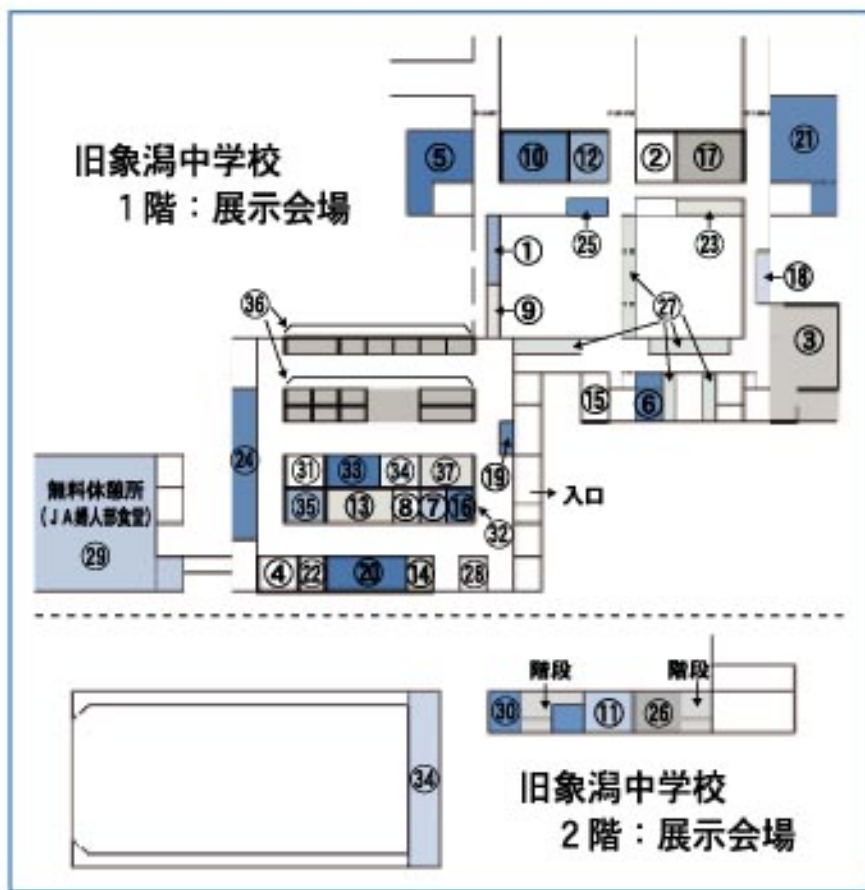

協賛第2会場：笹森クリーンセンター前広場

各会場の展示等のご案内

主会場 象潟中学校体育館

主会場：象潟中学校体育館

- 齋藤宇一郎・憲三展
多方面の活躍で農業近代化に力を注いだ齋藤宇一郎と、宇一郎の子で「農工一体」を唱えて豊かな農村を作ろうとした齋藤憲三にふれてみませんか。
- 農産物出品展
県内の農家に大事に育てられた水稲、畑作物、果樹、野菜などの出品物の展示を行います。
- 学校農園展
県内で学校農園に取り組んでいる各学校の活動発表を行います。
- 地産地消展
県内の各JAがその地域の農畜産物や加工品などを展示・販売します。

協賛第1会場 旧象潟中学校校舎・ 体育館等

- ① 食と農の本 大展示会
食や農業、農村に関する本とビデオの展示販売をします。
- ② ミルクフェア
牛乳、乳製品の試飲試食、パネル展示、骨密度測定を実施します。
- ③ 第11回秋田県シルバー人材センターフェア
技能講習の写真展示、会員の作品（書・絵画・写真）等の展示、横や障子張り実演を行います。
- ④ 浄化槽PR展
浄化槽カットサンプルの展示、パンフレットの配布などを行います。
- ⑤ JA共済アンパンマン祭り
JA共済のイメージキャラクター