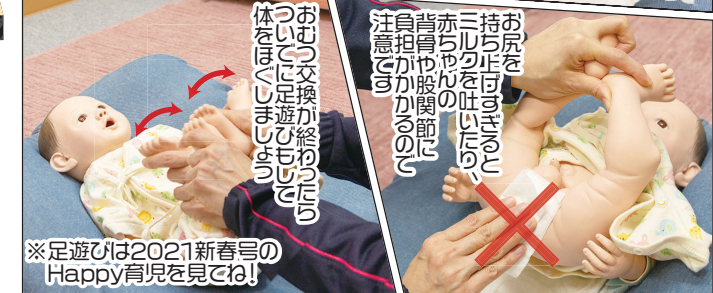

地域おこし協力隊の  
【お仕事図鑑】

人が集う場所・にかほのほかに

◆リノベーション参加者募集!

旧上郷小学校は、秋頃から大規模な工事を経て、新しい姿へと変化しています。寒いなか、朝から暗くなるまで作業を続け、楽しげな場所が少しずつ出来上がっています。1月に開催したワークショップでは、いちじく型の小屋やウッドデッキ、山に見立てた棚を製作しました。参加いただいた皆さん、ありがとうございました!

私たちは、まちにとって大切なこの小学校を多くの人が集まる場所にしたいと思っています。そのために、たくさんの人の力を借りながら一緒につくっていくことで深い味わいが生まれ、思いの込もったあたたかい施設になると信じています。3月6日(土)・7日(日)には、参加者の皆さんと一緒に作業するワークショップも開催します。「興味はあるけど抵抗がある…」という方も、ぜひ一度気軽に様子を覗きにきてください。

◆「あなたのおぼんですグランプリ」を開催しました

スタジオ129から発信しているインターネットラジオ番組「あなたのおぼんです」。にかほ市に暮らす方に好きなことを自由にお話いただき、また次の方を紹介

リノベーション  
お味のある方に  
お待ちしています

國重 咲季  
Saki Kunishige

勤務先: にかほのほかに  
出身地: 京都府

みんなで力を合わせて制作した「いちじく的小屋」

いただいてボタンリレーでパーソナリティになってもらうトーク番組です。この番組をもっと広く知ってもらうために、1月に投票企画を実施しました。これを機に新たにリスナーになってくれた方もたくさんいてとてもうれしいです。私も改めて番組を聴き直しましたが、「にかほ市には素敵な大人がたくさんいるなあ」と唸りました。私はお話の聴き手として収録と編集を担当しているのですが、この番組を通じて皆さんの方とお話しできることをとても光栄に思います。

番組ではこれまでに35人のパーソナリティをお迎えしました。次はあなたのおぼんかも?! これからもたくさんの方と旧上郷小学校でお会いできることを楽しみにしています。

あのおの/  
happy育児

からだを守り発達も促す! 快適おむつ交換

赤ちゃんのおむつ交換は寝返りさせながら横向きで行うことで、首や背骨、股関節を守ることができ発達が促されます。1日に何回もあるおむつ交換は赤ちゃんとのコミュニケーションの場。家族で楽しみながら向き合うと赤ちゃんも嬉しくなり、心身の発達が促されますよ。

※足遊びは2021新春号のHappy育児を見てください!

問 にかほ市ネウボラあのお (金浦保健センター) ☎38-4200

! 上記の動画はカタボケで見ることができます。アプリの入手は左から!

今月のちびっこアーティストは百合こども園年長女の子のおともだち。1年生になった気分で「ひなまつり」を書いてもらいました。とても上手ですね。4月からは1年生! 勉強、スポーツ何でもがんばるぞ!

※撮影時の様子をカタボケで見ることができます。アプリの入手は下から!