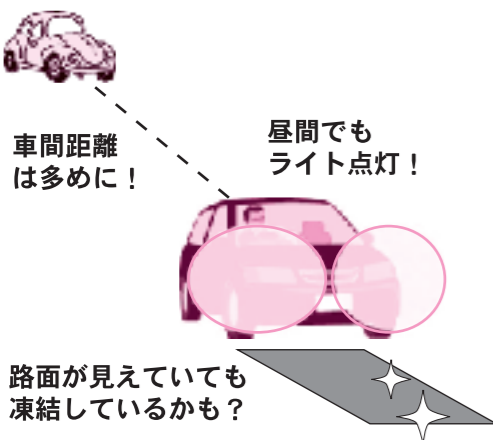

◆セーフティロードにかほ

～冬道の運転は慎重に～
記録的な積雪で、例年以上に雪道の安全に注意が必要です。吹雪や除排雪の雪などで、運転手は歩行者を、歩行者は車を確認しにくい状態。歩行者もドライバーも、周囲に十分気を配りましょう。『気持ち』と『時間』に余裕をもって安全に注意しましょう。

- 雪道は安全運転を！
- ・昼間でも視界不良時はライト点灯！
- ・カーブでは早めの減速、ブレーキング！
- ・路面が見えていても、凍結していることが！トンネルの出入口、橋の上などに要注意！
- ・車間距離をいつもより多く！

にかほ市内の交通事故発生状況

『雪道運転は 車間距離と 気持ちに 十分な余裕をもって』交通ルールとマナーを守り、交通事故を起さないよう、遭わないよう気をつけましょう

| | 1月中の事故 | 平成23年累計 |
|------|--------|---------|
| 人身事故 | 5件 | 5件 |
| 死者数 | 0人 | 0人 |
| 負傷者数 | 5人 | 5人 |
| 物損事故 | 58件 | 58件 |