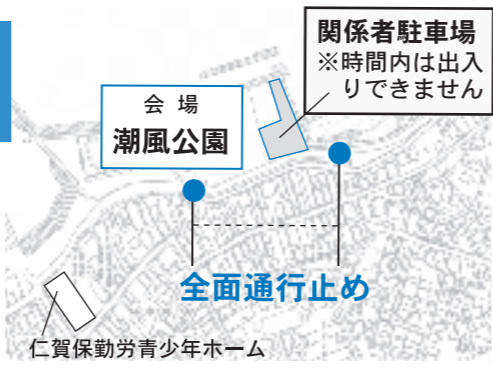

7月31日(日)
●蚶満寺 9:00～ 献花、西施の舞披露
●象潟公民館大ホール
9:40～
西施の舞、由利高校民謡部出演
中国の歌、詩吟、舞踊ほか

問合せ 市国際交流協会 三浦 ☎ 36-2058
企画情報課 ☎ 43-7510

第22回日本海に響け! 太鼓の祭典
第25回秋田県太鼓フェスティバル

7月23日(土)
10:00～17:00

交通規制のお知らせ

会場となる潮風公園前の道路が通行止
めになります。ご迷惑をおかけしますが、
ご協力をお願いします。
※雨天時は仁賀保体育館で開催のため、交通
規制を行いません。

問合せ 社会教育課
☎ 38-2171

市民の皆さまへ
昨年まで「三夜ものがた
り」として開催していた夏
祭りを、今年は『にかほ夏
まつり』と銘打ち、1カ所
に集約して開催します。市
民がより一体となる、賑わ
いあるイベントとするため
現在、準備を進めています。
これまで、市民の皆さま
からは貴重な浄財をいただ
いていますが、合同で開催
する第1回目の『にかほ夏
まつり』を成功させるため
ご協賛いただきますよう、
お願いいたします。