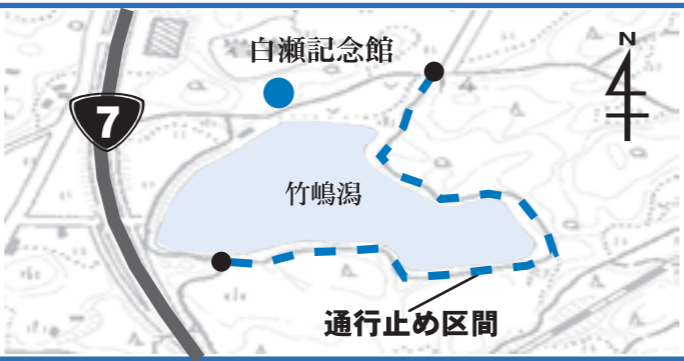

募集期限 10月7日(金)

問合先 秋田県地域支え合い体制づくり事業相談窓口(健康福祉部長寿社会課)
☎ 018-860-1361
子育て長寿長寿支援課長寿支援班
☎ 32-3042

竹島潟線通行止めのお知らせ

～竹島潟護岸工事のため～

工期 9月5日～3月16日(予定)

請負業者 株式会社 あべ建設
問合先 建設課都市整備班
☎ 38-4306

全身運動 空手教室

空手をベースにした運動。受講無料です。