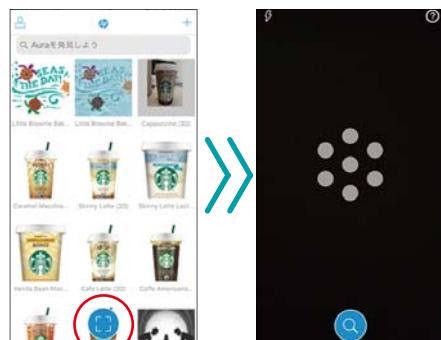

### STEP 3 チャンネルの登録

①画面上段検索窓に「広報にかほ」と入力

②広報にかほを選択

③♡マークを選択し、フォローするを選択

### STEP 4 スマホをかざして動画を楽しむ

画面下中央の読み取りマークを選択し、「にかほっぺんAR」マークがついている広報掲載写真が映るようにスマホをかざします。

再生が始まってから画面をダブルタップすると全画面で楽しめます。