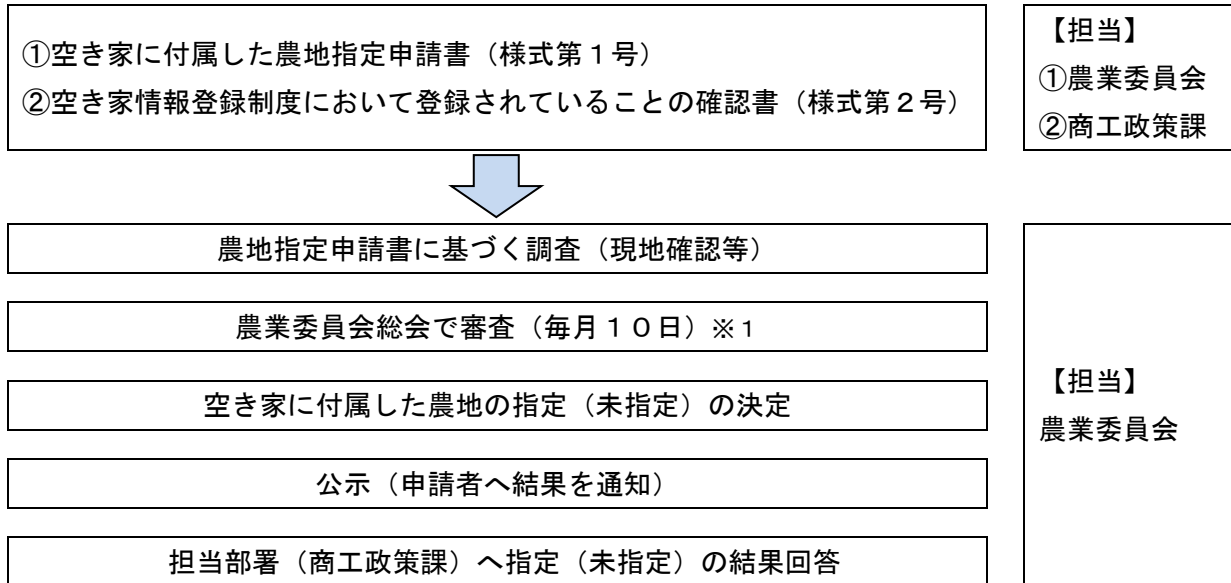

にかほ市空き家に付属した農地取扱フローチャート

1. にかほ市空き家に付属した農地への指定申請方法

(農地所有者より申請)