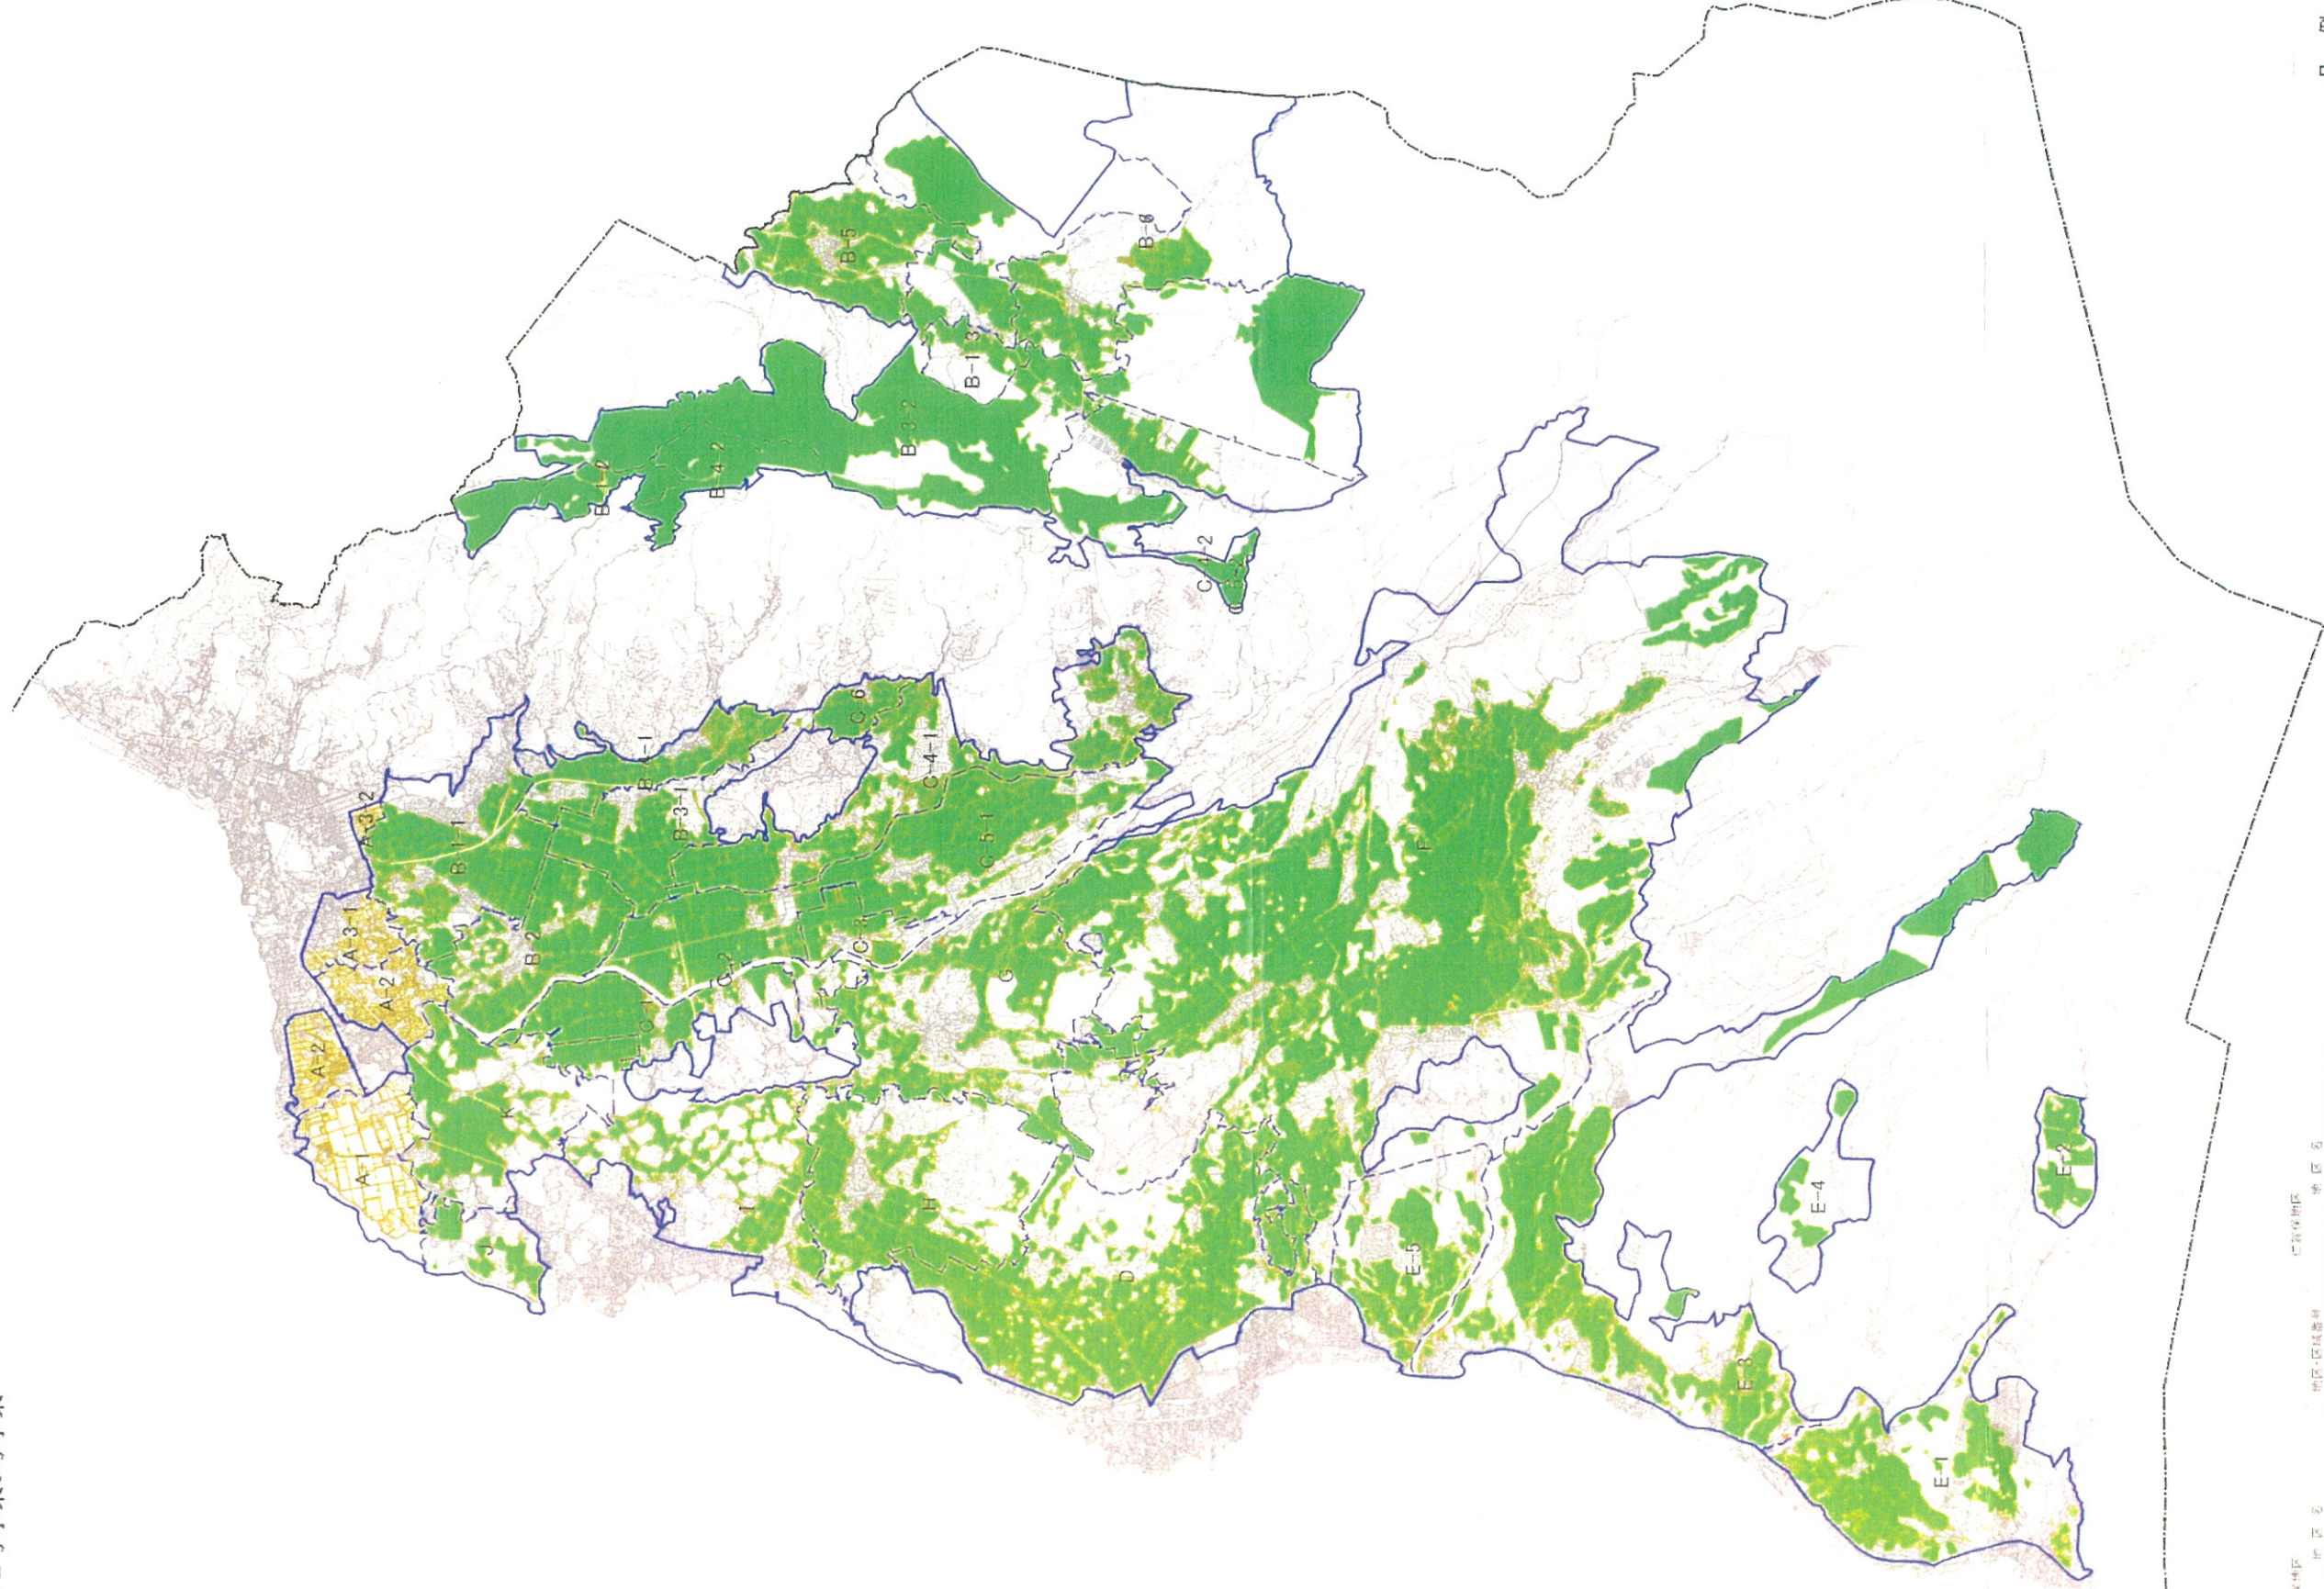

# 促進計画区域図

にかほ市2号事業3号事業

## 凡例

- 市街地
- 区域
- 森林
- 15年度(平成27年度)の促進計画区域
- 16年度(平成28年度)の促進計画区域

地区・区域番号	地区名	地区・区域番号	地区名	地区・区域番号	地区名
A-1	市街地区 行田	B-4-2	象潟地区 小内地区 小内の一部	D	象潟地区
A-2	市街地区 二森	B-5	象潟地区 小内地区 小内地区の一部	E-1	上浜地区
A-3-1	市街地区 平沢の一部	B-6	象潟地区 小内地区 小内地区の一部	E-2	上浜地区 小内地区 小内地区の一部
A-3-2	市街地区 平沢の一部	C-1	象潟地区 小内地区 小内地区の一部	E-3	上浜地区 小内地区 小内地区の一部
A-3-3	市街地区 平沢の一部	C-2	象潟地区 小内地区 小内地区の一部	E-4	上浜地区 小内地区 小内地区の一部
B-1-1	市街地区 小内地区 小内地区の一部	C-3	象潟地区 小内地区 小内地区の一部	E-5	上浜地区 小内地区 小内地区の一部
B-1-2	市街地区 小内地区 小内地区の一部	C-4-1	象潟地区 小内地区 小内地区の一部	F	上浜地区 小内地区 小内地区の一部
B-1-3	市街地区 小内地区 小内地区の一部	C-4-2	象潟地区 小内地区 小内地区の一部		
B-2	市街地区 小内地区 小内地区の一部	C-5-1	象潟地区 小内地区 小内地区の一部		
B-3-1	市街地区 小内地区 小内地区の一部	C-5-2	象潟地区 小内地区 小内地区の一部		
B-3-2	市街地区 小内地区 小内地区の一部	C-6	象潟地区 小内地区 小内地区の一部		
B-4-1	市街地区 小内地区 小内地区の一部				