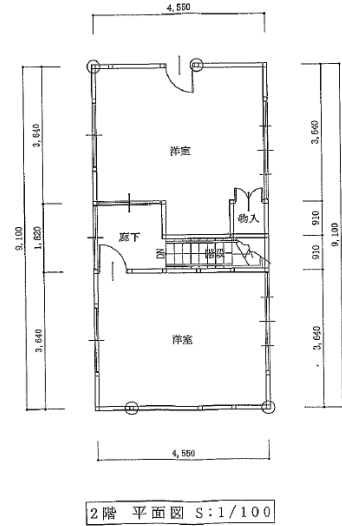

No. 51-R01-5 象潟町字上狐森 9-156

◆部屋数が多いので、大家族、多趣味な方におすすめ！

建築時期	昭和33年／昭和48年増築
家屋構造	木造瓦葺2階建
宅地面積	342.16㎡
建築面積	132.71㎡
区分	売却
売却希望価格	500万円
付帯物件	—
付帯物件面積	—
電気	引き込み済み
ガス	都市ガス
水道	上水道
トイレ	汲み取り
その他	駐車場（2台）

最寄施設までの距離

駅	JR象潟駅	1.5km
市役所	象潟保庁舎	1.0km
病院	金病院	1.0km
スーパー	マックスバリュ武道島店	1.3km
保育園等	白百合こども園	0.4km
小学校	象潟小学校	2.0km
中学校	象潟中学校	1.5km

平面図

※大まかな参考図であり、面積等正確ではありません。