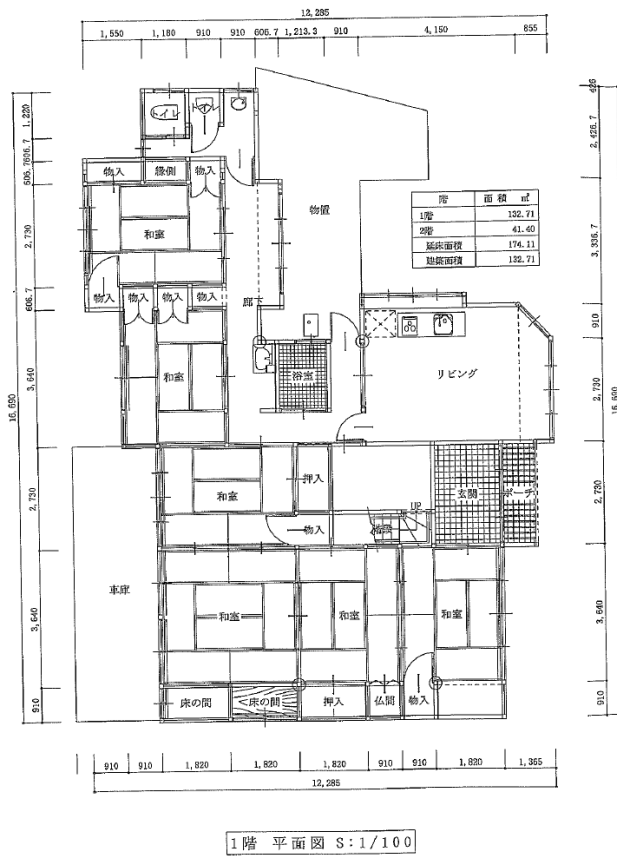

No. 51-R01-5 象潟町字上狐森 9-156

◆部屋数が多いので、大家族、多趣味な方におすすめ！

建築時期	昭和33年／昭和48年増築
家屋構造	木造瓦葺2階建
宅地面積	342.16㎡
建築面積	132.71㎡
区分	売却
売却希望価格	500万円
付帯物件	—
付帯物件面積	—
電気	引き込み済み
ガス	都市ガス
水道	上水道
トイレ	汲み取り
その他	駐車場（2台）

最寄施設までの距離

駅	JR象潟駅	1.5km
市役所	象潟保庁舎	1.0km
病院	金病院	1.0km
スーパー	マックスバリュ武道島店	1.3km
保育園等	白百合こども園	0.4km
小学校	象潟小学校	2.0km
中学校	象潟中学校	1.5km

平面図

※大まかな参考図であり、面積等正確ではありません。