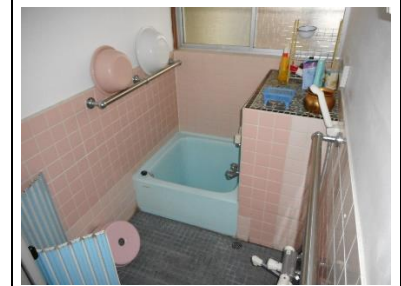

No. 51-R01-5 象潟町字上狐森 9-156

◆部屋数が多いので、大家族、多趣味な方におすすめ！

建築時期	昭和33年／昭和48年増築
家屋構造	木造瓦葺2階建
宅地面積	342.16㎡
建築面積	132.71㎡
区分	売却
売却希望価格	500万円
付帯物件	—
付帯物件面積	—
電気	引き込み済み
ガス	都市ガス
水道	上水道
トイレ	汲み取り
その他	駐車場（2台）

最寄施設までの距離

駅	JR象潟駅	1.5km
市役所	象潟保庁舎	1.0km
病院	金病院	1.0km
スーパー	マックスバリュ武道島店	1.3km
保育園等	白百合こども園	0.4km
小学校	象潟小学校	2.0km
中学校	象潟中学校	1.5km