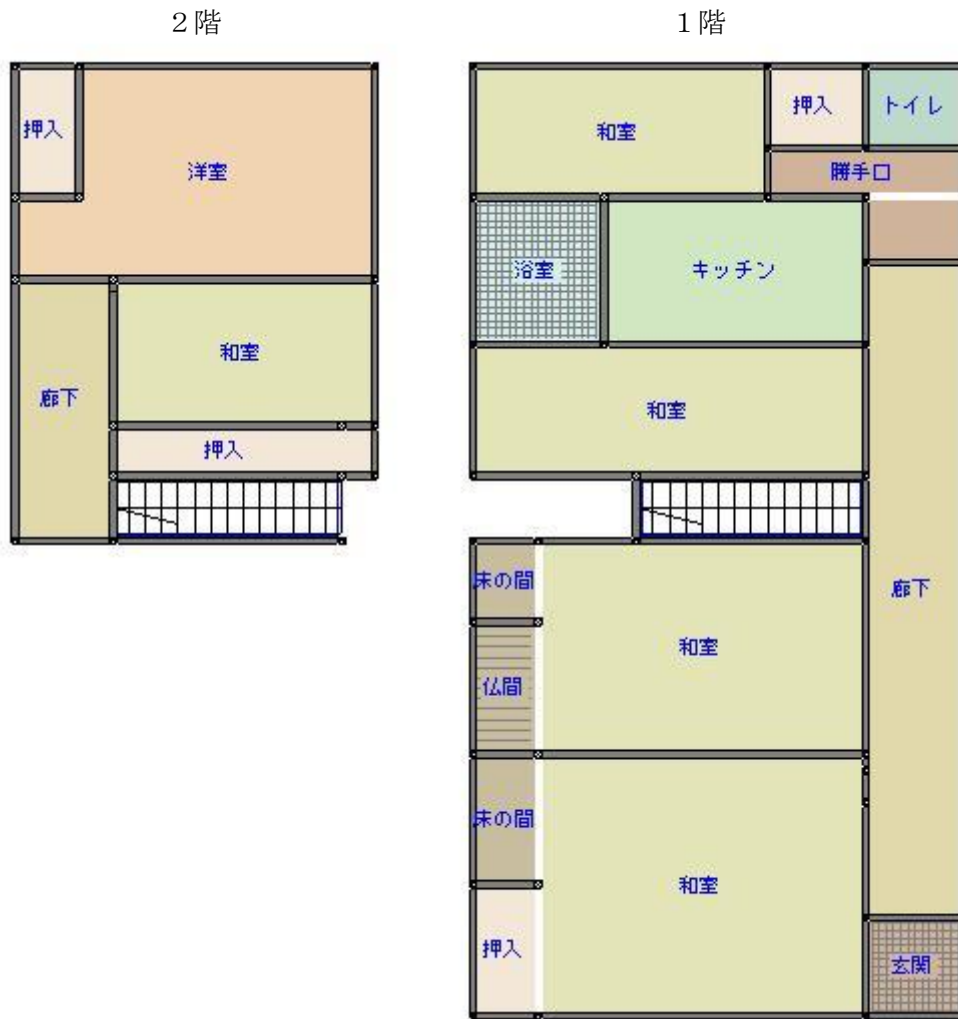

平面図

※大まかな参考図であり、面積等正確ではありません。