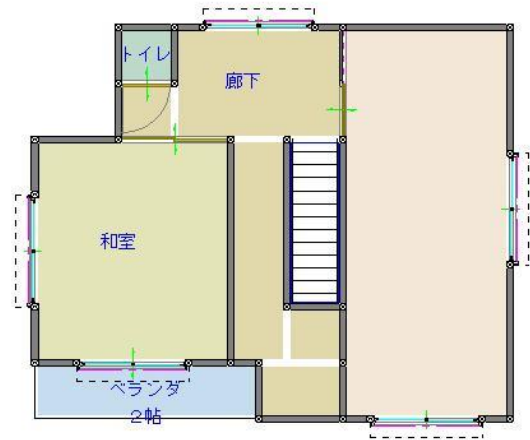

No. 43-H30-2 象潟町字武道島 1 1 6 - 1

「鳥海山」と「九十九島」が一望できる絶好のロケーション！！

建築時期	平成5年
宅地面積	497.35㎡
延床面積	175.11㎡
区分	売却
売却希望価格	1,500万円 【R1.9月価格改定】
付帯物件	—
付帯物件面積	—
電気	引き込み済み
ガス	都市ガス
水道	上水道
トイレ	水洗（下水道）

最寄施設までの距離

駅	JR象潟駅	1.1km
市役所	象潟庁舎	1.0km
病院	金病院	1.2km
保育園等	ひまわり保育園	0.9km
小学校	象潟小学校	0.4km
中学校	象潟中学校	1.0km

平面図

1階

2階

※大まかな参考図であり、面積等正確ではありません。

○ベランダから見える風景が、とても良い物件です。