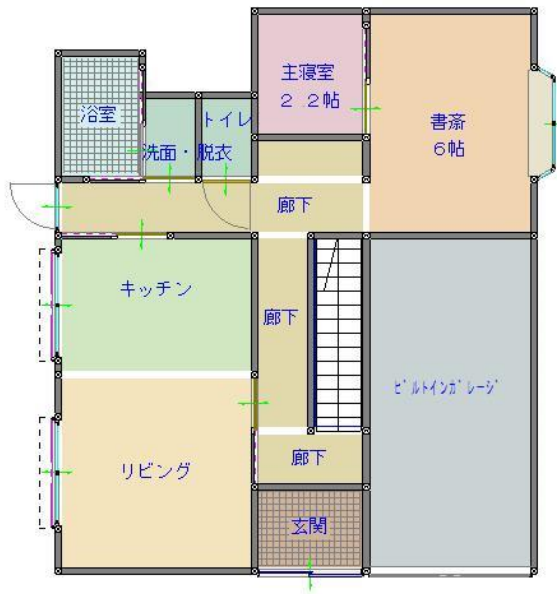

No. 43-H30-2 象潟町字武道島 1 1 6 - 1

「鳥海山」と「九十九島」が一望できる絶好のロケーション！！

建築時期	平成5年
宅地面積	497.35㎡
延床面積	175.11㎡
区分	売却
売却希望価格	1,500万円 【R1.9月価格改定】
付帯物件	—
付帯物件面積	—
電気	引き込み済み
ガス	都市ガス
水道	上水道
トイレ	水洗（下水道）

最寄施設までの距離

駅	JR象潟駅	1.1km
市役所	象潟庁舎	1.0km
病院	金病院	1.2km
保育園等	ひまわり保育園	0.9km
小学校	象潟小学校	0.4km
中学校	象潟中学校	1.0km

平面図

1階

2階

※大まかな参考図であり、面積等正確ではありません。

○ベランダから見える風景が、とても良い物件です。