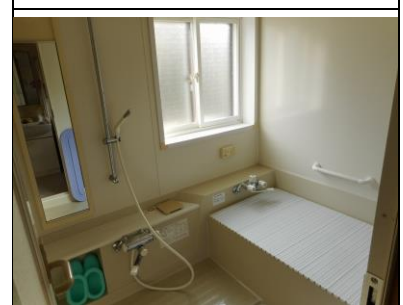

No. 43-H30-2 象潟町字武道島 1 1 6 - 1

「鳥海山」と「九十九島」が一望できる絶好のロケーション！！

建築時期	平成5年
宅地面積	497.35㎡
延床面積	175.11㎡
区分	売却
売却希望価格	1,500万円 【R1.9月価格改定】
付帯物件	—
付帯物件面積	—
電気	引き込み済み
ガス	都市ガス
水道	上水道
トイレ	水洗（下水道）

最寄施設までの距離

駅	JR象潟駅	1.1km
市役所	象潟庁舎	1.0km
病院	金病院	1.2km
保育園等	ひまわり保育園	0.9km
小学校	象潟小学校	0.4km
中学校	象潟中学校	1.0km