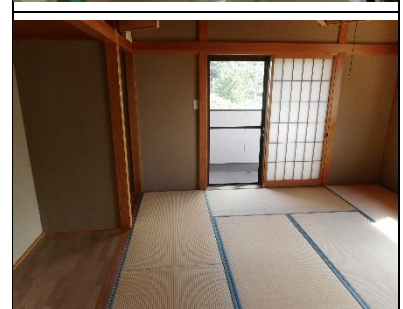

No. 43-H30-2 象潟町字武道島 1 1 6 - 1

「鳥海山」と「九十九島」が一望できる絶好のロケーション！！

建築時期	平成5年
宅地面積	497.35㎡
延床面積	175.11㎡
区分	売却
売却希望価格	1,500万円 【R1.9月価格改定】
付帯物件	—
付帯物件面積	—
電気	引き込み済み
ガス	都市ガス
水道	上水道
トイレ	水洗（下水道）

最寄施設までの距離

駅	JR象潟駅	1.1km
市役所	象潟庁舎	1.0km
病院	金病院	1.2km
保育園等	ひまわり保育園	0.9km
小学校	象潟小学校	0.4km
中学校	象潟中学校	1.0km

平面図

1階

2階

※大まかな参考図であり、面積等正確ではありません。

○ベランダから見える風景が、とても良い物件です。