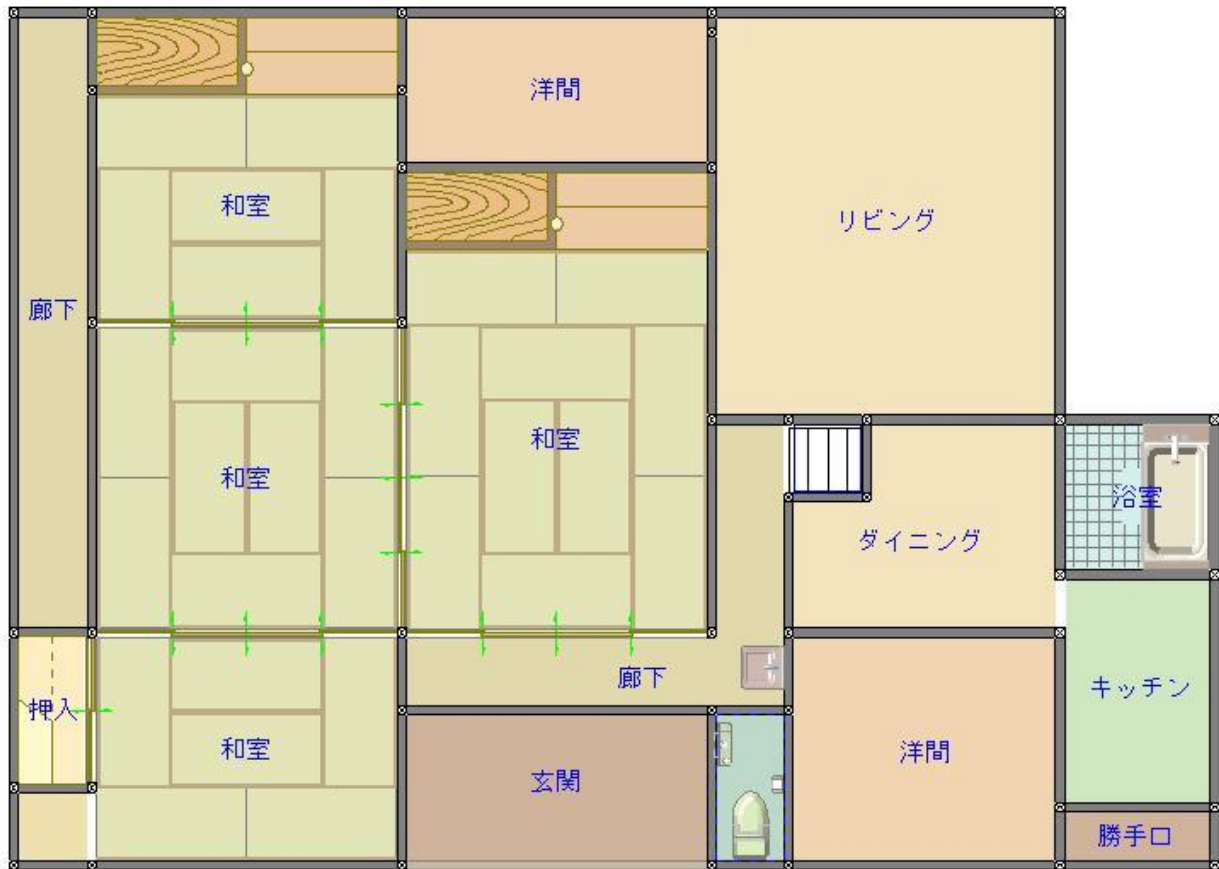

平面図

【1階】

【2階】

※大まかな参考図であり、面積等正確ではありません。