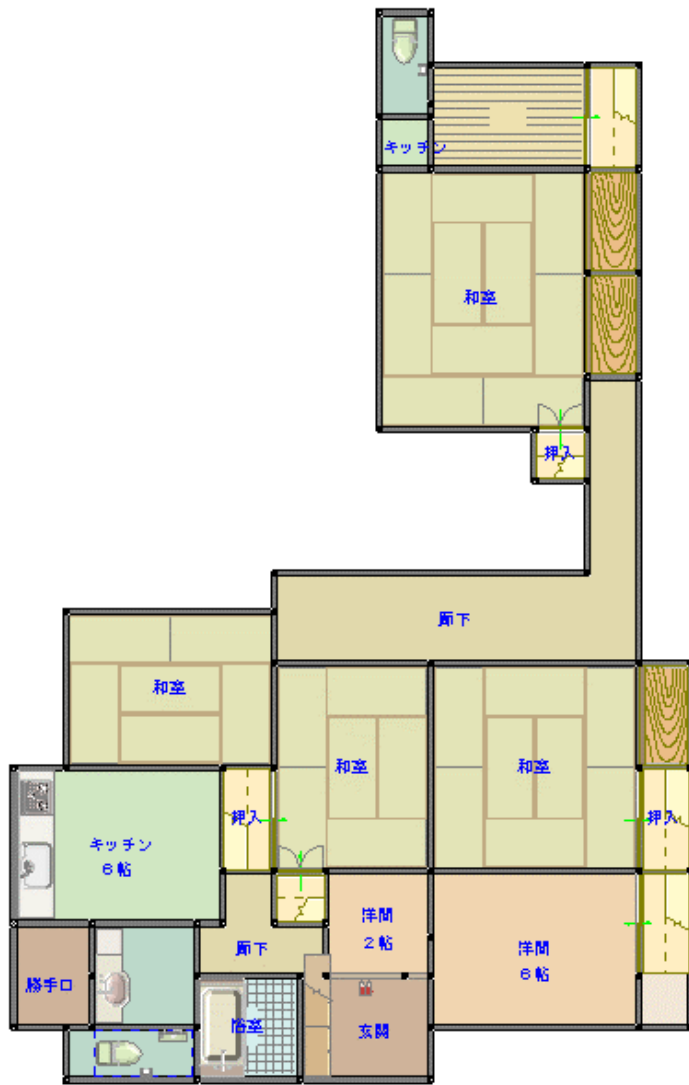

平面図

※大まかな参考図であり、面積等正確ではありません。