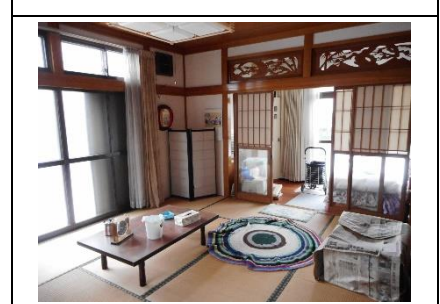

◆離れ部屋付き平家建住宅！ガス暖房機付で冬でも風呂場はホット！

<物件情報>

建築時期	昭和18年 増築／昭和40年・昭和41年 増築（離れ）／昭和59年
家屋構造	木造瓦、一部亜鉛メッキ鋼板葺平家建
宅地面積	398.67㎡
延床面積	143.5㎡
区分	売却
希望価格	100万円
付帯物件	物置
水道	上水道
電気	引き込み済み
ガス	都市ガス
キッチン	都市ガス
トイレ	水洗（下水道）
風呂	都市ガス（※ガス暖房機付）
その他	駐車場なし