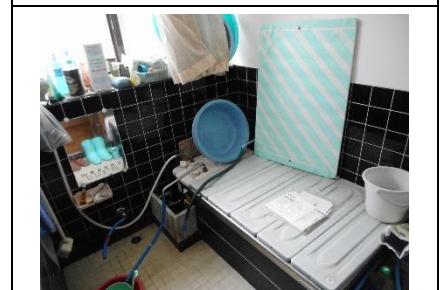

◆離れ部屋付き平家建住宅！ガス暖房機付で冬でも風呂場はホット！

<物件情報>

建築時期	昭和18年 増築／昭和40年・昭和41年 増築（離れ）／昭和59年
家屋構造	木造瓦、一部亜鉛メッキ鋼板葺平家建
宅地面積	398.67㎡
延床面積	143.5㎡
区分	売却
希望価格	100万円
付帯物件	物置
水道	上水道
電気	引き込み済み
ガス	都市ガス
キッチン	都市ガス
トイレ	水洗（下水道）
風呂	都市ガス（※ガス暖房機付）
その他	駐車場なし