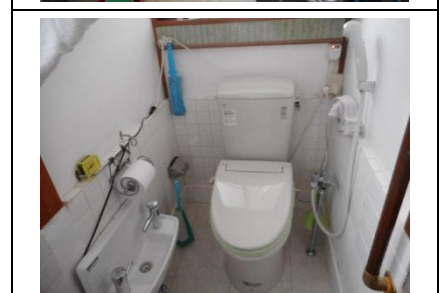

◆離れ部屋付き平家建住宅！ガス暖房機付で冬でも風呂場はホット！

<物件情報>

建築時期	昭和18年 増築／昭和40年・昭和41年 増築（離れ）／昭和59年
家屋構造	木造瓦、一部亜鉛メッキ鋼板葺平家建
宅地面積	398.67㎡
延床面積	143.5㎡
区分	売却
希望価格	100万円
付帯物件	物置
水道	上水道
電気	引き込み済み
ガス	都市ガス
キッチン	都市ガス
トイレ	水洗（下水道）
風呂	都市ガス（※ガス暖房機付）
その他	駐車場なし