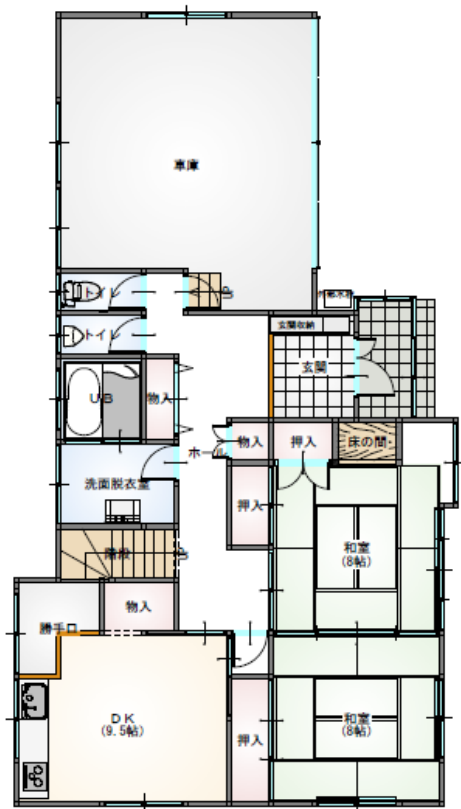

平面図

1階 平面図 S:1/100