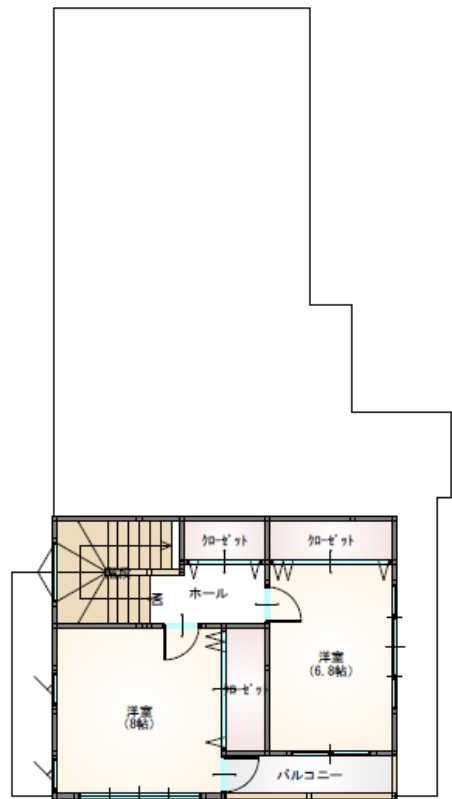

No. 65-R03-3 象潟町小滝字北田 125-21

◆のどかな田園地帯の4DK住宅！バルコニーから見える鳥海山が魅力です！

<物件情報>

建築時期	平成15年
家屋構造	木造瓦葺2階建
宅地面積	256.19㎡
延床面積	158.16㎡
区分	売却
希望価格	980万円 【R3.10月価格改定】
付帯物件	—
水道	上水道
電気	引き込み済み
キッチン	LPガス
風呂	灯油
トイレ	水洗
その他	車庫（2台）

2階 平面図 S:1/100

※大まかな参考図であり、面積等正確ではありません。