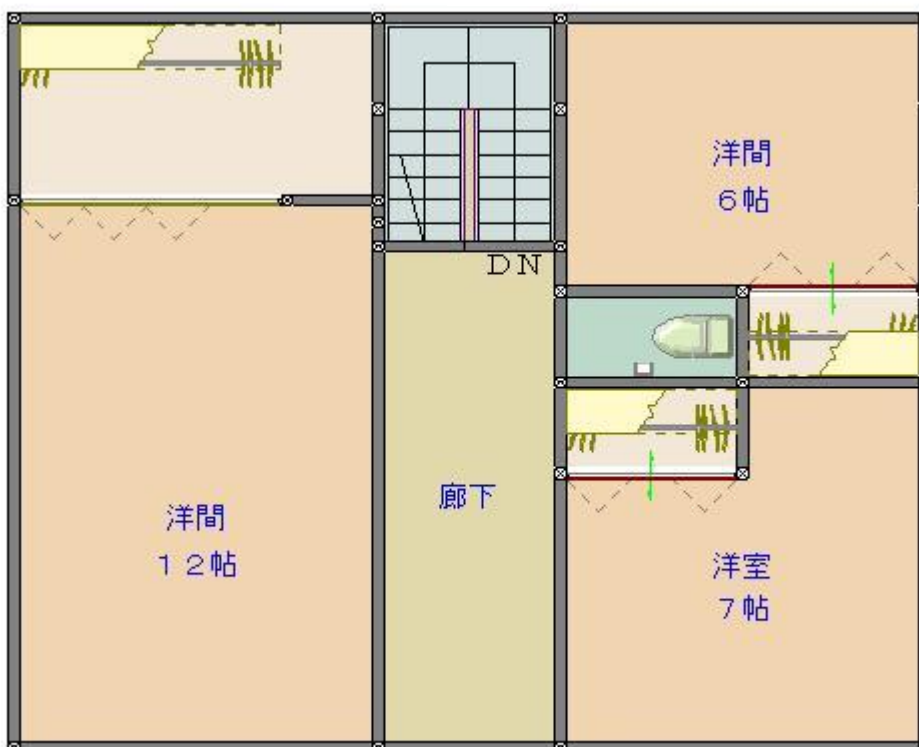

## <物件情報>

建築時期	平成10年
家屋構造	木質系プレハブ造亜鉛メッキ鋼板葺2階建
宅地面積	547.26㎡
延床面積	136.62㎡
区分	売却
希望価格	550万円
付帯物件	物置
水道	上水道
電気	引き込み済み
キッチン	LPガス
風呂	灯油
トイレ	洋式2か所(下水道)
その他	駐車場(3台)

1階

2階

※大まかな参考図であり、面積等正確ではありません。